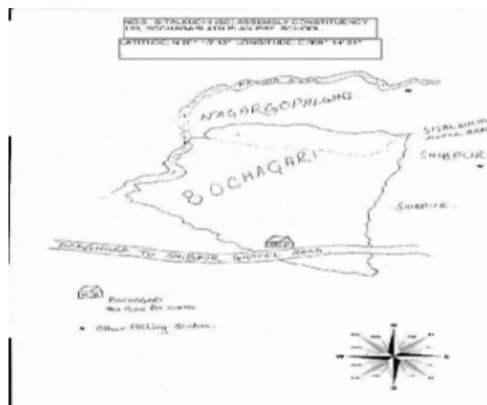

Nazri Naksha