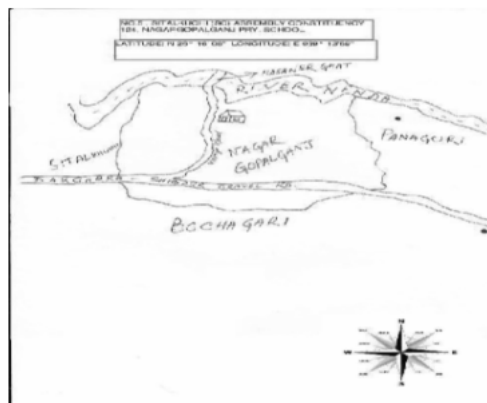

Nazri Naksha