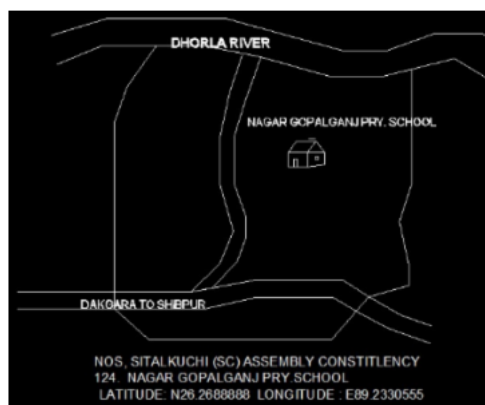

নির্বাচক নিবন্ধন আধিকারিকের স্বাক্ষর

Nazri Naksha

Google Map View

Polling Station Building Front View

Polling Station Front View

Cad View

Key MAP View

1 নাম : রফিয়া কবির স্বামীর নাম: ছামিদুল হক বাড়ির নং : n184 বয়স : 77 লিঙ্গ : মহিলা	YSL2444008 ফটো উপলব্ধ	2 নাম : মিয়াহুসেনআলী পিতার নাম: ছাদুরা মিঞা বাড়ির নং : n0134 বয়স : 77 লিঙ্গ : পুরুষ	YSL2653061 ফটো উপলব্ধ	3 নাম : সুনতিবালা বর্মন স্বামীর নাম: ক্ষিতন বর্মন বাড়ির নং : n0003 বয়স : 58 লিঙ্গ : মহিলা	WB/01/002/210382 ফটো উপলব্ধ
4 নাম : সারথী দাস (সরকার) স্বামীর নাম: লক্ষন দাস বাড়ির নং : n0134 বয়স : 33 লিঙ্গ : মহিলা	YSL1934173 ফটো উপলব্ধ	5 নাম : মকসেদুল হক পিতার নাম: হোসেন আলি বাড়ির নং : n0134 বয়স : 32 লিঙ্গ : পুরুষ	YSL1806348 ফটো উপলব্ধ	6 নাম : মনিরুল হক পিতার নাম: হুসেন আলী মিঞা বাড়ির নং : n0134 বয়স : 47 লিঙ্গ : পুরুষ	LPC2564334 ফটো উপলব্ধ
7 নাম : রহিমাখাতুন পিতার নাম: কামর উদ্দিন বাড়ির নং : n0003 বয়স : 61 লিঙ্গ : মহিলা	WB/01/002/210636 ফটো উপলব্ধ	8 নাম : জোবেদাখাতুনবিবি স্বামীর নাম: হুসেনআলী বাড়ির নং : n0134 বয়স : 64 লিঙ্গ : মহিলা	WB/01/002/210057 ফটো উপলব্ধ	9 নাম : ওমিলা কবির স্বামীর নাম: মনিরুল হক বাড়ির নং : n0134 বয়স : 37 লিঙ্গ : মহিলা	YSL2443992 ফটো উপলব্ধ
10 নাম : আব্দুল রহিম মিঞা পিতার নাম: আশরাফ মিঞা বাড়ির নং : n0003 বয়স : 48 লিঙ্গ : পুরুষ	LPC2564375 ফটো উপলব্ধ	11 নাম : ছামিদুল হক পিতার নাম: হুসেন আলী বাড়ির নং : n0134 বয়স : 43 লিঙ্গ : পুরুষ	LPC2249159 ফটো উপলব্ধ	12 নাম : হরিদুল হক পিতার নাম: হুসেন আলী বাড়ির নং : n0134 বয়স : 43 লিঙ্গ : পুরুষ	LPC2249167 ফটো উপলব্ধ
13 নাম : খোতেজা খাতুন স্বামীর নাম: আব্দুল রহিম মিঞা বাড়ির নং : n0003 বয়স : 41 লিঙ্গ : মহিলা	YSL1699180 ফটো উপলব্ধ	14 নাম : রবিউল আলম পিতার নাম: আব্দুল রহিম মিঞা বাড়ির নং : নগর গোপালগঞ্জ বয়স : 21 লিঙ্গ : পুরুষ	YSL3053790 ফটো উপলব্ধ	15 নাম : সাধু অধিকারী পিতার নাম: দেবেন অধিকারী বাড়ির নং : n0043 বয়স : 67 লিঙ্গ : পুরুষ	WB/01/002/210373 ফটো উপলব্ধ
16 নাম : মালতী অধিকারী স্বামীর নাম: প্রফুল্ল অধিকারী বাড়ির নং : n0042 বয়স : 54 লিঙ্গ : মহিলা	WB/01/002/210221 ফটো উপলব্ধ	17 নাম : মনোন্দ্র অধিকারী পিতার নাম: সাধু অধিকারী বাড়ির নং : n0043 বয়স : 38 লিঙ্গ : পুরুষ	YSL1934082 ফটো উপলব্ধ	18 নাম : চিরবালা অধিকারী স্বামীর নাম: পূর্ণেশ্বর অধিকারী বাড়ির নং : n0054 বয়স : 68 লিঙ্গ : মহিলা	WB/01/002/210191 ফটো উপলব্ধ
19 নাম : নিয়তী অধিকারী স্বামীর নাম: দীপক অধিকারী বাড়ির নং : n0048 বয়স : 39 লিঙ্গ : মহিলা	LPC2622017 ফটো উপলব্ধ	20 নাম : দীপক অধিকারী পিতার নাম: বাবুরাম অধিকারী বাড়ির নং : n0048 বয়স : 39 লিঙ্গ : পুরুষ	LPC2622025 ফটো উপলব্ধ	21 নাম : তহসিনা পরভীন স্বামীর নাম: আবুল কালাম আজাদ বাড়ির নং : এন0162 বয়স : 29 লিঙ্গ : মহিলা	XFB2230548 ফটো উপলব্ধ
22 নাম : ননীবালা অধিকারী স্বামীর নাম: খগেশ্বর অধিকারী বাড়ির নং : n0049 বয়স : 68 লিঙ্গ : মহিলা	WB/01/002/210650 ফটো উপলব্ধ	23 নাম : শচীবালা অধিকারী স্বামীর নাম: সাধু অধিকারী বাড়ির নং : n0043 বয়স : 58 লিঙ্গ : মহিলা	WB/01/002/210527 ফটো উপলব্ধ	24 নাম : পরেশ অধিকারী পিতার নাম: পূর্ণেশ্বর অধিকারী বাড়ির নং : n0054 বয়স : 45 লিঙ্গ : পুরুষ	LPC1492453 ফটো উপলব্ধ
25 নাম : রতিকা বালা অধিকারী স্বামীর নাম: পরেশ অধিকারী বাড়ির নং : n0054 বয়স : 36 লিঙ্গ : মহিলা	YSL1491976 ফটো উপলব্ধ	26 নাম : প্রফুল্ল অধিকারী পিতার নাম: দেবেন অধিকারী বাড়ির নং : n0042 বয়স : 57 লিঙ্গ : পুরুষ	WB/01/002/210393 ফটো উপলব্ধ	27 নাম : সাগুস্তা আরফিন পিতার নাম: আবদুস সলাম আহমেদ বাড়ির নং : n0142 বয়স : 24 লিঙ্গ : মহিলা	YSL2600195 ফটো উপলব্ধ
28 নাম : মিজানুর আলম কাজী পিতার নাম: আবদুল কহিয়াম কাজী বাড়ির নং : n0145 বয়স : 27 লিঙ্গ : পুরুষ	YSL2599678 ফটো উপলব্ধ	29 নাম : আলমগীর আলী পিতার নাম: বাহেদ আলী মিঞা বাড়ির নং : n0199 বয়স : 25 লিঙ্গ : পুরুষ	YSL2443570 ফটো উপলব্ধ	30 নাম : ধনে আলী মিঞা পিতার নাম: জাহাঙ্গীর মিঞা বাড়ির নং : n0289 বয়স : 73 লিঙ্গ : পুরুষ	WB/01/002/192630 ফটো উপলব্ধ