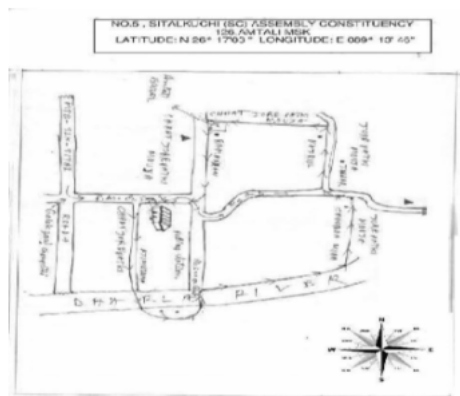

Nazri Naksha