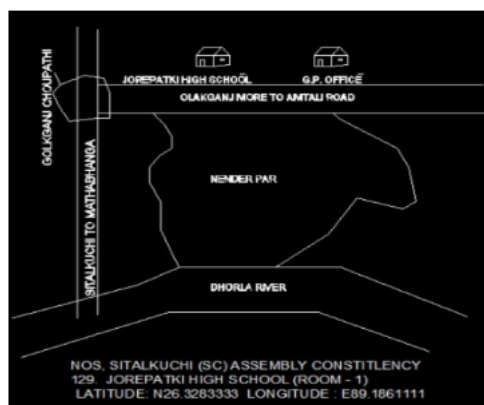

নির্বাচক নিবন্ধন আধিকারিকের স্বাক্ষর

Nazri Naksha

Google Map View

Polling Station Building Front View

Polling Station Front View

Cad View

Key MAP View

1 নাম : রাজোবালা অধিকারী স্বামীর নাম: গিরেন্দ্র অধিকারী বাড়ির নং : n0106 বয়স : 55 লিঙ্গ : মহিলা	YSL2911196 ফটো উপলব্ধ	2 নাম : সূজন অধিকারী পিতার নাম: সুরথ অধিকারী বাড়ির নং : এন0043 বয়স : 22 লিঙ্গ : পুরুষ	YSL2790988 ফটো উপলব্ধ	3 নাম : পায়েল অধিকারী পিতার নাম: পবিত্র অধিকারী বাড়ির নং : এন0186 বয়স : 25 লিঙ্গ : মহিলা	YSL2887636 ফটো উপলব্ধ
4 নাম : মহেশ অধিকারী পিতার নাম: সন্তোষ অধিকারী বাড়ির নং : এন0056 বয়স : 23 লিঙ্গ : পুরুষ	YSL2912277 ফটো উপলব্ধ	5 নাম : গিরেন অধিকারী পিতার নাম: যোগেন্দ্র অধিকারী বাড়ির নং : n0106 বয়স : 64 লিঙ্গ : পুরুষ	YSL2911139 ফটো উপলব্ধ	6 নাম : পঙ্কজ অধিকারী পিতার নাম: রবীন্দ্র অধিকারী বাড়ির নং : এন0080 বয়স : 23 লিঙ্গ : পুরুষ	YSL2687424 ফটো উপলব্ধ
7 নাম : বিমলা অধিকারী স্বামীর নাম: রামচন্দ্র অধিকারী বাড়ির নং : n0043 বয়স : 72 লিঙ্গ : মহিলা	WB/01/002/186410 ফটো উপলব্ধ	8 নাম : মালতি অধিকারী স্বামীর নাম: সুরথ অধিকারী বাড়ির নং : n0043 বয়স : 38 লিঙ্গ : মহিলা	LPC2619054 ফটো উপলব্ধ	9 নাম : সুমিতা অধিকারী পিতার নাম: অনন্ত অধিকারী বাড়ির নং : এন0141 বয়স : 25 লিঙ্গ : মহিলা	YSL2687085 ফটো উপলব্ধ
10 নাম : শ্যামলী অধিকারী(বর্মন) স্বামীর নাম: অতুল চন্দ্র অধিকারী বাড়ির নং : n0043 বয়স : 37 লিঙ্গ : মহিলা	YSL1494384 ফটো উপলব্ধ	11 নাম : সুরথ অধিকারী পিতার নাম: রামচন্দ্র অধিকারী বাড়ির নং : n0043 বয়স : 44 লিঙ্গ : পুরুষ	LPC2408078 ফটো উপলব্ধ	12 নাম : ধনঞ্জয় অধিকারী পিতার নাম: কার্তিক অধিকারী বাড়ির নং : এন0106 বয়স : 22 লিঙ্গ : পুরুষ	YSL2843548 ফটো উপলব্ধ
13 নাম : নারায়ন অধিকারী পিতার নাম: যোগেন্দ্র অধিকারী বাড়ির নং : n0106 বয়স : 61 লিঙ্গ : পুরুষ	WB/01/002/186379 ফটো উপলব্ধ	14 নাম : ন্যাপালা অধিকারী স্বামীর নাম: রাজেন্দ্র অধিকারী বাড়ির নং : n0084 বয়স : 54 লিঙ্গ : মহিলা	WB/01/002/186560 ফটো উপলব্ধ	15 নাম : অতুলচন্দ্র অধিকারী পিতার নাম: রামচন্দ্র অধিকারী বাড়ির নং : n0043 বয়স : 54 লিঙ্গ : পুরুষ	WB/01/002/186698 ফটো উপলব্ধ
16 নাম : সুভাসিতা রায় (বর্মন) স্বামীর নাম: মহেশ বর্মন বাড়ির নং : n0138 বয়স : 29 লিঙ্গ : মহিলা	YSL2309607 ফটো উপলব্ধ	17 নাম : প্রসেনজিৎ অধিকারী পিতার নাম: বীরেন অধিকারী বাড়ির নং : n0109 বয়স : 30 লিঙ্গ : পুরুষ	YSL2184562 ফটো উপলব্ধ	18 নাম : অনিতা বর্মন স্বামীর নাম: দেবেন্দ্র বর্মন বাড়ির নং : n0318 বয়স : 39 লিঙ্গ : মহিলা	LPC2555183 ফটো উপলব্ধ
19 নাম : সন্তোষ অধিকারী পিতার নাম: কামিনী অধিকারী বাড়ির নং : n0056 বয়স : 49 লিঙ্গ : পুরুষ	YSL2184729 ফটো উপলব্ধ	20 নাম : রবীন্দ্র অধিকারী পিতার নাম: মহিন্দ্র অধিকারী বাড়ির নং : n0080 বয়স : 41 লিঙ্গ : পুরুষ	YSL1388479 ফটো উপলব্ধ	21 নাম : মহীন্দ্র অধিকারী পিতার নাম: ইন্দ্র অধিকারী বাড়ির নং : n0080 বয়স : 63 লিঙ্গ : পুরুষ	WB/01/002/186596 ফটো উপলব্ধ
22 নাম : বিশ্বজিৎ অধিকারী পিতার নাম: অনন্ত অধিকারী বাড়ির নং : এন0141 বয়স : 23 লিঙ্গ : পুরুষ	YSL2686954 ফটো উপলব্ধ	23 নাম : ভরত অধিকারী পিতার নাম: গোবিন্দ অধিকারী বাড়ির নং : এন0 বয়স : 71 লিঙ্গ : পুরুষ	WB/01/002/201550 ফটো উপলব্ধ	24 নাম : শান্তি অধিকারী স্বামীর নাম: ভরত অধিকারী বাড়ির নং : এন0 বয়স : 61 লিঙ্গ : মহিলা	LPC2244911 ফটো উপলব্ধ
25 নাম : সুনতী অধিকারী স্বামীর নাম: গজেন্দ্রনাথ অধিকারী বাড়ির নং : n0082 বয়স : 53 লিঙ্গ : মহিলা	WB/01/002/186733 ফটো উপলব্ধ	26 নাম : শোভা অধিকারী (বর্মন) স্বামীর নাম: নিত্যানন্দ অধিকারী বাড়ির নং : n0141 বয়স : 36 লিঙ্গ : মহিলা	YSL1494152 ফটো উপলব্ধ	27 নাম : কৈলাশ অধিকারী পিতার নাম: কামিনী অধিকারী বাড়ির নং : n0056 বয়স : 50 লিঙ্গ : পুরুষ	LPC2619120 ফটো উপলব্ধ
28 নাম : ভারতী অধিকারী স্বামীর নাম: পূর্ণ অধিকারী বাড়ির নং : n0106 বয়স : 44 লিঙ্গ : মহিলা	LPC2241636 ফটো উপলব্ধ	29 নাম : দিলীপ দাস পিতার নাম: ক্ষিতীশ দাস বাড়ির নং : n0138 বয়স : 49 লিঙ্গ : পুরুষ	LPC1410208 ফটো উপলব্ধ	30 নাম : গজেন্দ্রনাথ অধিকারী পিতার নাম: ইন্দ্র অধিকারী বাড়ির নং : n0082 বয়স : 55 লিঙ্গ : পুরুষ	WB/01/002/186573 ফটো উপলব্ধ