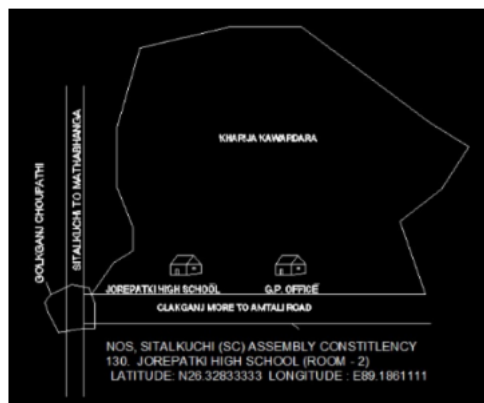

নির্বাচক নিবন্ধন আধিকারিকের স্বাক্ষর

Nazri Naksha

Google Map View

Polling Station Building Front View

Polling Station Front View

Cad View

Key MAP View

বিধানসভা নির্বাচনক্ষেত্রের নং, নাম : 5-শীতলকুচি
ভাগ নং, নাম : 1-খারিজা কাউয়ারডেরা (অংশ)