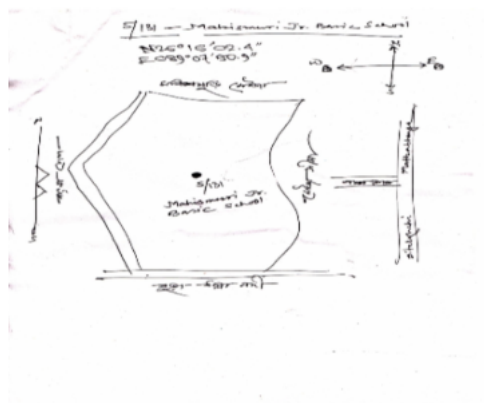

নির্বাচক নিবন্ধন আধিকারিকের স্বাক্ষর

Nazri Naksha

Google Map View

Polling Station Building Front View

Polling Station Front View

Cad View

Key MAP View

1 নাম : প্রার্থনা অধিকারী পিতার নাম: সুশীল অধিকারী বাড়ির নং : n0110 বয়স : 25 লিঙ্গ : মহিলা	YSL2607984 ফটো উপলব্ধ	2 নাম : মানবী বর্মন স্বামীর নাম: অধীর বর্মন বাড়ির নং : n0018 বয়স : 37 লিঙ্গ : মহিলা	YSL1478908 ফটো উপলব্ধ	3 নাম : রীতা অধিকারী স্বামীর নাম: সুশীল অধিকারী বাড়ির নং : 59 বয়স : 43 লিঙ্গ : মহিলা	LPC2057719 ফটো উপলব্ধ
4 নাম : পুষ্পিতা অধিকারী পিতার নাম: সুশীল অধিকারী বাড়ির নং : না বয়স : 21 লিঙ্গ : মহিলা	YSL2933687 ফটো উপলব্ধ	5 নাম : দীনেশ্বরী অধিকারী স্বামীর নাম: রাধাচরন অধিকারী বাড়ির নং : n0017 বয়স : 89 লিঙ্গ : মহিলা	WB/01/002/255192 ফটো উপলব্ধ	6 নাম : কৃষ্ণকান্ত অধিকারী পিতার নাম: নিতাই চন্দ্র অধিকারী বাড়ির নং : n0017 বয়স : 31 লিঙ্গ : পুরুষ	YSL1809912 ফটো উপলব্ধ
7 নাম : সাবিত্রী অধিকারী স্বামীর নাম: বলরাম অধিকারী বাড়ির নং : n0017 বয়স : 43 লিঙ্গ : মহিলা	LPC2261733 ফটো উপলব্ধ	8 নাম : বলরাম অধিকারী পিতার নাম: রাধাচরন অধিকারী বাড়ির নং : n0017 বয়স : 46 লিঙ্গ : পুরুষ	LPC1493725 ফটো উপলব্ধ	9 নাম : হরিপদ অধিকারী পিতার নাম: বিশ্বনাথ অধিকারী বাড়ির নং : n0018 বয়স : 40 লিঙ্গ : পুরুষ	LPC2625317 ফটো উপলব্ধ
10 নাম : নিতাই অধিকারী পিতার নাম: রাধাচরন অধিকারী বাড়ির নং : n0017 বয়স : 56 লিঙ্গ : পুরুষ	WB/01/002/255205 ফটো উপলব্ধ	11 নাম : সবিতা অধিকারী স্বামীর নাম: নিতাই অধিকারী বাড়ির নং : n0017 বয়স : 51 লিঙ্গ : মহিলা	WB/01/002/255197 ফটো উপলব্ধ	12 নাম : নিরবালা অধিকারী স্বামীর নাম: হরিপদ অধিকারী বাড়ির নং : n0187 বয়স : 36 লিঙ্গ : মহিলা	LPC2625580 ফটো উপলব্ধ
13 নাম : সুশীল অধিকারী পিতার নাম: গগন অধিকারী বাড়ির নং : n0018 বয়স : 46 লিঙ্গ : পুরুষ	LPC1496058 ফটো উপলব্ধ	14 নাম : মিঠুন অধিকারী পিতার নাম: বলরাম অধিকারী বাড়ির নং : মহিষমুড়া বয়স : 22 লিঙ্গ : পুরুষ	YSL2785574 ফটো উপলব্ধ	15 নাম : গগন অধিকারী পিতার নাম: রাধাচরন অধিকারী বাড়ির নং : n0018 বয়স : 71 লিঙ্গ : পুরুষ	WB/01/002/255348 ফটো উপলব্ধ
16 নাম : নারায়ন চন্দ্র রায় পিতার নাম: হরেশ্বর রায় বাড়ির নং : n0081 বয়স : 55 লিঙ্গ : পুরুষ	YSL2854834 ফটো উপলব্ধ	17 নাম : শুশিবালা দফাদার স্বামীর নাম: সুধীর দফাদার বাড়ির নং : n0220 বয়স : 71 লিঙ্গ : মহিলা	WB/01/002/249198 ফটো উপলব্ধ	18 নাম : কম্পনা দফাদার স্বামীর নাম: সন্তোষ দফাদার বাড়ির নং : n0219 বয়স : 46 লিঙ্গ : মহিলা	LPC2056687 ফটো উপলব্ধ
19 নাম : সুভাষিস দেবশর্মা পিতার নাম: স্বীজেন দেবশর্মা বাড়ির নং : n0007 বয়স : 24 লিঙ্গ : পুরুষ	YSL2607851 ফটো উপলব্ধ	20 নাম : ভূপেন দেবশর্মা পিতার নাম: নবীন দেবশর্মা বাড়ির নং : n0007 বয়স : 48 লিঙ্গ : পুরুষ	LPC1415215 ফটো উপলব্ধ	21 নাম : পল্লবী দেবশর্মা স্বামীর নাম: রতন দেবশর্মা বাড়ির নং : না বয়স : 28 লিঙ্গ : মহিলা	XFB1987783 ফটো উপলব্ধ
22 নাম : রতন দেবশর্মা পিতার নাম: ভূপেন দেবশর্মা বাড়ির নং : n0007 বয়স : 27 লিঙ্গ : পুরুষ	YSL2309821 ফটো উপলব্ধ	23 নাম : লীলাদেবী দেবশর্মা স্বামীর নাম: নবীনচন্দ্র দেবশর্মা বাড়ির নং : n0007 বয়স : 73 লিঙ্গ : মহিলা	WB/01/002/255049 ফটো উপলব্ধ	24 নাম : প্রতিমা দেবশর্মা স্বামীর নাম: ভূপেন্দ্র চন্দ্র দেবশর্মা বাড়ির নং : n0007 বয়স : 46 লিঙ্গ : মহিলা	LPC2058386 ফটো উপলব্ধ
25 নাম : পূর্ণিমা দেবশর্মা স্বামীর নাম: দীজেন চন্দ্র দেবশর্মা বাড়ির নং : n0007 বয়স : 43 লিঙ্গ : মহিলা	LPC2058378 ফটো উপলব্ধ	26 নাম : স্বীজেন্দ্র দেবশর্মা পিতার নাম: নবীন দেবশর্মা বাড়ির নং : n0007 বয়স : 46 লিঙ্গ : পুরুষ	LPC1415207 ফটো উপলব্ধ	27 নাম : পরেশ প্রামানিক পিতার নাম: সুরেশ চন্দ্র প্রামানিক বাড়ির নং : মহিষমুড়া বয়স : 24 লিঙ্গ : পুরুষ	YSL2816478 ফটো উপলব্ধ
28 নাম : দিপিকা বর্মন স্বামীর নাম: পরেশ প্রামানিক বাড়ির নং : না বয়স : 20 লিঙ্গ : মহিলা	YSL3099678 ফটো উপলব্ধ	29 নাম : গীতা বর্মন স্বামীর নাম: মহিম বর্মন বাড়ির নং : n0147 বয়স : 55 লিঙ্গ : মহিলা	WB/01/002/255200 ফটো উপলব্ধ	30 নাম : বাসন্তী বর্মন স্বামীর নাম: অবিনাশ বর্মন বাড়ির নং : n0147 বয়স : 30 লিঙ্গ : মহিলা	YSL1937846 ফটো উপলব্ধ