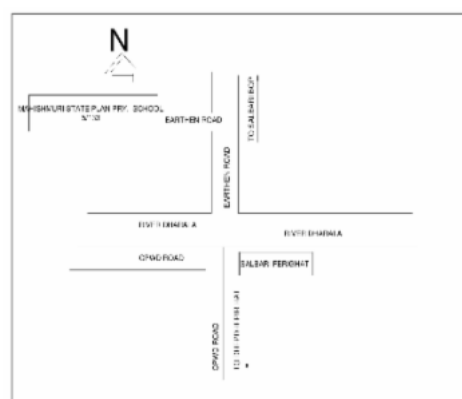

নির্বাচক নিবন্ধন আধিকারিকের স্বাক্ষর

Nazri Naksha

Google Map View

Polling Station Building Front View

Polling Station Front View

Cad View

Key MAP View

1 নাম : জেয়ারুল মিয়া পিতার নাম : হাবিবুল মিয়া বাড়ির নং : n0012 বয়স : 26 লিঙ্গ : পুরুষ	YSL2611317 ফটো উপলব্ধ	2 নাম : জলিল মিয়া পিতার নাম : সুলতান মিয়া বাড়ির নং : এন0038 বয়স : 21 লিঙ্গ : পুরুষ	YSL2868859 ফটো উপলব্ধ	3 নাম : রোকসানা বিবি স্বামীর নাম : হাবিবুল মিয়া বাড়ির নং : মহিষ মুড়ী বয়স : 30 লিঙ্গ : মহিলা	YSL2887891 ফটো উপলব্ধ
4 নাম : অরপিন খাতুন স্বামীর নাম : আমিনুর মিয়া বাড়ির নং : n0165 বয়স : 25 লিঙ্গ : মহিলা	YSL2611127 ফটো উপলব্ধ	5 নাম : ওমর ফারুক মিয়া পিতার নাম : জহর আলী বাড়ির নং : এন0040 বয়স : 28 লিঙ্গ : পুরুষ	YSL2689388 ফটো উপলব্ধ	6 নাম : সেকেন্দার মিয়া পিতার নাম : আশিদার মিয়া বাড়ির নং : এন0038 বয়স : 22 লিঙ্গ : পুরুষ	YSL2797025 ফটো উপলব্ধ
7 নাম : নুরজামান মিয়া পিতার নাম : নছরউদ্দিন মিয়া বাড়ির নং : n0075 বয়স : 26 লিঙ্গ : পুরুষ	YSL2944007 ফটো উপলব্ধ	8 নাম : হাসিনা খাতুন পিতার নাম : হাবিবুর মিয়া বাড়ির নং : n0051 বয়স : 26 লিঙ্গ : মহিলা	YSL2609469 ফটো উপলব্ধ	9 নাম : মাসুদ মিয়া পিতার নাম : আশিদার মিয়া বাড়ির নং : এন0038 বয়স : 23 লিঙ্গ : পুরুষ	YSL2689164 ফটো উপলব্ধ
10 নাম : হাবিবুল মিয়া পিতার নাম : সুপায়ার মিয়া বাড়ির নং : n0040 বয়স : 33 লিঙ্গ : পুরুষ	YSL1607977 ফটো উপলব্ধ	11 নাম : রোকেয়া বিবি স্বামীর নাম : সুপায়ার মিয়া বাড়ির নং : n0040 বয়স : 59 লিঙ্গ : মহিলা	WB/01/002/246345 ফটো উপলব্ধ	12 নাম : রাজিনা বিবি স্বামীর নাম : ইব্রাহিম বাড়ির নং : n0047 বয়স : 63 লিঙ্গ : মহিলা	WB/01/002/246388 ফটো উপলব্ধ
13 নাম : ইব্রাহিম পিতার নাম : বাহারুদ্দিন বাড়ির নং : n0047 বয়স : 69 লিঙ্গ : পুরুষ	WB/01/002/246387 ফটো উপলব্ধ	14 নাম : সুলতান মিয়া পিতার নাম : তাহের উদ্দিন মিয়া বাড়ির নং : n0038 বয়স : 23 লিঙ্গ : পুরুষ	LPC2414340 ফটো উপলব্ধ	15 নাম : লিলি বিবি স্বামীর নাম : দেলদার বাড়ির নং : n0038 বয়স : 67 লিঙ্গ : মহিলা	WB/01/002/246295 ফটো উপলব্ধ
16 নাম : আজরুল মিয়া পিতার নাম : হাবিবুর মিয়া বাড়ির নং : n0051 বয়স : 29 লিঙ্গ : পুরুষ	YSL2078608 ফটো উপলব্ধ	17 নাম : আমিনুর মিয়া পিতার নাম : হাবিবুর মিয়া বাড়ির নং : n0051 বয়স : 30 লিঙ্গ : পুরুষ	YSL1938547 ফটো উপলব্ধ	18 নাম : আলী মুদ্দিন মিয়া পিতার নাম : হাবিবুর মিয়া বাড়ির নং : n0024 বয়স : 45 লিঙ্গ : পুরুষ	LPC2056117 ফটো উপলব্ধ
19 নাম : আজেনা বিবি স্বামীর নাম : হাবিবুর বাড়ির নং : n0051 বয়স : 50 লিঙ্গ : মহিলা	WB/01/002/246279 ফটো উপলব্ধ	20 নাম : হাবিবুর পিতার নাম : কহরুদ্দিন বাড়ির নং : n0024 বয়স : 66 লিঙ্গ : পুরুষ	WB/01/002/246320 ফটো উপলব্ধ	21 নাম : ছামিনা বিবি স্বামীর নাম : হাবিবুর বাড়ির নং : n0051 বয়স : 56 লিঙ্গ : মহিলা	WB/01/002/246273 ফটো উপলব্ধ
22 নাম : মোছা নুর জাহান বিবি স্বামীর নাম : নছরউদ্দিন মিয়া বাড়ির নং : n0075 বয়স : 89 লিঙ্গ : মহিলা	WB/01/002/246053 ফটো উপলব্ধ	23 নাম : ছাবেতুন বিবি স্বামীর নাম : মোস্তান আলি বাড়ির নং : n0047 বয়স : 40 লিঙ্গ : মহিলা	YSL2185973 ফটো উপলব্ধ	24 নাম : হাবিবুল হোসেন স্বামীর নাম : ছাবেতন বিবি বাড়ির নং : মহিষ মুড়ী বয়স : 24 লিঙ্গ : পুরুষ	YSL2851343 ফটো উপলব্ধ
25 নাম : মাজেদা বিবি স্বামীর নাম : সহিদার মিয়া বাড়ির নং : n0040 বয়স : 41 লিঙ্গ : মহিলা	LPC2260511 ফটো উপলব্ধ	26 নাম : সুপায়ার পিতার নাম : ছরিবুল্লা বাড়ির নং : n0040 বয়স : 65 লিঙ্গ : পুরুষ	WB/01/002/246348 ফটো উপলব্ধ	27 নাম : লতিফা স্বামীর নাম : ছরিবুল্লা বাড়ির নং : n0040 বয়স : 76 লিঙ্গ : মহিলা	WB/01/002/246341 ফটো উপলব্ধ
28 নাম : মোসেদা বিবি স্বামীর নাম : সুপায়ার মিয়া বাড়ির নং : n0038 বয়স : 33 লিঙ্গ : মহিলা	YSL1938729 ফটো উপলব্ধ	29 নাম : ছোলেমান মিয়া পিতার নাম : তাহের উদ্দিন মিয়া বাড়ির নং : n0038 বয়স : 41 লিঙ্গ : পুরুষ	LPC2414357 ফটো উপলব্ধ	30 নাম : রাশেদা বিবি স্বামীর নাম : সুলতান মিয়া বাড়ির নং : n0038 বয়স : 21 লিঙ্গ : মহিলা	YSL0518662 ফটো উপলব্ধ