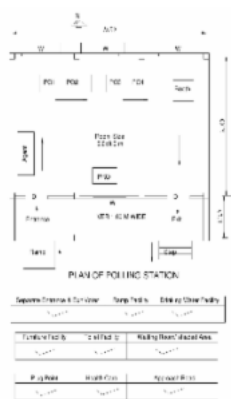

নির্বাচক নিবন্ধন আধিকারিকের স্বাক্ষর

Nazri Naksha

Google Map View

Polling Station Building Front View

Polling Station Front View

Cad View

Key MAP View

1 নাম : জেয়ারুল মিয়া পিতার নাম : হাবিবুল মিয়া বাড়ির নং : n0012 বয়স : 26 লিঙ্গ : পুরুষ	YSL2611317 ফটো উপলব্ধ	2 নাম : জলিল মিয়া পিতার নাম : সুলতান মিয়া বাড়ির নং : এন0038 বয়স : 21 লিঙ্গ : পুরুষ	YSL2868859 ফটো উপলব্ধ	3 নাম : রোকসানা বিবি স্বামীর নাম : হাবিবুল মিয়া বাড়ির নং : মহিষ মুড়ী বয়স : 30 লিঙ্গ : মহিলা	YSL2887891 ফটো উপলব্ধ
4 নাম : অরপিন খাতুন স্বামীর নাম : আমিনুর মিয়া বাড়ির নং : n0165 বয়স : 25 লিঙ্গ : মহিলা	YSL2611127 ফটো উপলব্ধ	5 নাম : ওমর ফারুক মিয়া পিতার নাম : জহর আলী বাড়ির নং : এন0040 বয়স : 28 লিঙ্গ : পুরুষ	YSL2689388 ফটো উপলব্ধ	6 নাম : সেকেন্দার মিয়া পিতার নাম : আশিদার মিয়া বাড়ির নং : এন0038 বয়স : 22 লিঙ্গ : পুরুষ	YSL2797025 ফটো উপলব্ধ
7 নাম : নুরজামান মিয়া পিতার নাম : নছরউদ্দিন মিয়া বাড়ির নং : n0075 বয়স : 26 লিঙ্গ : পুরুষ	YSL2944007 ফটো উপলব্ধ	8 নাম : হাসিনা খাতুন পিতার নাম : হাবিবুর মিয়া বাড়ির নং : n0051 বয়স : 26 লিঙ্গ : মহিলা	YSL2609469 ফটো উপলব্ধ	9 নাম : মাসুদ মিয়া পিতার নাম : আশিদার মিয়া বাড়ির নং : এন0038 বয়স : 23 লিঙ্গ : পুরুষ	YSL2689164 ফটো উপলব্ধ
10 নাম : হাবিবুল মিয়া পিতার নাম : সুপায়ার মিয়া বাড়ির নং : n0040 বয়স : 33 লিঙ্গ : পুরুষ	YSL1607977 ফটো উপলব্ধ	11 নাম : রোকেয়া বিবি স্বামীর নাম : সুপায়ার মিয়া বাড়ির নং : n0040 বয়স : 59 লিঙ্গ : মহিলা	WB/01/002/246345 ফটো উপলব্ধ	12 নাম : রাজিনা বিবি স্বামীর নাম : ইব্রাহিম বাড়ির নং : n0047 বয়স : 63 লিঙ্গ : মহিলা	WB/01/002/246388 ফটো উপলব্ধ
13 নাম : ইব্রাহিম পিতার নাম : বাহারুদ্দিন বাড়ির নং : n0047 বয়স : 69 লিঙ্গ : পুরুষ	WB/01/002/246387 ফটো উপলব্ধ	14 নাম : সুলতান মিয়া পিতার নাম : তাহের উদ্দিন মিয়া বাড়ির নং : n0038 বয়স : 23 লিঙ্গ : পুরুষ	LPC2414340 ফটো উপলব্ধ	15 নাম : লিলি বিবি স্বামীর নাম : দেলদার বাড়ির নং : n0038 বয়স : 67 লিঙ্গ : মহিলা	WB/01/002/246295 ফটো উপলব্ধ
16 নাম : আজরুল মিয়া পিতার নাম : হাবিবুর মিয়া বাড়ির নং : n0051 বয়স : 29 লিঙ্গ : পুরুষ	YSL2078608 ফটো উপলব্ধ	17 নাম : আমিনুর মিয়া পিতার নাম : হাবিবুর মিয়া বাড়ির নং : n0051 বয়স : 30 লিঙ্গ : পুরুষ	YSL1938547 ফটো উপলব্ধ	18 নাম : আলী মুদ্দিন মিয়া পিতার নাম : হাবিবুর মিয়া বাড়ির নং : n0024 বয়স : 45 লিঙ্গ : পুরুষ	LPC2056117 ফটো উপলব্ধ
19 নাম : আজেনা বিবি স্বামীর নাম : হাবিবুর বাড়ির নং : n0051 বয়স : 50 লিঙ্গ : মহিলা	WB/01/002/246279 ফটো উপলব্ধ	20 নাম : হাবিবুর পিতার নাম : কহরুদ্দিন বাড়ির নং : n0024 বয়স : 66 লিঙ্গ : পুরুষ	WB/01/002/246320 ফটো উপলব্ধ	21 নাম : ছামিনা বিবি স্বামীর নাম : হাবিবুর বাড়ির নং : n0051 বয়স : 56 লিঙ্গ : মহিলা	WB/01/002/246273 ফটো উপলব্ধ
22 নাম : মোছা নুর জাহান বিবি স্বামীর নাম : নছরউদ্দিন মিয়া বাড়ির নং : n0075 বয়স : 89 লিঙ্গ : মহিলা	WB/01/002/246053 ফটো উপলব্ধ	23 নাম : ছাবেতুন বিবি স্বামীর নাম : মোস্তান আলি বাড়ির নং : n0047 বয়স : 40 লিঙ্গ : মহিলা	YSL2185973 ফটো উপলব্ধ	24 নাম : হাবিবুল হোসেন স্বামীর নাম : ছাবেতন বিবি বাড়ির নং : মহিষ মুড়ী বয়স : 24 লিঙ্গ : পুরুষ	YSL2851343 ফটো উপলব্ধ
25 নাম : মাজেদা বিবি স্বামীর নাম : সহিদার মিয়া বাড়ির নং : n0040 বয়স : 41 লিঙ্গ : মহিলা	LPC2260511 ফটো উপলব্ধ	26 নাম : সুপায়ার পিতার নাম : ছরিবুল্লা বাড়ির নং : n0040 বয়স : 65 লিঙ্গ : পুরুষ	WB/01/002/246348 ফটো উপলব্ধ	27 নাম : লতিফা স্বামীর নাম : ছরিবুল্লা বাড়ির নং : n0040 বয়স : 76 লিঙ্গ : মহিলা	WB/01/002/246341 ফটো উপলব্ধ
28 নাম : মোসেদা বিবি স্বামীর নাম : সুপায়ার মিয়া বাড়ির নং : n0038 বয়স : 33 লিঙ্গ : মহিলা	YSL1938729 ফটো উপলব্ধ	29 নাম : ছোলেমান মিয়া পিতার নাম : তাহের উদ্দিন মিয়া বাড়ির নং : n0038 বয়স : 41 লিঙ্গ : পুরুষ	LPC2414357 ফটো উপলব্ধ	30 নাম : রাশেদা বিবি স্বামীর নাম : সুলতান মিয়া বাড়ির নং : n0038 বয়স : 21 লিঙ্গ : মহিলা	YSL0518662 ফটো উপলব্ধ