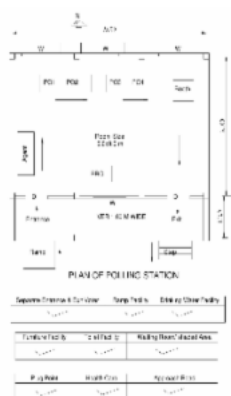

নির্বাচক নিবন্ধন আধিকারিকের স্বাক্ষর

Nazri Naksha

Google Map View

Polling Station Building Front View

Polling Station Front View

Cad View

Key MAP View

1 নাম : হাফিজুল হিয়া পিতার নাম : মজর উদ্দিন মিয়া বাড়ির নং : n0115 বয়স : 23 লিঙ্গ : পুরুষ	YSL1811942 ফটো উপলব্ধ	2 নাম : মমেনা বিবি স্বামীর নাম : মুনিজন মিয়া বাড়ির নং : n0011 বয়স : 65 লিঙ্গ : মহিলা	WB/01/002/240604 ফটো উপলব্ধ	3 নাম : মজরউদ্দিন মিয়া পিতার নাম : নেহালউদ্দিন মিয়া বাড়ির নং : n0115 বয়স : 55 লিঙ্গ : পুরুষ	YSL2664704 ফটো উপলব্ধ
4 নাম : পারুল বিবি স্বামীর নাম : আসাদুল মিয়া বাড়ির নং : n0057 বয়স : 38 লিঙ্গ : মহিলা	YSL1480987 ফটো উপলব্ধ	5 নাম : মনিরুল মিয়া পিতার নাম : নাজিরা হোসেন বাড়ির নং : এন0008 বয়স : 23 লিঙ্গ : পুরুষ	YSL2929677 ফটো উপলব্ধ	6 নাম : জামিনুর মিয়া পিতার নাম : হাবিব মিয়া বাড়ির নং : n0025 বয়স : 29 লিঙ্গ : পুরুষ	YSL2187219 ফটো উপলব্ধ
7 নাম : আতাউর রহমান পিতার নাম : ধনমামুদ মিয়া বাড়ির নং : n0084 বয়স : 67 লিঙ্গ : পুরুষ	YSL2548667 ফটো উপলব্ধ	8 নাম : হামিদার মিয়া পিতার নাম : উমর আলি মিয়া বাড়ির নং : n0010 বয়স : 61 লিঙ্গ : পুরুষ	YSL2521649 ফটো উপলব্ধ	9 নাম : হাবিব মওলা পিতার নাম : আনোয়ারুল আলম বাড়ির নং : n0085 বয়স : 24 লিঙ্গ : পুরুষ	YSL2613446 ফটো উপলব্ধ
10 নাম : কামরুল হিয়া পিতার নাম : হোসেন আলি বাড়ির নং : এন0106 বয়স : 23 লিঙ্গ : পুরুষ	YSL2690873 ফটো উপলব্ধ	11 নাম : মজিদা বিবি স্বামীর নাম : হাদিক ইয়াকুব আলি বাড়ির নং : n0050 বয়স : 33 লিঙ্গ : মহিলা	YSL1811785 ফটো উপলব্ধ	12 নাম : মনিরুল মিয়া পিতার নাম : হাফি জার রহমান মিয়া বাড়ির নং : n0097 বয়স : 36 লিঙ্গ : পুরুষ	YSL1481076 ফটো উপলব্ধ
13 নাম : হাচেন আলি মিয়া পিতার নাম : হাফিউদ্দিন মিয়া বাড়ির নং : n0057 বয়স : 38 লিঙ্গ : পুরুষ	YSL1480813 ফটো উপলব্ধ	14 নাম : রিপোন মিয়া পিতার নাম : হাফিজার রহমান মিয়া বাড়ির নং : n0097 বয়স : 30 লিঙ্গ : পুরুষ	YSL1940048 ফটো উপলব্ধ	15 নাম : এজিয়া বিবি স্বামীর নাম : তেবর রহমান মিয়া বাড়ির নং : n0052 বয়স : 58 লিঙ্গ : মহিলা	YSL2521748 ফটো উপলব্ধ
16 নাম : সাহানাজ পারভীন স্বামীর নাম : জাকির হোসেন বাড়ির নং : n0025 বয়স : 26 লিঙ্গ : মহিলা	YSL2612844 ফটো উপলব্ধ	17 নাম : মনিরুল মিয়া পিতার নাম : হামিদার মিয়া বাড়ির নং : n0010 বয়স : 28 লিঙ্গ : পুরুষ	YSL2310878 ফটো উপলব্ধ	18 নাম : সহিদুল মিয়া পিতার নাম : অজিত মিয়া বাড়ির নং : এন0117 বয়স : 28 লিঙ্গ : পুরুষ	YSL2690865 ফটো উপলব্ধ
19 নাম : রুকসানা পারভীন স্বামীর নাম : সাহিনুর ইসলাম বাড়ির নং : এন0136 বয়স : 23 লিঙ্গ : মহিলা	YSL2899532 ফটো উপলব্ধ	20 নাম : অনোয়ারুল আলম পিতার নাম : নুরুল আমীন বাড়ির নং : n0085 বয়স : 58 লিঙ্গ : পুরুষ	YSL2721918 ফটো উপলব্ধ	21 নাম : মফি মাকি স্বামীর নাম : জমশের আলী মিয়া বাড়ির নং : n0117 বয়স : 49 লিঙ্গ : মহিলা	YSL2498475 ফটো উপলব্ধ
22 নাম : রিফিক খাতুন পিতার নাম : আবু খালেক মিয়া বাড়ির নং : এন0050 বয়স : 23 লিঙ্গ : মহিলা	YSL2691145 ফটো উপলব্ধ	23 নাম : হাফি জার রহমান মিয়া পিতার নাম : নাজিরউদ্দিন মিয়া বাড়ির নং : n0097 বয়স : 64 লিঙ্গ : পুরুষ	YSL2498491 ফটো উপলব্ধ	24 নাম : মুরশিদা বানু পিতার নাম : বজলে রহমান মিয়া বাড়ির নং : n0052 বয়স : 24 লিঙ্গ : মহিলা	YSL2612828 ফটো উপলব্ধ
25 নাম : আয়েশা রশ্মিনিয়া পিতার নাম : আবুবকর সিদ্দিক রশ্মিনিয়া বাড়ির নং : 0052 বয়স : 22 লিঙ্গ : মহিলা	YSL2612836 ফটো উপলব্ধ	26 নাম : রোকেয়া খাতুন স্বামীর নাম : রবিউল ইসলাম বাড়ির নং : এন0007 বয়স : 25 লিঙ্গ : মহিলা	YSL2869089 ফটো উপলব্ধ	27 নাম : অজিত মিয়া পিতার নাম : মনোরুদ্দিন মিয়া বাড়ির নং : n0117 বয়স : 60 লিঙ্গ : পুরুষ	YSL2521789 ফটো উপলব্ধ
28 নাম : সাহেরা লিপি স্বামীর নাম : আসরফ আলি মিয়া বাড়ির নং : n0052 বয়স : 36 লিঙ্গ : মহিলা	YSL1481035 ফটো উপলব্ধ	29 নাম : দিপা বর্মন স্বামীর নাম : সুভাষ বর্মন বাড়ির নং : n0035 বয়স : 49 লিঙ্গ : মহিলা	WB/01/002/240535 ফটো উপলব্ধ	30 নাম : রেজিয়া খাতুন স্বামীর নাম : অনোয়ারুল আলম বাড়ির নং : n0085 বয়স : 48 লিঙ্গ : মহিলা	LPC2054005 ফটো উপলব্ধ