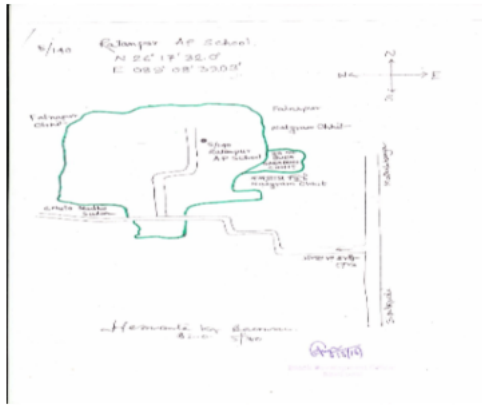

Nazri Naksha