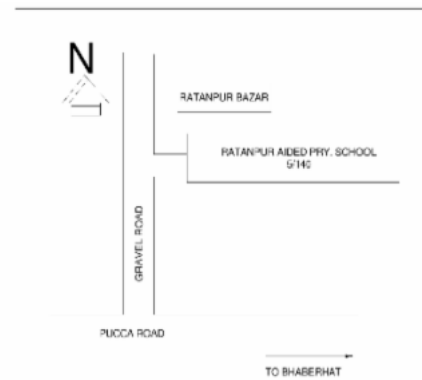

নির্বাচক নিবন্ধন আধিকারিকের স্বাক্ষর

Nazri Naksha

Google Map View

Polling Station Building Front View

Polling Station Front View

Cad View

Key MAP View

1 নাম : মিঠু মিয়া পিতার নাম: আতিয়ার রহমান বাড়ির নং : n066 বয়স : 25 লিঙ্গ : পুরুষ	YSL2616738 ফটো উপলব্ধ	2 নাম : রেজিনা বিবি স্বামীর নাম: আলিমুদ্দিন মিয়া বাড়ির নং : n0064 বয়স : 30 লিঙ্গ : মহিলা	YSL2080794 ফটো উপলব্ধ	3 নাম : কোহিনুর বিবি স্বামীর নাম: জোব্বার মিয়া বাড়ির নং : n0111 বয়স : 46 লিঙ্গ : মহিলা	LPC1423565 ফটো উপলব্ধ
4 নাম : জাহিদুল মিয়া মায়ের নাম: জাহানারা বাড়ির নং : মধ্যম মধু সূদান বয়স : 30 লিঙ্গ : পুরুষ	YSL2928992 ফটো উপলব্ধ	5 নাম : আবদুল মানিক মিয়া পিতার নাম: লবউদ্দিন মিয়া বাড়ির নং : 001 বয়স : 23 লিঙ্গ : পুরুষ	YSL2833143 ফটো উপলব্ধ	6 নাম : অনোরা বিবি মায়ের নাম: মহিরন বিবি বাড়ির নং : n0037 বয়স : 34 লিঙ্গ : মহিলা	YSL1941814 ফটো উপলব্ধ
7 নাম : মেহেবুব আলম পিতার নাম: হাচেন আলি মিয়া বাড়ির নং : এন0099 বয়স : 26 লিঙ্গ : পুরুষ	YSL2793933 ফটো উপলব্ধ	8 নাম : রাহুল হোসেন খন্দকার পিতার নাম: জেহের আলি খন্দকার বাড়ির নং : মধ্যম মধুসূদন বয়স : 23 লিঙ্গ : পুরুষ	YSL2904449 ফটো উপলব্ধ	9 নাম : রীনা পারভিন পিতার নাম: আজিজুল মিয়া বাড়ির নং : মধ্যম মধুসূদন বয়স : 22 লিঙ্গ : মহিলা	YSL2894061 ফটো উপলব্ধ
10 নাম : হাফেজা বিবি স্বামীর নাম: কবিরউদ্দিন মিয়া বাড়ির নং : n0048 বয়স : 59 লিঙ্গ : মহিলা	YSL2566735 ফটো উপলব্ধ	11 নাম : কাজলি খাতুন স্বামীর নাম: এজিকুল মিয়া বাড়ির নং : মধ্যম মধু সূদান বয়স : 23 লিঙ্গ : মহিলা	YSL2939320 ফটো উপলব্ধ	12 নাম : আয়ুব মিয়া পিতার নাম: আজামুদ্দিন মিয়া বাড়ির নং : n0099 বয়স : 61 লিঙ্গ : পুরুষ	YSL2826337 ফটো উপলব্ধ
13 নাম : ফারুক মিয়া পিতার নাম: মকবুল মিয়া বাড়ির নং : n0027 বয়স : 28 লিঙ্গ : পুরুষ	YSL2394450 ফটো উপলব্ধ	14 নাম : মর্জিনা বিবি স্বামীর নাম: সমসের আলী বাড়ির নং : n0064 বয়স : 30 লিঙ্গ : মহিলা	YSL2188316 ফটো উপলব্ধ	15 নাম : পারবিনা খাতুন স্বামীর নাম: কবীর হোসেন মিয়া বাড়ির নং : এন0047 বয়স : 29 লিঙ্গ : মহিলা	YSL2960730 ফটো উপলব্ধ
16 নাম : সাহিদা বিবি স্বামীর নাম: আফজাল বাড়ির নং : n0098 বয়স : 51 লিঙ্গ : মহিলা	YSL2492270 ফটো উপলব্ধ	17 নাম : মোসলেম মিয়া পিতার নাম: হাফিজুল মিয়া বাড়ির নং : মধ্যম মধুসূদন বয়স : 29 লিঙ্গ : পুরুষ	YSL2615888 ফটো উপলব্ধ	18 নাম : বাবলী বর্মন স্বামীর নাম: পরিমল বর্মন বাড়ির নং : n0076 বয়স : 27 লিঙ্গ : মহিলা	YSL2311447 ফটো উপলব্ধ
19 নাম : নবিউল মিয়া মায়ের নাম: নবীজান বিবি বাড়ির নং : এন0035 বয়স : 31 লিঙ্গ : পুরুষ	YSL2448611 ফটো উপলব্ধ	20 নাম : রুবেলা মিয়া পিতার নাম: আছির মিয়া বাড়ির নং : মধ্যম মধু সূদান বয়স : 23 লিঙ্গ : পুরুষ	YSL2934073 ফটো উপলব্ধ	21 নাম : পরবিনা খাতুন স্বামীর নাম: মকসেদুল মিয়া বাড়ির নং : মধ্যম মধু সূদান বয়স : 22 লিঙ্গ : মহিলা	YSL2936300 ফটো উপলব্ধ
22 নাম : বিবি রাহেলা স্বামীর নাম: আছিরউদ্দিন মিয়া বাড়ির নং : n0065 বয়স : 66 লিঙ্গ : মহিলা	YSL2753267 ফটো উপলব্ধ	23 নাম : ছামিনা বিবি স্বামীর নাম: জমসের আলি মিয়া বাড়ির নং : 145 বয়স : 23 লিঙ্গ : মহিলা	YSL2940435 ফটো উপলব্ধ	24 নাম : রুপছানা পারভীন স্বামীর নাম: রহমত আলি বাড়ির নং : 145 বয়স : 23 লিঙ্গ : মহিলা	YSL2940500 ফটো উপলব্ধ
25 নাম : মহসিন মিয়া পিতার নাম: কবির উদ্দিন মিয়া বাড়ির নং : n0048 বয়স : 33 লিঙ্গ : পুরুষ	YSL1609403 ফটো উপলব্ধ	26 নাম : ছবিতন খাতুন স্বামীর নাম: আজিজুল মিয়া বাড়ির নং : 77 বয়স : 29 লিঙ্গ : মহিলা	YSL2929578 ফটো উপলব্ধ	27 নাম : আজিজুল মিয়া পিতার নাম: জসমউদ্দীন মিয়া বাড়ির নং : n0036 বয়স : 33 লিঙ্গ : পুরুষ	YSL2663136 ফটো উপলব্ধ
28 নাম : আনারুল মিয়া পিতার নাম: সফিয়ার মিয়া বাড়ির নং : n0060 বয়স : 32 লিঙ্গ : পুরুষ	YSL2662955 ফটো উপলব্ধ	29 নাম : সাকিল আলম পিতার নাম: জমসের আলি মিয়া বাড়ির নং : 143 বয়স : 20 লিঙ্গ : পুরুষ	YSL2940443 ফটো উপলব্ধ	30 নাম : অজিবর মিয়া পিতার নাম: আজিজুল মিয়া বাড়ির নং : 10 বয়স : 24 লিঙ্গ : পুরুষ	YSL2759199 ফটো উপলব্ধ