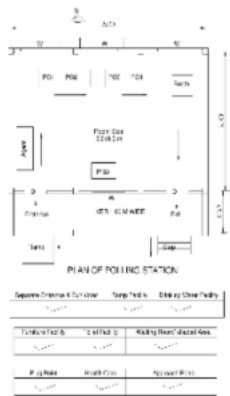

নির্বাচক নিবন্ধন আধিকারিকের স্বাক্ষর

Nazri Naksha

Google Map View

Polling Station Building Front View

Polling Station Front View

Cad View

Key MAP View

1 নাম : মিঠু মিয়া পিতার নাম: আতিয়ার রহমান বাড়ির নং : n066 বয়স : 25 লিঙ্গ : পুরুষ	YSL2616738 ফটো উপলব্ধ	2 নাম : রেজিনা বিবি স্বামীর নাম: আলিমুদ্দিন মিয়া বাড়ির নং : n0064 বয়স : 30 লিঙ্গ : মহিলা	YSL2080794 ফটো উপলব্ধ	3 নাম : কোহিনুর বিবি স্বামীর নাম: জোব্বার মিয়া বাড়ির নং : n0111 বয়স : 46 লিঙ্গ : মহিলা	LPC1423565 ফটো উপলব্ধ
4 নাম : জাহিদুল মিয়া মায়ের নাম: জাহানারা বাড়ির নং : মধ্যম মধু সূদান বয়স : 30 লিঙ্গ : পুরুষ	YSL2928992 ফটো উপলব্ধ	5 নাম : আবদুল মানিক মিয়া পিতার নাম: লবউদ্দিন মিয়া বাড়ির নং : 001 বয়স : 23 লিঙ্গ : পুরুষ	YSL2833143 ফটো উপলব্ধ	6 নাম : অনোরা বিবি মায়ের নাম: মহিরন বিবি বাড়ির নং : n0037 বয়স : 34 লিঙ্গ : মহিলা	YSL1941814 ফটো উপলব্ধ
7 নাম : মেহেবুব আলম পিতার নাম: হাচেন আলি মিয়া বাড়ির নং : এন0099 বয়স : 26 লিঙ্গ : পুরুষ	YSL2793933 ফটো উপলব্ধ	8 নাম : রাহুল হোসেন খন্দকার পিতার নাম: জেহের আলি খন্দকার বাড়ির নং : মধ্যম মধুসূদন বয়স : 23 লিঙ্গ : পুরুষ	YSL2904449 ফটো উপলব্ধ	9 নাম : রীনা পারভিন পিতার নাম: আজিজুল মিয়া বাড়ির নং : মধ্যম মধুসূদন বয়স : 22 লিঙ্গ : মহিলা	YSL2894061 ফটো উপলব্ধ
10 নাম : হাফেজা বিবি স্বামীর নাম: কবিরউদ্দিন মিয়া বাড়ির নং : n0048 বয়স : 59 লিঙ্গ : মহিলা	YSL2566735 ফটো উপলব্ধ	11 নাম : কাজলি খাতুন স্বামীর নাম: এজিকুল মিয়া বাড়ির নং : মধ্যম মধু সূদান বয়স : 23 লিঙ্গ : মহিলা	YSL2939320 ফটো উপলব্ধ	12 নাম : আয়ুব মিয়া পিতার নাম: আজামুদ্দিন মিয়া বাড়ির নং : n0099 বয়স : 61 লিঙ্গ : পুরুষ	YSL2826337 ফটো উপলব্ধ
13 নাম : ফারুক মিয়া পিতার নাম: মকবুল মিয়া বাড়ির নং : n0027 বয়স : 28 লিঙ্গ : পুরুষ	YSL2394450 ফটো উপলব্ধ	14 নাম : মর্জিনা বিবি স্বামীর নাম: সমসের আলী বাড়ির নং : n0064 বয়স : 30 লিঙ্গ : মহিলা	YSL2188316 ফটো উপলব্ধ	15 নাম : পারবিনা খাতুন স্বামীর নাম: কবীর হোসেন মিয়া বাড়ির নং : এন0047 বয়স : 29 লিঙ্গ : মহিলা	YSL2960730 ফটো উপলব্ধ
16 নাম : সাহিদা বিবি স্বামীর নাম: আফজাল বাড়ির নং : n0098 বয়স : 51 লিঙ্গ : মহিলা	YSL2492270 ফটো উপলব্ধ	17 নাম : মোসলেম মিয়া পিতার নাম: হাফিজুল মিয়া বাড়ির নং : মধ্যম মধুসূদন বয়স : 29 লিঙ্গ : পুরুষ	YSL2615888 ফটো উপলব্ধ	18 নাম : বাবলী বর্মন স্বামীর নাম: পরিমল বর্মন বাড়ির নং : n0076 বয়স : 27 লিঙ্গ : মহিলা	YSL2311447 ফটো উপলব্ধ
19 নাম : নবিউল মিয়া মায়ের নাম: নবীজান বিবি বাড়ির নং : এন0035 বয়স : 31 লিঙ্গ : পুরুষ	YSL2448611 ফটো উপলব্ধ	20 নাম : রুবেলা মিয়া পিতার নাম: আছির মিয়া বাড়ির নং : মধ্যম মধু সূদান বয়স : 23 লিঙ্গ : পুরুষ	YSL2934073 ফটো উপলব্ধ	21 নাম : পরবিনা খাতুন স্বামীর নাম: মকসেদুল মিয়া বাড়ির নং : মধ্যম মধু সূদান বয়স : 22 লিঙ্গ : মহিলা	YSL2936300 ফটো উপলব্ধ
22 নাম : বিবি রাহেলা স্বামীর নাম: আছিরউদ্দিন মিয়া বাড়ির নং : n0065 বয়স : 66 লিঙ্গ : মহিলা	YSL2753267 ফটো উপলব্ধ	23 নাম : ছামিনা বিবি স্বামীর নাম: জমসের আলি মিয়া বাড়ির নং : 145 বয়স : 23 লিঙ্গ : মহিলা	YSL2940435 ফটো উপলব্ধ	24 নাম : রুপছানা পারভীন স্বামীর নাম: রহমত আলি বাড়ির নং : 145 বয়স : 23 লিঙ্গ : মহিলা	YSL2940500 ফটো উপলব্ধ
25 নাম : মহসিন মিয়া পিতার নাম: কবির উদ্দিন মিয়া বাড়ির নং : n0048 বয়স : 33 লিঙ্গ : পুরুষ	YSL1609403 ফটো উপলব্ধ	26 নাম : ছবিতন খাতুন স্বামীর নাম: আজিজুল মিয়া বাড়ির নং : 77 বয়স : 29 লিঙ্গ : মহিলা	YSL2929578 ফটো উপলব্ধ	27 নাম : আজিজুল মিয়া পিতার নাম: জসমউদ্দীন মিয়া বাড়ির নং : n0036 বয়স : 33 লিঙ্গ : পুরুষ	YSL2663136 ফটো উপলব্ধ
28 নাম : আনারুল মিয়া পিতার নাম: সফিয়ার মিয়া বাড়ির নং : n0060 বয়স : 32 লিঙ্গ : পুরুষ	YSL2662955 ফটো উপলব্ধ	29 নাম : সাকিল আলম পিতার নাম: জমসের আলি মিয়া বাড়ির নং : 143 বয়স : 20 লিঙ্গ : পুরুষ	YSL2940443 ফটো উপলব্ধ	30 নাম : অজিবর মিয়া পিতার নাম: আজিজুল মিয়া বাড়ির নং : 10 বয়স : 24 লিঙ্গ : পুরুষ	YSL2759199 ফটো উপলব্ধ