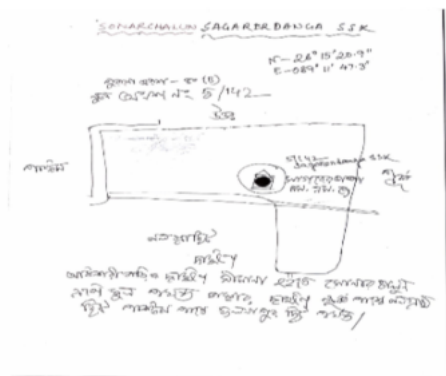

Nazri Naksha