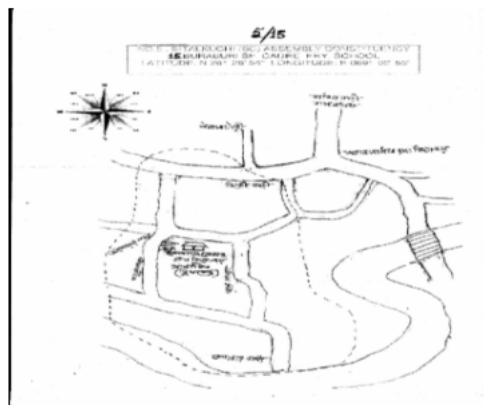

Nazri Naksha