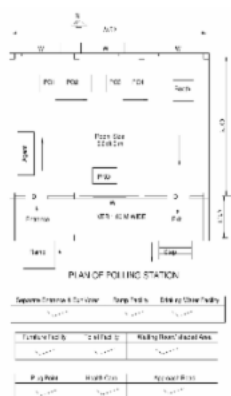

নির্বাচক নিবন্ধন আধিকারিকের স্বাক্ষর

Nazri Naksha

Google Map View

Polling Station Building Front View

Polling Station Front View

Cad View

Key MAP View

1 নাম : সহিদুল মিয়া পিতার নাম: ফজলে মিয়া বাড়ির নং : n0017 বয়স : 42 লিঙ্গ : পুরুষ	YSL1484948 ফটো উপলব্ধ	2 নাম : আলিফ মিয়া পিতার নাম: আলাউদ্দিন মিয়া বাড়ির নং : N0041 বয়স : 23 লিঙ্গ : পুরুষ	YSL2696193 ফটো উপলব্ধ	3 নাম : মফিজুল হক পিতার নাম: ছিকর মিয়া বাড়ির নং : n0015 বয়স : 28 লিঙ্গ : পুরুষ	YSL2192466 ফটো উপলব্ধ
4 নাম : রাহুল মিয়া পিতার নাম: জাবেদ আলী মিয়া বাড়ির নং : n0097 বয়স : 24 লিঙ্গ : পুরুষ	YSL2637460 ফটো উপলব্ধ	5 নাম : আমিনা খাতুন পিতার নাম: আমিনুর মিয়া বাড়ির নং : এন0113 বয়স : 22 লিঙ্গ : মহিলা	YSL2919215 ফটো উপলব্ধ	6 নাম : জয়নাল মিয়া পিতার নাম: ছোবাহান আলী মিয়া বাড়ির নং : n0077 বয়স : 53 লিঙ্গ : পুরুষ	YSL2502086 ফটো উপলব্ধ
7 নাম : মহাবুল আলম পিতার নাম: এয়াজুল হক বাড়ির নং : এন0175 বয়স : 23 লিঙ্গ : পুরুষ	YSL2696458 ফটো উপলব্ধ	8 নাম : শিবম বর্মন পিতার নাম: লক্ষ্মীপ্রসাদ বর্মন বাড়ির নং : N0021 বয়স : 26 লিঙ্গ : পুরুষ	YSL2637239 ফটো উপলব্ধ	9 নাম : জলিল মিয়া মায়ের নাম: তবুনেছা বিবি বাড়ির নং : n0014 বয়স : 46 লিঙ্গ : পুরুষ	LPC2622744 ফটো উপলব্ধ
10 নাম : হোসনারা খাতুন স্বামীর নাম: ইমরান আলি আহমেদ বাড়ির নং : মোরভাঙ্গা বয়স : 24 লিঙ্গ : মহিলা	YSL2917318 ফটো উপলব্ধ	11 নাম : আলোমগীর হোসেন পিতার নাম: দেলোয়ার হোসেন বাড়ির নং : এন0064 বয়স : 23 লিঙ্গ : পুরুষ	YSL2696441 ফটো উপলব্ধ	12 নাম : রেহেনা খাতুন স্বামীর নাম: জামিউল কাজী বাড়ির নং : নগর গোপালগঞ্জ বয়স : 26 লিঙ্গ : মহিলা	YSL2766376 ফটো উপলব্ধ
13 নাম : আমেনা বিবি স্বামীর নাম: মোমিনুর মিয়া বাড়ির নং : n0021 বয়স : 36 লিঙ্গ : মহিলা	YSL1485135 ফটো উপলব্ধ	14 নাম : মহন্ত বর্মন পিতার নাম: মনোরঞ্জন বর্মন বাড়ির নং : n0059 বয়স : 36 লিঙ্গ : পুরুষ	YSL1484443 ফটো উপলব্ধ	15 নাম : রুবেল মিয়া পিতার নাম: জাবেদ আলি মিয়া বাড়ির নং : এন0017 বয়স : 21 লিঙ্গ : পুরুষ	YSL2857522 ফটো উপলব্ধ
16 নাম : ওহেদ আলি পিতার নাম: শোভান আলি মিয়া বাড়ির নং : n0077 বয়স : 44 লিঙ্গ : পুরুষ	LPC2046472 ফটো উপলব্ধ	17 নাম : আলম বাদশা পিতার নাম: আলাউদ্দিন মিয়া বাড়ির নং : এন0041 বয়স : 21 লিঙ্গ : পুরুষ	YSL2922698 ফটো উপলব্ধ	18 নাম : আরতী রায় স্বামীর নাম: মণি রায় বাড়ির নং : n0021 বয়স : 61 লিঙ্গ : মহিলা	YSL2962603 ফটো উপলব্ধ
19 নাম : সাহারবানু বিবি স্বামীর নাম: জমশের আলি মিয়া বাড়ির নং : n0037 বয়স : 38 লিঙ্গ : মহিলা	LPC2565265 ফটো উপলব্ধ	20 নাম : মুর্শিদ আলম পিতার নাম: ছিকর মিয়া বাড়ির নং : N0015 বয়স : 24 লিঙ্গ : পুরুষ	YSL2695989 ফটো উপলব্ধ	21 নাম : তৈয়ব আলী মিয়া পিতার নাম: ফজলে মিয়া বাড়ির নং : n0063 বয়স : 32 লিঙ্গ : পুরুষ	YSL2083749 ফটো উপলব্ধ
22 নাম : আয়নাল মিয়া পিতার নাম: ছোবাহান মিয়া বাড়ির নং : n0077 বয়স : 41 লিঙ্গ : পুরুষ	LPC2411528 ফটো উপলব্ধ	23 নাম : ফজলে মিয়া পিতার নাম: কপিল মিয়া বাড়ির নং : n0063 বয়স : 71 লিঙ্গ : পুরুষ	WB/01/002/219302 ফটো উপলব্ধ	24 নাম : হজরত মিয়া পিতার নাম: ফজলে মিয়া বাড়ির নং : এন0063 বয়স : 23 লিঙ্গ : পুরুষ	YSL2696359 ফটো উপলব্ধ
25 নাম : নাজিরা বিবি স্বামীর নাম: ছামেউল মিয়া বাড়ির নং : n0037 বয়স : 34 লিঙ্গ : মহিলা	YSL1484674 ফটো উপলব্ধ	26 নাম : জহির মিয়া পিতার নাম: নছির মিয়া বাড়ির নং : n0161 বয়স : 56 লিঙ্গ : পুরুষ	WB/01/002/219399 ফটো উপলব্ধ	27 নাম : তছিরন বিবি স্বামীর নাম: ফজলে মিয়া বাড়ির নং : n0063 বয়স : 61 লিঙ্গ : মহিলা	LPC2250561 ফটো উপলব্ধ
28 নাম : সোনালী বিবি স্বামীর নাম: মজনু মিয়া বাড়ির নং : n0161 বয়স : 28 লিঙ্গ : মহিলা	YSL2192532 ফটো উপলব্ধ	29 নাম : আলিমুন বিবি স্বামীর নাম: দেলোয়ার হুসেন বাড়ির নং : n0064 বয়স : 45 লিঙ্গ : মহিলা	LPC1494772 ফটো উপলব্ধ	30 নাম : ফতেমা খাতুন বিবি স্বামীর নাম: মফিদুল মিয়া বাড়ির নং : n0064 বয়স : 76 লিঙ্গ : মহিলা	WB/01/002/219327 ফটো উপলব্ধ