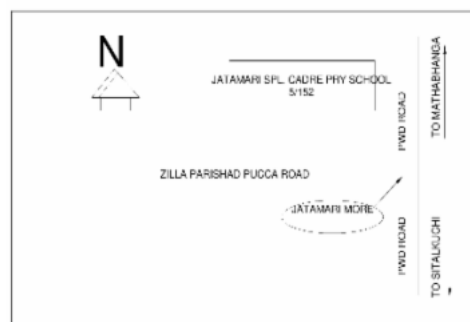

নির্বাচক নিবন্ধন আধিকারিকের স্বাক্ষর

Nazri Naksha

Google Map View

Polling Station Building Front View

Polling Station Front View

Cad View

Key MAP View

1 নাম : আছির মিঞা পিতার নাম: ছনছার মিঞা বাড়ির নং : n0377 বয়স : 62 লিঙ্গ : পুরুষ	WB/01/002/216064	ফটো উপলব্ধ	2 নাম : ফেরোজা বিবি স্বামীর নাম: নূরইসলাম মিঞা বাড়ির নং : n0314 বয়স : 38 লিঙ্গ : মহিলা	LPC2622249	ফটো উপলব্ধ	3 নাম : জয়ন্ত অধিকারী পিতার নাম: পরেশ অধিকারী বাড়ির নং : n0331 বয়স : 35 লিঙ্গ : পুরুষ	YSL1484484	ফটো উপলব্ধ
4 নাম : আল্পনা অধিকারী স্বামীর নাম: জয়ন্ত অধিকারী বাড়ির নং : n0331 বয়স : 36 লিঙ্গ : মহিলা	XFB1317429	ফটো উপলব্ধ	5 নাম : বৃদারু অধিকারী পিতার নাম: গয় অধিকারী বাড়ির নং : n0005 বয়স : 63 লিঙ্গ : পুরুষ	WB/01/002/216331	ফটো উপলব্ধ	6 নাম : জয়লক্ষ্মী অধিকারী স্বামীর নাম: পরেশ অধিকারী বাড়ির নং : n0325 বয়স : 61 লিঙ্গ : মহিলা	WB/01/002/216467	ফটো উপলব্ধ
7 নাম : দিলীপ চন্দ্র অধিকারী পিতার নাম: মহেশ চন্দ্র অধিকারী বাড়ির নং : n0318 বয়স : 30 লিঙ্গ : পুরুষ	YSL1946979	ফটো উপলব্ধ	8 নাম : অনন্ত অধিকারী পিতার নাম: হরেন্দ্র অধিকারী বাড়ির নং : n0399 বয়স : 66 লিঙ্গ : পুরুষ	WB/01/002/216565	ফটো উপলব্ধ	9 নাম : সুমন্ত অধিকারী পিতার নাম: অনন্ত অধিকারী বাড়ির নং : এন0399 বয়স : 27 লিঙ্গ : পুরুষ	YSL2451409	ফটো উপলব্ধ
10 নাম : খুকিবালা অধিকারী স্বামীর নাম: অনন্ত অধিকারী বাড়ির নং : n0425 বয়স : 56 লিঙ্গ : মহিলা	WB/01/002/216607	ফটো উপলব্ধ	11 নাম : পরেশ অধিকারী পিতার নাম: হরেন্দ্র অধিকারী বাড়ির নং : n0332 বয়স : 69 লিঙ্গ : পুরুষ	WB/01/002/216462	ফটো উপলব্ধ	12 নাম : মিনতী অধিকারী স্বামীর নাম: মহেশ অধিকারী বাড়ির নং : n0318 বয়স : 51 লিঙ্গ : মহিলা	WB/01/002/216616	ফটো উপলব্ধ
13 নাম : বিনয় অধিকারী পিতার নাম: বৃদারু অধিকারী বাড়ির নং : n0005 বয়স : 29 লিঙ্গ : পুরুষ	YSL2084168	ফটো উপলব্ধ	14 নাম : পুলিন চন্দ্র অধিকারী পিতার নাম: মহেশ চন্দ্র অধিকারী বাড়ির নং : n0346 বয়স : 45 লিঙ্গ : পুরুষ	LPC2045086	ফটো উপলব্ধ	15 নাম : নিন্দো অধিকারী স্বামীর নাম: বৃদারু অধিকারী বাড়ির নং : n0004 বয়স : 54 লিঙ্গ : মহিলা	WB/01/002/216376	ফটো উপলব্ধ
16 নাম : সনজা ডাকুয়া স্বামীর নাম: সতীশ ডাকুয়া বাড়ির নং : n0302 বয়স : 58 লিঙ্গ : মহিলা	WB/01/002/246175	ফটো উপলব্ধ	17 নাম : নারায়ন ডাকুয়া পিতার নাম: সতীশ ডাকুয়া বাড়ির নং : n0394 বয়স : 38 লিঙ্গ : পুরুষ	LPC2568764	ফটো উপলব্ধ	18 নাম : সতীশ ডাকুয়া পিতার নাম: সত্যনাথ ডাকুয়া বাড়ির নং : n0303 বয়স : 69 লিঙ্গ : পুরুষ	WB/01/002/246075	ফটো উপলব্ধ
19 নাম : সুমিত্রা ডাকুয়া স্বামীর নাম: নারায়ন ডাকুয়া বাড়ির নং : n0386 বয়স : 33 লিঙ্গ : মহিলা	YSL1691823	ফটো উপলব্ধ	20 নাম : রেনুকা বর্মন পিতার নাম: রবীন্দ্র নাথ বর্মন বাড়ির নং : এন0010 বয়স : 40 লিঙ্গ : মহিলা	YSL0567123	ফটো উপলব্ধ	21 নাম : ক্ষুদিরাম দাস পিতার নাম: সঞ্জয় দাস বাড়ির নং : n0078 বয়স : 35 লিঙ্গ : পুরুষ	YSL1485945	ফটো উপলব্ধ
22 নাম : অমলা দাস স্বামীর নাম: অবিনাশ দাস বাড়ির নং : n0009 বয়স : 71 লিঙ্গ : মহিলা	WB/01/002/222235	ফটো উপলব্ধ	23 নাম : অবিনাশ দাস পিতার নাম: ভিমরাজ দাস বাড়ির নং : n0008 বয়স : 81 লিঙ্গ : পুরুষ	WB/01/002/222096	ফটো উপলব্ধ	24 নাম : শ্রী শ্রীদেব দাস পিতার নাম: অবিনাশ দাস বাড়ির নং : n0010 বয়স : 53 লিঙ্গ : পুরুষ	YSL2954360	ফটো উপলব্ধ
25 নাম : মাধবি দাস পিতার নাম: সঞ্জয় চন্দ্র দাস বাড়ির নং : n0078 বয়স : 27 লিঙ্গ : মহিলা	YSL2313971	ফটো উপলব্ধ	26 নাম : সুপ্রিয়া দাস পিতার নাম: শ্রীদেব দাস বাড়ির নং : এন0010 বয়স : 24 লিঙ্গ : মহিলা	YSL2763183	ফটো উপলব্ধ	27 নাম : মেনকা দাস স্বামীর নাম: সঞ্জয় দাস বাড়ির নং : n0071 বয়স : 54 লিঙ্গ : মহিলা	WB/01/002/222230	ফটো উপলব্ধ
28 নাম : বাসুদেব দাস পিতার নাম: অবিনাশ দাস বাড়ির নং : n0011 বয়স : 40 লিঙ্গ : পুরুষ	LPC2251551	ফটো উপলব্ধ	29 নাম : মিঠু বর্মন স্বামীর নাম: কনক বর্মন বাড়ির নং : n0079 বয়স : 32 লিঙ্গ : মহিলা	YSL2084556	ফটো উপলব্ধ	30 নাম : কাশী দাস পিতার নাম: অবিনাশ দাস বাড়ির নং : n0037 বয়স : 40 লিঙ্গ : পুরুষ	LPC2251973	ফটো উপলব্ধ