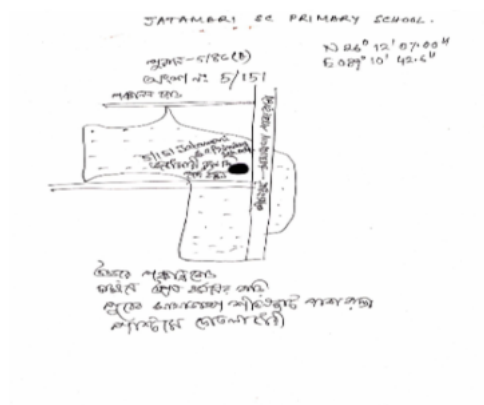

নির্বাচক নিবন্ধন আধিকারিকের স্বাক্ষর

Nazri Naksha

Google Map View

Polling Station Building Front View

Polling Station Front View

Cad View

Key MAP View

1 নাম : আছির মিঞা পিতার নাম: ছনছার মিঞা বাড়ির নং : n0377 বয়স : 62 লিঙ্গ : পুরুষ	WB/01/002/216064	ফটো উপলব্ধ	2 নাম : ফেরোজা বিবি স্বামীর নাম: নূরইসলাম মিঞা বাড়ির নং : n0314 বয়স : 38 লিঙ্গ : মহিলা	LPC2622249	ফটো উপলব্ধ	3 নাম : জয়ন্ত অধিকারী পিতার নাম: পরেশ অধিকারী বাড়ির নং : n0331 বয়স : 35 লিঙ্গ : পুরুষ	YSL1484484	ফটো উপলব্ধ
4 নাম : আল্পনা অধিকারী স্বামীর নাম: জয়ন্ত অধিকারী বাড়ির নং : n0331 বয়স : 36 লিঙ্গ : মহিলা	XFB1317429	ফটো উপলব্ধ	5 নাম : বৃদারু অধিকারী পিতার নাম: গয় অধিকারী বাড়ির নং : n0005 বয়স : 63 লিঙ্গ : পুরুষ	WB/01/002/216331	ফটো উপলব্ধ	6 নাম : জয়লক্ষ্মী অধিকারী স্বামীর নাম: পরেশ অধিকারী বাড়ির নং : n0325 বয়স : 61 লিঙ্গ : মহিলা	WB/01/002/216467	ফটো উপলব্ধ
7 নাম : দিলীপ চন্দ্র অধিকারী পিতার নাম: মহেশ চন্দ্র অধিকারী বাড়ির নং : n0318 বয়স : 30 লিঙ্গ : পুরুষ	YSL1946979	ফটো উপলব্ধ	8 নাম : অনন্ত অধিকারী পিতার নাম: হরেন্দ্র অধিকারী বাড়ির নং : n0399 বয়স : 66 লিঙ্গ : পুরুষ	WB/01/002/216565	ফটো উপলব্ধ	9 নাম : সুমন্ত অধিকারী পিতার নাম: অনন্ত অধিকারী বাড়ির নং : এন0399 বয়স : 27 লিঙ্গ : পুরুষ	YSL2451409	ফটো উপলব্ধ
10 নাম : খুকিবালা অধিকারী স্বামীর নাম: অনন্ত অধিকারী বাড়ির নং : n0425 বয়স : 56 লিঙ্গ : মহিলা	WB/01/002/216607	ফটো উপলব্ধ	11 নাম : পরেশ অধিকারী পিতার নাম: হরেন্দ্র অধিকারী বাড়ির নং : n0332 বয়স : 69 লিঙ্গ : পুরুষ	WB/01/002/216462	ফটো উপলব্ধ	12 নাম : মিনতী অধিকারী স্বামীর নাম: মহেশ অধিকারী বাড়ির নং : n0318 বয়স : 51 লিঙ্গ : মহিলা	WB/01/002/216616	ফটো উপলব্ধ
13 নাম : বিনয় অধিকারী পিতার নাম: বৃদারু অধিকারী বাড়ির নং : n0005 বয়স : 29 লিঙ্গ : পুরুষ	YSL2084168	ফটো উপলব্ধ	14 নাম : পুলিন চন্দ্র অধিকারী পিতার নাম: মহেশ চন্দ্র অধিকারী বাড়ির নং : n0346 বয়স : 45 লিঙ্গ : পুরুষ	LPC2045086	ফটো উপলব্ধ	15 নাম : নিন্দো অধিকারী স্বামীর নাম: বৃদারু অধিকারী বাড়ির নং : n0004 বয়স : 54 লিঙ্গ : মহিলা	WB/01/002/216376	ফটো উপলব্ধ
16 নাম : সনজা ডাকুয়া স্বামীর নাম: সতীশ ডাকুয়া বাড়ির নং : n0302 বয়স : 58 লিঙ্গ : মহিলা	WB/01/002/246175	ফটো উপলব্ধ	17 নাম : নারায়ন ডাকুয়া পিতার নাম: সতীশ ডাকুয়া বাড়ির নং : n0394 বয়স : 38 লিঙ্গ : পুরুষ	LPC2568764	ফটো উপলব্ধ	18 নাম : সতীশ ডাকুয়া পিতার নাম: সত্যনাথ ডাকুয়া বাড়ির নং : n0303 বয়স : 69 লিঙ্গ : পুরুষ	WB/01/002/246075	ফটো উপলব্ধ
19 নাম : সুমিত্রা ডাকুয়া স্বামীর নাম: নারায়ন ডাকুয়া বাড়ির নং : n0386 বয়স : 33 লিঙ্গ : মহিলা	YSL1691823	ফটো উপলব্ধ	20 নাম : রেনুকা বর্মন পিতার নাম: রবীন্দ্র নাথ বর্মন বাড়ির নং : এন0010 বয়স : 40 লিঙ্গ : মহিলা	YSL0567123	ফটো উপলব্ধ	21 নাম : ক্ষুদিরাম দাস পিতার নাম: সঞ্জয় দাস বাড়ির নং : n0078 বয়স : 35 লিঙ্গ : পুরুষ	YSL1485945	ফটো উপলব্ধ
22 নাম : অমলা দাস স্বামীর নাম: অবিনাশ দাস বাড়ির নং : n0009 বয়স : 71 লিঙ্গ : মহিলা	WB/01/002/222235	ফটো উপলব্ধ	23 নাম : অবিনাশ দাস পিতার নাম: ভিমরাজ দাস বাড়ির নং : n0008 বয়স : 81 লিঙ্গ : পুরুষ	WB/01/002/222096	ফটো উপলব্ধ	24 নাম : শ্রী শ্রীদেব দাস পিতার নাম: অবিনাশ দাস বাড়ির নং : n0010 বয়স : 53 লিঙ্গ : পুরুষ	YSL2954360	ফটো উপলব্ধ
25 নাম : মাধবি দাস পিতার নাম: সঞ্জয় চন্দ্র দাস বাড়ির নং : n0078 বয়স : 27 লিঙ্গ : মহিলা	YSL2313971	ফটো উপলব্ধ	26 নাম : সুপ্রিয়া দাস পিতার নাম: শ্রীদেব দাস বাড়ির নং : এন0010 বয়স : 24 লিঙ্গ : মহিলা	YSL2763183	ফটো উপলব্ধ	27 নাম : মেনকা দাস স্বামীর নাম: সঞ্জয় দাস বাড়ির নং : n0071 বয়স : 54 লিঙ্গ : মহিলা	WB/01/002/222230	ফটো উপলব্ধ
28 নাম : বাসুদেব দাস পিতার নাম: অবিনাশ দাস বাড়ির নং : n0011 বয়স : 40 লিঙ্গ : পুরুষ	LPC2251551	ফটো উপলব্ধ	29 নাম : মিঠু বর্মন স্বামীর নাম: কনক বর্মন বাড়ির নং : n0079 বয়স : 32 লিঙ্গ : মহিলা	YSL2084556	ফটো উপলব্ধ	30 নাম : কাশী দাস পিতার নাম: অবিনাশ দাস বাড়ির নং : n0037 বয়স : 40 লিঙ্গ : পুরুষ	LPC2251973	ফটো উপলব্ধ