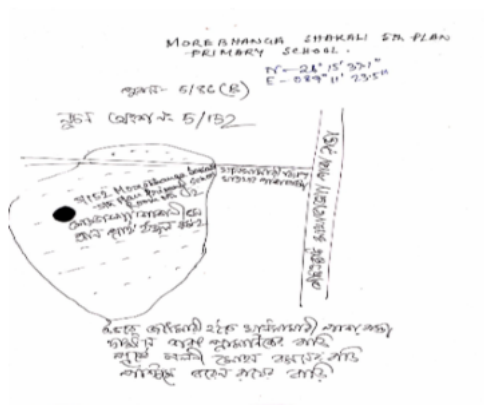

Nazri Naksha