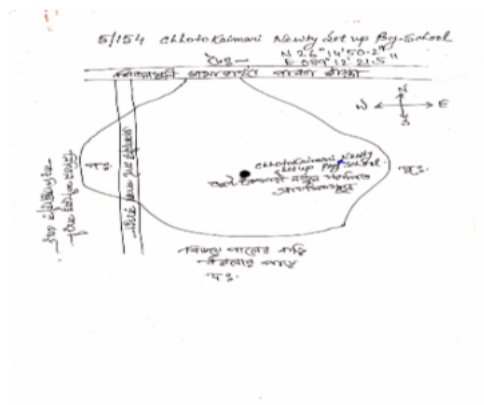

Nazri Naksha