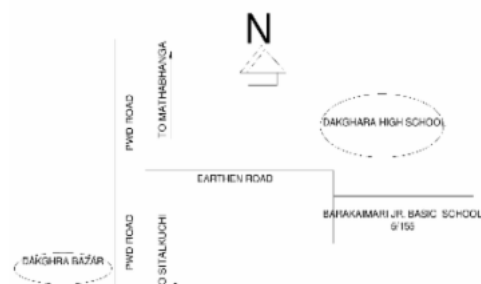

নির্বাচক নিবন্ধন আধিকারিকের স্বাক্ষর

Nazri Naksha

Google Map View

Polling Station Building Front View

Polling Station Front View

Cad View

Key MAP View

বিধানসভা নির্বাচনক্ষেত্রের নং, নাম : 5-শীতলকুচি
ভাগ নং, নাম : 1-ছোট কৈমারী (সমগ্র)