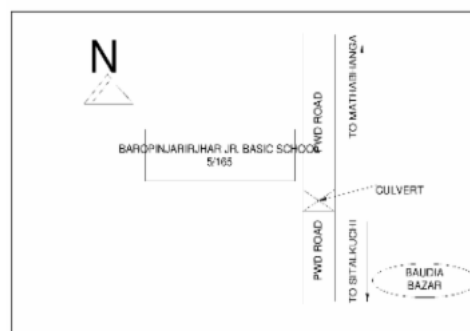

নির্বাচক নিবন্ধন আধিকারিকের স্বাক্ষর

Nazri Naksha

Google Map View

Polling Station Building Front View

Polling Station Front View

Cad View

Key MAP View

1 নাম : বুলবুলী প্রামানিক স্বামীর নাম: খগেন্দ্র নাথ প্রামানিক বাড়ির নং : n0027 বয়স : 42 লিঙ্গ : মহিলা	LPC2571826 ফটো উপলব্ধ	2 নাম : শোভা (সরকার) প্রামানিক স্বামীর নাম: যোগেন্দ্র প্রামানিক বাড়ির নং : n0027 বয়স : 50 লিঙ্গ : মহিলা	LPC2627875 ফটো উপলব্ধ	3 নাম : নগেন্দ্রনাথ প্রামানিক পিতার নাম: দেবেন্দ্র নাথ প্রামানিক বাড়ির নং : n0027 বয়স : 56 লিঙ্গ : পুরুষ	WB/01/002/282324 ফটো উপলব্ধ
4 নাম : রিয়া প্রামানিক পিতার নাম: যোগেন্দ্র নাথ প্রামানিক বাড়ির নং : এন0027 বয়স : 23 লিঙ্গ : মহিলা	YSL2698603 ফটো উপলব্ধ	5 নাম : যোগেন্দ্রনাথ প্রামানিক পিতার নাম: দেবেন্দ্র নাথ প্রামানিক বাড়ির নং : n0027 বয়স : 58 লিঙ্গ : পুরুষ	WB/01/002/282406 ফটো উপলব্ধ	6 নাম : পম্পী প্রামানিক পিতার নাম: নগেন্দ্র নাথ প্রামানিক বাড়ির নং : n0027 বয়স : 28 লিঙ্গ : মহিলা	YSL2194710 ফটো উপলব্ধ
7 নাম : টুম্পা প্রামানিক পিতার নাম: নগেন্দ্র নাথ প্রামানিক বাড়ির নং : এন0057 বয়স : 23 লিঙ্গ : মহিলা	YSL2698587 ফটো উপলব্ধ	8 নাম : পরিস্ফীত প্রামাণিক পিতার নাম: যোগেন্দ্র নাথ প্রামাণিক বাড়ির নং : 223 বয়স : 21 লিঙ্গ : পুরুষ	YSL2890598 ফটো উপলব্ধ	9 নাম : রুপালী প্রামানিক স্বামীর নাম: নগেন্দ্র নাথ প্রামানিক বাড়ির নং : n0027 বয়স : 46 লিঙ্গ : মহিলা	LPC1415413 ফটো উপলব্ধ
10 নাম : মৃগাল প্রামাণিক পিতার নাম: খগেন্দ্র নাথ প্রামাণিক বাড়ির নং : 222 বয়স : 21 লিঙ্গ : পুরুষ	YSL2890572 ফটো উপলব্ধ	11 নাম : খগেন্দ্রনাথ প্রামানিক পিতার নাম: দেবেন্দ্র নাথ প্রামানিক বাড়ির নং : n0027 বয়স : 53 লিঙ্গ : পুরুষ	WB/01/002/282283 ফটো উপলব্ধ	12 নাম : কমিলা পাটোয়ারী স্বামীর নাম: বিমল পাটোয়ারী বাড়ির নং : n0057 বয়স : 46 লিঙ্গ : মহিলা	LPC1415306 ফটো উপলব্ধ
13 নাম : দীপক পাটোয়ারী পিতার নাম: লালচন্দ্র পাটোয়ারী বাড়ির নং : n0057 বয়স : 53 লিঙ্গ : পুরুষ	WB/01/002/282745 ফটো উপলব্ধ	14 নাম : কালাচাঁদ পাটোয়ারী পিতার নাম: নালুরাম পাটোয়ারী বাড়ির নং : n0056 বয়স : 73 লিঙ্গ : পুরুষ	WB/01/002/282236 ফটো উপলব্ধ	15 নাম : বিমল পাটোয়ারী পিতার নাম: লালচন্দ্র পাটোয়ারী বাড়ির নং : n0057 বয়স : 55 লিঙ্গ : পুরুষ	WB/01/002/282756 ফটো উপলব্ধ
16 নাম : মিনতা বর্মন (পাটোয়ারী) স্বামীর নাম: রবীন্দ্র পাটোয়ারী বাড়ির নং : n0056 বয়স : 40 লিঙ্গ : মহিলা	LPC2269967 ফটো উপলব্ধ	17 নাম : শম্ভু পাটোয়ারী পিতার নাম: কালাচাঁদ পাটোয়ারী বাড়ির নং : n0056 বয়স : 30 লিঙ্গ : পুরুষ	YSL1948900 ফটো উপলব্ধ	18 নাম : কৃষ্ণদাস পাটোয়ারী পিতার নাম: কালাচাঁদ পাটোয়ারী বাড়ির নং : n0056 বয়স : 29 লিঙ্গ : পুরুষ	YSL2194504 ফটো উপলব্ধ
19 নাম : বেজবাবা পাটোয়ারী স্বামীর নাম: লালচন্দ্র পাটোয়ারী বাড়ির নং : n0057 বয়স : 69 লিঙ্গ : মহিলা	WB/01/002/282300 ফটো উপলব্ধ	20 নাম : বিন্দুবাবা পাটোয়ারী স্বামীর নাম: আনন্দ পাটোয়ারী বাড়ির নং : n0056 বয়স : 71 লিঙ্গ : মহিলা	WB/01/002/282317 ফটো উপলব্ধ	21 নাম : অনিতা বর্মন (পাটোয়ারী) স্বামীর নাম: অধীর বর্মন বাড়ির নং : n0056 বয়স : 38 লিঙ্গ : মহিলা	YSL1389204 ফটো উপলব্ধ
22 নাম : রবীন্দ্র পাটোয়ারী পিতার নাম: আনন্দ পাটোয়ারী বাড়ির নং : n0056 বয়স : 42 লিঙ্গ : পুরুষ	LPC2065365 ফটো উপলব্ধ	23 নাম : পূর্ণবাবা পাটোয়ারী স্বামীর নাম: কালাচাঁদ পাটোয়ারী বাড়ির নং : n0056 বয়স : 68 লিঙ্গ : মহিলা	WB/01/002/282302 ফটো উপলব্ধ	24 নাম : পিংকি পাটোয়ারী পিতার নাম: বিমল পাটোয়ারী বাড়ির নং : এন0057 বয়স : 27 লিঙ্গ : মহিলা	YSL2452092 ফটো উপলব্ধ
25 নাম : বর্নালী পাটোয়ারী পিতার নাম: দীপক পাটোয়ারী বাড়ির নং : সটিমারী বয়স : 22 লিঙ্গ : মহিলা	YSL2952133 ফটো উপলব্ধ	26 নাম : পঙ্কজ পাটোয়ারী পিতার নাম: দীপক পাটোয়ারী বাড়ির নং : এন0057 বয়স : 25 লিঙ্গ : পুরুষ	YSL2452084 ফটো উপলব্ধ	27 নাম : অনিতা পাল স্বামীর নাম: তাপস পাল বাড়ির নং : এন0114 বয়স : 33 লিঙ্গ : মহিলা	YSL2319598 ফটো উপলব্ধ
28 নাম : দীপঙ্কর পাল পিতার নাম: সঞ্জিব পাল বাড়ির নং : n0087 বয়স : 35 লিঙ্গ : পুরুষ	YSL1496041 ফটো উপলব্ধ	29 নাম : উজ্জ্বলা পাল স্বামীর নাম: সুভাষ পাল বাড়ির নং : n0087 বয়স : 57 লিঙ্গ : মহিলা	WB/01/002/282435 ফটো উপলব্ধ	30 নাম : তরুলতা পাল স্বামীর নাম: শ্যামল পাল বাড়ির নং : n0087 বয়স : 40 লিঙ্গ : মহিলা	LPC2269835 ফটো উপলব্ধ