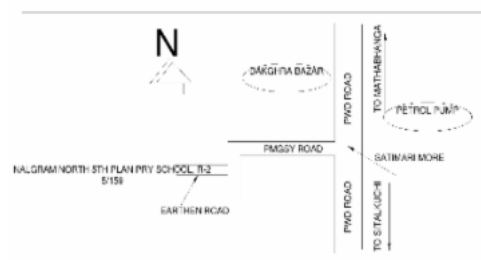

নির্বাচক নিবন্ধন আধিকারিকের স্বাক্ষর

Nazri Naksha

Google Map View

Polling Station Building Front View

Polling Station Front View

Cad View

Key MAP View

1 নাম : আমির হোসেন মিয়া পিতার নাম: খয়বর আলী মিয়া বাড়ির নং : n0181 বয়স : 61 লিঙ্গ : পুরুষ	YSL2535219 ফটো উপলব্ধ	2 নাম : পারভিন খন্দকার স্বামীর নাম: আসরাফুল আলম বাড়ির নং : n0197 বয়স : 33 লিঙ্গ : মহিলা	YSL1702034 ফটো উপলব্ধ	3 নাম : রমিচাবিবি স্বামীর নাম: আব্দুল রসিদ মিয়া বাড়ির নং : n0171 বয়স : 68 লিঙ্গ : মহিলা	YSL2503472 ফটো উপলব্ধ
4 নাম : মিয়া বজোর আলী পিতার নাম: আদেব আলী মিয়া বাড়ির নং : n0184 বয়স : 60 লিঙ্গ : পুরুষ	YSL2884450 ফটো উপলব্ধ	5 নাম : বিবি আজিমা স্বামীর নাম: বজোর আলী মিয়া বাড়ির নং : n0184 বয়স : 56 লিঙ্গ : মহিলা	YSL2488567 ফটো উপলব্ধ	6 নাম : বিবিজাহানারা স্বামীর নাম: আহম্মাদ আলি মিয়া বাড়ির নং : n0062 বয়স : 76 লিঙ্গ : মহিলা	YSL2503456 ফটো উপলব্ধ
7 নাম : আলেকজান্ডার বেগম স্বামীর নাম: আহম্মাদ হোসেন মিয়া বাড়ির নং : n0181 বয়স : 40 লিঙ্গ : মহিলা	LPC2279966 ফটো উপলব্ধ	8 নাম : সুলতানা পারভিন স্বামীর নাম: সামিনুর হক বাড়ির নং : এন0012 বয়স : 24 লিঙ্গ : মহিলা	YSL2743730 ফটো উপলব্ধ	9 নাম : মাহুরন বিবি স্বামীর নাম: নূ বাড়ির নং : n0281 বয়স : 67 লিঙ্গ : মহিলা	WB/01/002/195143 ফটো উপলব্ধ
10 নাম : আমিনাখাতুন স্বামীর নাম: উমর উদ্দিন মিয়া বাড়ির নং : n0171 বয়স : 73 লিঙ্গ : মহিলা	YSL2598423 ফটো উপলব্ধ	11 নাম : আহম্মাদ হোসেন মিয়া পিতার নাম: হাজী খয়বর আলি মিয়া বাড়ির নং : n0181 বয়স : 50 লিঙ্গ : পুরুষ	YSL2557395 ফটো উপলব্ধ	12 নাম : সাহেবা বানু স্বামীর নাম: এজাবুল হক বাড়ির নং : এন0099 বয়স : 28 লিঙ্গ : মহিলা	YSL2734564 ফটো উপলব্ধ
13 নাম : সুলতানা বেগম পিতার নাম: গফফর হোসেন বাড়ির নং : 481 বয়স : 22 লিঙ্গ : মহিলা	YSL2959039 ফটো উপলব্ধ	14 নাম : রুহুল আমিন মিয়া পিতার নাম: খয়বর আলী মিয়া বাড়ির নং : n0181 বয়স : 33 লিঙ্গ : পুরুষ	YSL1701903 ফটো উপলব্ধ	15 নাম : বাদসা মিয়া স্বামীর নাম: লাইলি খাতুন বাড়ির নং : নং028 বয়স : 21 লিঙ্গ : পুরুষ	YSL2959617 ফটো উপলব্ধ
16 নাম : সমসের মিয়া পিতার নাম: সোলেমান মিয়া বাড়ির নং : n0099 বয়স : 57 লিঙ্গ : পুরুষ	YSL2493989 ফটো উপলব্ধ	17 নাম : মাসেদুল হোসেন পিতার নাম: গফফার হোসেন বাড়ির নং : N0253 বয়স : 27 লিঙ্গ : পুরুষ	YSL2392363 ফটো উপলব্ধ	18 নাম : বিবিআমিনা স্বামীর নাম: বেলাল বাড়ির নং : n0167 বয়স : 58 লিঙ্গ : মহিলা	YSL2488260 ফটো উপলব্ধ
19 নাম : তাহের আলি মিয়া পিতার নাম: তপিজুল মিয়া বাড়ির নং : n0051 বয়স : 37 লিঙ্গ : পুরুষ	YSL0699173 ফটো উপলব্ধ	20 নাম : তৈয়ব আলি মিয়া পিতার নাম: তফিজুল মিয়া বাড়ির নং : n0051 বয়স : 42 লিঙ্গ : পুরুষ	LPC2421576 ফটো উপলব্ধ	21 নাম : ছকিরউদ্দিন মিয়া পিতার নাম: গরিবুল্লা বাড়ির নং : n0200 বয়স : 66 লিঙ্গ : পুরুষ	YSL2492395 ফটো উপলব্ধ
22 নাম : গোলাম রববানী পিতার নাম: আব্দুল রসিদ মিয়া বাড়ির নং : n0171 বয়স : 43 লিঙ্গ : পুরুষ	LPC2074896 ফটো উপলব্ধ	23 নাম : জাহাঙ্গীর মিয়া পিতার নাম: আহম্মাদ আলী মিয়া বাড়ির নং : n0062 বয়স : 33 লিঙ্গ : পুরুষ	YSL1949734 ফটো উপলব্ধ	24 নাম : রমিচাখাতুন স্বামীর নাম: খয়বর বাড়ির নং : n0181 বয়স : 79 লিঙ্গ : মহিলা	WB/01/002/312135 ফটো উপলব্ধ
25 নাম : লাইলি খাতুন স্বামীর নাম: আব্বাস আলী মিয়া বাড়ির নং : n0234 বয়স : 48 লিঙ্গ : মহিলা	LPC2279263 ফটো উপলব্ধ	26 নাম : মিয়া ওসমান পিতার নাম: টেপরা বাড়ির নং : n0059 বয়স : 60 লিঙ্গ : পুরুষ	WB/01/002/312737 ফটো উপলব্ধ	27 নাম : আব্বালেব মিয়া পিতার নাম: বজোর আলি মিয়া বাড়ির নং : n0184 বয়স : 28 লিঙ্গ : পুরুষ	YSL2195238 ফটো উপলব্ধ
28 নাম : মুক্তা খাতুন স্বামীর নাম: আব্বালেব মিয়া বাড়ির নং : নলগ্রাম বয়স : 22 লিঙ্গ : মহিলা	YSL3023470 ফটো উপলব্ধ	29 নাম : সামিনুর হক পিতার নাম: আমির হোসেন বাড়ির নং : n0181 বয়স : 33 লিঙ্গ : পুরুষ	YSL1702109 ফটো উপলব্ধ	30 নাম : ফরিদা ইয়াসমিন স্বামীর নাম: আব্বাবকর সিদ্দিক বাড়ির নং : n0181 বয়স : 32 লিঙ্গ : মহিলা	YSL1701853 ফটো উপলব্ধ