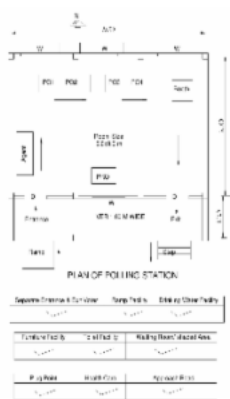

নির্বাচক নিবন্ধন আধিকারিকের স্বাক্ষর

Nazri Naksha

Google Map View

Polling Station Building Front View

Polling Station Front View

Cad View

Key MAP View

1 নাম : আমির হোসেন মিয়া পিতার নাম: খয়বর আলী মিয়া বাড়ির নং : n0181 বয়স : 61 লিঙ্গ : পুরুষ	YSL2535219 ফটো উপলব্ধ	2 নাম : পারভিন খন্দকার স্বামীর নাম: আসরাফুল আলম বাড়ির নং : n0197 বয়স : 33 লিঙ্গ : মহিলা	YSL1702034 ফটো উপলব্ধ	3 নাম : রমিচাবিবি স্বামীর নাম: আব্দুল রসিদ মিয়া বাড়ির নং : n0171 বয়স : 68 লিঙ্গ : মহিলা	YSL2503472 ফটো উপলব্ধ
4 নাম : মিয়া বজোর আলী পিতার নাম: আদেব আলী মিয়া বাড়ির নং : n0184 বয়স : 60 লিঙ্গ : পুরুষ	YSL2884450 ফটো উপলব্ধ	5 নাম : বিবি আজিমা স্বামীর নাম: বজোর আলী মিয়া বাড়ির নং : n0184 বয়স : 56 লিঙ্গ : মহিলা	YSL2488567 ফটো উপলব্ধ	6 নাম : বিবিজাহানারা স্বামীর নাম: আহম্মাদ আলি মিয়া বাড়ির নং : n0062 বয়স : 76 লিঙ্গ : মহিলা	YSL2503456 ফটো উপলব্ধ
7 নাম : আলেকজান্ডার বেগম স্বামীর নাম: আহম্মাদ হোসেন মিয়া বাড়ির নং : n0181 বয়স : 40 লিঙ্গ : মহিলা	LPC2279966 ফটো উপলব্ধ	8 নাম : সুলতানা পারভিন স্বামীর নাম: সামিনুর হক বাড়ির নং : এন0012 বয়স : 24 লিঙ্গ : মহিলা	YSL2743730 ফটো উপলব্ধ	9 নাম : মাহুরন বিবি স্বামীর নাম: নূ বাড়ির নং : n0281 বয়স : 67 লিঙ্গ : মহিলা	WB/01/002/195143 ফটো উপলব্ধ
10 নাম : আমিনাখাতুন স্বামীর নাম: উমর উদ্দিন মিয়া বাড়ির নং : n0171 বয়স : 73 লিঙ্গ : মহিলা	YSL2598423 ফটো উপলব্ধ	11 নাম : আহম্মাদ হোসেন মিয়া পিতার নাম: হাজী খয়বর আলি মিয়া বাড়ির নং : n0181 বয়স : 50 লিঙ্গ : পুরুষ	YSL2557395 ফটো উপলব্ধ	12 নাম : সাহেবা বানু স্বামীর নাম: এজাবুল হক বাড়ির নং : এন0099 বয়স : 28 লিঙ্গ : মহিলা	YSL2734564 ফটো উপলব্ধ
13 নাম : সুলতানা বেগম পিতার নাম: গফফর হোসেন বাড়ির নং : 481 বয়স : 22 লিঙ্গ : মহিলা	YSL2959039 ফটো উপলব্ধ	14 নাম : রুহুল আমিন মিয়া পিতার নাম: খয়বর আলী মিয়া বাড়ির নং : n0181 বয়স : 33 লিঙ্গ : পুরুষ	YSL1701903 ফটো উপলব্ধ	15 নাম : বাদসা মিয়া স্বামীর নাম: লাইলি খাতুন বাড়ির নং : নং028 বয়স : 21 লিঙ্গ : পুরুষ	YSL2959617 ফটো উপলব্ধ
16 নাম : সমসের মিয়া পিতার নাম: সোলেমান মিয়া বাড়ির নং : n0099 বয়স : 57 লিঙ্গ : পুরুষ	YSL2493989 ফটো উপলব্ধ	17 নাম : মাসেদুল হোসেন পিতার নাম: গফফার হোসেন বাড়ির নং : N0253 বয়স : 27 লিঙ্গ : পুরুষ	YSL2392363 ফটো উপলব্ধ	18 নাম : বিবিআমিনা স্বামীর নাম: বেলাল বাড়ির নং : n0167 বয়স : 58 লিঙ্গ : মহিলা	YSL2488260 ফটো উপলব্ধ
19 নাম : তাহের আলি মিয়া পিতার নাম: তপিজুল মিয়া বাড়ির নং : n0051 বয়স : 37 লিঙ্গ : পুরুষ	YSL0699173 ফটো উপলব্ধ	20 নাম : তৈয়ব আলি মিয়া পিতার নাম: তফিজুল মিয়া বাড়ির নং : n0051 বয়স : 42 লিঙ্গ : পুরুষ	LPC2421576 ফটো উপলব্ধ	21 নাম : ছকিরউদ্দিন মিয়া পিতার নাম: গরিবুল্লা বাড়ির নং : n0200 বয়স : 66 লিঙ্গ : পুরুষ	YSL2492395 ফটো উপলব্ধ
22 নাম : গোলাম রববানী পিতার নাম: আব্দুল রসিদ মিয়া বাড়ির নং : n0171 বয়স : 43 লিঙ্গ : পুরুষ	LPC2074896 ফটো উপলব্ধ	23 নাম : জাহাঙ্গীর মিয়া পিতার নাম: আহম্মাদ আলী মিয়া বাড়ির নং : n0062 বয়স : 33 লিঙ্গ : পুরুষ	YSL1949734 ফটো উপলব্ধ	24 নাম : রমিচাখাতুন স্বামীর নাম: খয়বর বাড়ির নং : n0181 বয়স : 79 লিঙ্গ : মহিলা	WB/01/002/312135 ফটো উপলব্ধ
25 নাম : লাইলি খাতুন স্বামীর নাম: আব্বাস আলী মিয়া বাড়ির নং : n0234 বয়স : 48 লিঙ্গ : মহিলা	LPC2279263 ফটো উপলব্ধ	26 নাম : মিয়া ওসমান পিতার নাম: টেপরা বাড়ির নং : n0059 বয়স : 60 লিঙ্গ : পুরুষ	WB/01/002/312737 ফটো উপলব্ধ	27 নাম : আব্বালেব মিয়া পিতার নাম: বজোর আলি মিয়া বাড়ির নং : n0184 বয়স : 28 লিঙ্গ : পুরুষ	YSL2195238 ফটো উপলব্ধ
28 নাম : মুক্তা খাতুন স্বামীর নাম: আব্বালেব মিয়া বাড়ির নং : নলগ্রাম বয়স : 22 লিঙ্গ : মহিলা	YSL3023470 ফটো উপলব্ধ	29 নাম : সামিনুর হক পিতার নাম: আমির হোসেন বাড়ির নং : n0181 বয়স : 33 লিঙ্গ : পুরুষ	YSL1702109 ফটো উপলব্ধ	30 নাম : ফরিদা ইয়াসমিন স্বামীর নাম: আব্বাবকর সিদ্দিক বাড়ির নং : n0181 বয়স : 32 লিঙ্গ : মহিলা	YSL1701853 ফটো উপলব্ধ