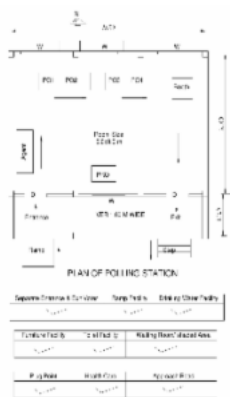

নির্বাচক নিবন্ধন আধিকারিকের স্বাক্ষর

Nazri Naksha

Google Map View

Polling Station Building Front View

Polling Station Front View

Cad View

Key MAP View

1 নাম : রেনকা বিবি স্বামীর নাম : নিজাম উদ্দিন মিয়া বাড়ির নং : n0099 বয়স : 49 লিঙ্গ : মহিলা	YSL1497387 ফটো উপলব্ধ	2 নাম : লতিব মিয়া পিতার নাম : কপিল মিয়া বাড়ির নং : n0151 বয়স : 51 লিঙ্গ : পুরুষ	LPC1422252 ফটো উপলব্ধ	3 নাম : নিলিমা বিবি স্বামীর নাম : আব্দুল হামিদ মিয়া বাড়ির নং : n0151 বয়স : 43 লিঙ্গ : মহিলা	LPC2065308 ফটো উপলব্ধ
4 নাম : আমিনুর মিয়া পিতার নাম : রজব আলী মিয়া বাড়ির নং : n0127 বয়স : 53 লিঙ্গ : পুরুষ	YSL2532950 ফটো উপলব্ধ	5 নাম : লাখি খাতুন পিতার নাম : হাচেন আলী বাড়ির নং : n0159 বয়স : 28 লিঙ্গ : মহিলা	YSL2392587 ফটো উপলব্ধ	6 নাম : রানা মিয়া পিতার নাম : এজাজুল হক বাড়ির নং : এন0061 বয়স : 22 লিঙ্গ : পুরুষ	YSL2849644 ফটো উপলব্ধ
7 নাম : আব্দুল হামিদ মিয়া পিতার নাম : কপিল মিয়া বাড়ির নং : n0151 বয়স : 56 লিঙ্গ : পুরুষ	YSL2927192 ফটো উপলব্ধ	8 নাম : রেজিয়া বিবি স্বামীর নাম : আমিনুর মিয়া বাড়ির নং : n0169 বয়স : 39 লিঙ্গ : মহিলা	LPC2627503 ফটো উপলব্ধ	9 নাম : রাব্বি মিয়া স্বামীর নাম : নবীউদ্দিন মিয়া বাড়ির নং : n0129 বয়স : 39 লিঙ্গ : মহিলা	LPC2268662 ফটো উপলব্ধ
10 নাম : আমজাদ হোসেন পিতার নাম : জবের আলী বাড়ির নং : n0149 বয়স : 71 লিঙ্গ : পুরুষ	YSL2502649 ফটো উপলব্ধ	11 নাম : মেরিনা খাতুন স্বামীর নাম : আব্দুল হাসেম বাড়ির নং : এন0149 বয়স : 27 লিঙ্গ : মহিলা	YSL2453041 ফটো উপলব্ধ	12 নাম : নাজির মিয়া পিতার নাম : নেছার মিয়া বাড়ির নং : এন0057 বয়স : 61 লিঙ্গ : পুরুষ	LPC1423953 ফটো উপলব্ধ
13 নাম : সহর বিবি স্বামীর নাম : রজব আলী মিয়া বাড়ির নং : n0127 বয়স : 81 লিঙ্গ : মহিলা	YSL2502797 ফটো উপলব্ধ	14 নাম : মোল্লেম মিয়া মায়ের নাম : মোল্লেম বিবি বাড়ির নং : নলগ্রাম বয়স : 24 লিঙ্গ : পুরুষ	YSL2811610 ফটো উপলব্ধ	15 নাম : সহালোম মিয়া পিতার নাম : মফিজুল মিয়া বাড়ির নং : এন0159 বয়স : 26 লিঙ্গ : পুরুষ	YSL2930451 ফটো উপলব্ধ
16 নাম : এক্রামুল মিয়া পিতার নাম : আক্তারউদ্দিন মিয়া বাড়ির নং : n0132 বয়স : 52 লিঙ্গ : পুরুষ	YSL2731354 ফটো উপলব্ধ	17 নাম : সোয়েল মিয়া পিতার নাম : এজাজুল হক বাড়ির নং : এন0061 বয়স : 22 লিঙ্গ : পুরুষ	YSL2849677 ফটো উপলব্ধ	18 নাম : জেন্না বিবি স্বামীর নাম : আলতাপ হোসেন বাড়ির নং : n0140 বয়স : 47 লিঙ্গ : মহিলা	LPC1422831 ফটো উপলব্ধ
19 নাম : আবেদা বিবি স্বামীর নাম : লোকমান মিয়া বাড়ির নং : n0055 বয়স : 52 লিঙ্গ : মহিলা	YSL2502763 ফটো উপলব্ধ	20 নাম : মগ্নো ফজরুল হক পিতার নাম : অক্তরুদদীন মিয়া বাড়ির নং : n0132 বয়স : 47 লিঙ্গ : পুরুষ	LPC1424126 ফটো উপলব্ধ	21 নাম : কামরুল মিয়া পিতার নাম : আমিনুর মিয়া বাড়ির নং : N0077 বয়স : 25 লিঙ্গ : পুরুষ	YSL2578953 ফটো উপলব্ধ
22 নাম : আতাউল মিয়া পিতার নাম : আবুল হোসেন বাড়ির নং : এন0135 বয়স : 25 লিঙ্গ : পুরুষ	YSL2751303 ফটো উপলব্ধ	23 নাম : ছলিমা বিবি স্বামীর নাম : লুৎফর মিয়া বাড়ির নং : n0135 বয়স : 55 লিঙ্গ : মহিলা	YSL2821601 ফটো উপলব্ধ	24 নাম : রসিদা বিবি স্বামীর নাম : নাজির মিয়া বাড়ির নং : এন0057 বয়স : 55 লিঙ্গ : মহিলা	YSL2550077 ফটো উপলব্ধ
25 নাম : রুবিয়া পরভিন স্বামীর নাম : জাহাঙ্গির আলম বাড়ির নং : এন0210 বয়স : 26 লিঙ্গ : মহিলা	YSL2851533 ফটো উপলব্ধ	26 নাম : মনিরুল মিয়া পিতার নাম : মীরকামেশ মিয়া বাড়ির নং : এন0160 বয়স : 24 লিঙ্গ : পুরুষ	YSL2700508 ফটো উপলব্ধ	27 নাম : মনিরুল মিয়া পিতার নাম : লুৎফর মিয়া বাড়ির নং : n0135 বয়স : 40 লিঙ্গ : পুরুষ	YSL1820125 ফটো উপলব্ধ
28 নাম : অপু মিয়া পিতার নাম : হাচেন আলী বাড়ির নং : এন0161 বয়স : 25 লিঙ্গ : পুরুষ	YSL2453090 ফটো উপলব্ধ	29 নাম : আব্দুল মান্নাপ পিতার নাম : মফিজুল মিয়া বাড়ির নং : 02 বয়স : 25 লিঙ্গ : পুরুষ	YSL2700474 ফটো উপলব্ধ	30 নাম : বুল্টি খাতুন পিতার নাম : আয়ুব আলী মিয়া বাড়ির নং : n0151 বয়স : 29 লিঙ্গ : মহিলা	YSL2196277 ফটো উপলব্ধ