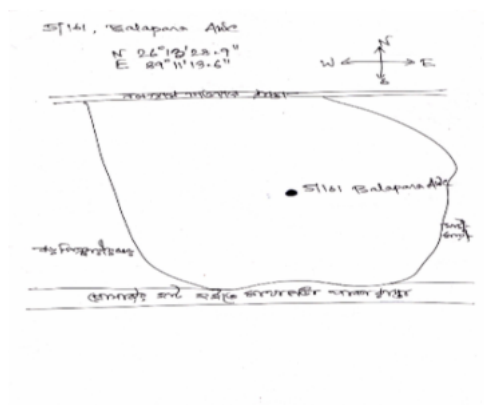

Nazri Naksha