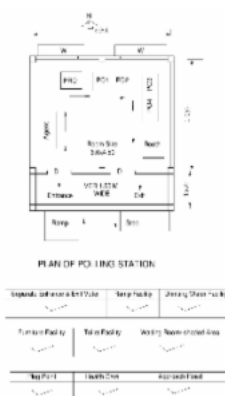

নির্বাচক নিবন্ধন আধিকারিকের স্বাক্ষর

Nazri Naksha

Google Map View

Polling Station Building Front View

Polling Station Front View

Cad View

Key MAP View

1 নাম : আসরাফুল হুসেইন পিতার নাম : জমিরউদ্দিন মিয়া বাড়ির নং : এন0125 বয়স : 30 লিঙ্গ : পুরুষ	YSL2453512 ফটো উপলব্ধ	2 নাম : মিয়াআহানতুল্ল্যা পিতার নাম : আমানত বাড়ির নং : n0061 বয়স : 91 লিঙ্গ : পুরুষ	WB/01/002/303495 ফটো উপলব্ধ	3 নাম : জ্যোৎস্না বিবি স্বামীর নাম : গমিরউদ্দিন বাড়ির নং : n0063 বয়স : 53 লিঙ্গ : মহিলা	WB/01/002/303470 ফটো উপলব্ধ
4 নাম : ফরিদা বেগম স্বামীর নাম : খয়বর মিয়া বাড়ির নং : n0104 বয়স : 42 লিঙ্গ : মহিলা	LPC2630176 ফটো উপলব্ধ	5 নাম : আছমাবিবি স্বামীর নাম : জমিরউদ্দিন বাড়ির নং : n0092 বয়স : 54 লিঙ্গ : মহিলা	WB/01/002/303483 ফটো উপলব্ধ	6 নাম : ছপিরন স্বামীর নাম : মোজেতুল্ল্যা বাড়ির নং : n0062 বয়স : 71 লিঙ্গ : মহিলা	WB/01/002/303482 ফটো উপলব্ধ
7 নাম : খয়বর পিতার নাম : আহানতুল্ল্যা বাড়ির নং : n0061 বয়স : 51 লিঙ্গ : পুরুষ	WB/01/002/303275 ফটো উপলব্ধ	8 নাম : হামিদা খাতুন পিতার নাম : খয়বার মিয়া বাড়ির নং : শীতলকুচি বয়স : 22 লিঙ্গ : মহিলা	YSL2857589 ফটো উপলব্ধ	9 নাম : খামিনাবিবি স্বামীর নাম : জিয়ারউদ্দিন বাড়ির নং : n0093 বয়স : 61 লিঙ্গ : মহিলা	WB/01/002/303475 ফটো উপলব্ধ
10 নাম : কাছুমিয়া পিতার নাম : ছফরউদ্দিন বাড়ির নং : n0092 বয়স : 56 লিঙ্গ : পুরুষ	WB/01/002/303473 ফটো উপলব্ধ	11 নাম : রিপন মিয়া পিতার নাম : সপিয়র মিয়া বাড়ির নং : n0065 বয়স : 28 লিঙ্গ : পুরুষ	YSL2316198 ফটো উপলব্ধ	12 নাম : মিয়াগমিরউদ্দিন পিতার নাম : ছফরউদ্দিন বাড়ির নং : n0063 বয়স : 59 লিঙ্গ : পুরুষ	WB/01/002/303369 ফটো উপলব্ধ
13 নাম : মজনু মিয়া পিতার নাম : কাছু মিয়া বাড়ির নং : শীতলকুচি বয়স : 26 লিঙ্গ : পুরুষ	YSL2856490 ফটো উপলব্ধ	14 নাম : মর্জিনা বেগম পিতার নাম : জিয়ারউদ্দিন মিয়া বাড়ির নং : n0093 বয়স : 33 লিঙ্গ : মহিলা	YSL1821156 ফটো উপলব্ধ	15 নাম : স্বপ্না খাতুন স্বামীর নাম : সামসুল মিয়া বাড়ির নং : এন0093 বয়স : 33 লিঙ্গ : মহিলা	YSL1951607 ফটো উপলব্ধ
16 নাম : জহুরুল মিয়া পিতার নাম : গমিরউদ্দিন মিয়া বাড়ির নং : n0063 বয়স : 31 লিঙ্গ : পুরুষ	YSL1951599 ফটো উপলব্ধ	17 নাম : জসীমুদ্দিন মিয়া পিতার নাম : গমীর উদ্দিন মিয়া বাড়ির নং : n0063 বয়স : 35 লিঙ্গ : পুরুষ	YSL1820901 ফটো উপলব্ধ	18 নাম : রশিদুল মিয়া পিতার নাম : জমিরউদ্দিন মিয়া বাড়ির নং : n0092 বয়স : 27 লিঙ্গ : পুরুষ	YSL2316172 ফটো উপলব্ধ
19 নাম : ছকমল পিতার নাম : মোজেতুল্ল্যা বাড়ির নং : n0062 বয়স : 53 লিঙ্গ : পুরুষ	WB/01/002/303362 ফটো উপলব্ধ	20 নাম : সপিয়র পিতার নাম : ছফরউদ্দিন বাড়ির নং : n0065 বয়স : 53 লিঙ্গ : পুরুষ	LPC0582932 ফটো উপলব্ধ	21 নাম : আজিমা স্বামীর নাম : ছকমল বাড়ির নং : n0062 বয়স : 50 লিঙ্গ : মহিলা	WB/01/002/303381 ফটো উপলব্ধ
22 নাম : ছমিদুল মিয়া পিতার নাম : জিয়ার উদ্দিন মিয়া বাড়ির নং : n0093 বয়স : 33 লিঙ্গ : পুরুষ	YSL1820927 ফটো উপলব্ধ	23 নাম : আমেদা খাতুন স্বামীর নাম : জসীমুদ্দিন মিয়া বাড়ির নং : n0063 বয়স : 30 লিঙ্গ : মহিলা	YSL1951649 ফটো উপলব্ধ	24 নাম : আকালীবিবি স্বামীর নাম : কাছু বাড়ির নং : n0092 বয়স : 51 লিঙ্গ : মহিলা	WB/01/002/303444 ফটো উপলব্ধ
25 নাম : জহরাবিবি স্বামীর নাম : গমুদ্দিন বাড়ির নং : n0066 বয়স : 56 লিঙ্গ : মহিলা	WB/01/002/303267 ফটো উপলব্ধ	26 নাম : সামসুল মিয়া মায়ের নাম : মমিনা বিবি বাড়ির নং : এন0093 বয়স : 33 লিঙ্গ : পুরুষ	YSL1498500 ফটো উপলব্ধ	27 নাম : ফতেমা বিবি পিতার নাম : পছরউদ্দিন মিয়া বাড়ির নং : এন0092 বয়স : 33 লিঙ্গ : মহিলা	YSL1951656 ফটো উপলব্ধ
28 নাম : মাধবী বর্মন স্বামীর নাম : সুশীল চন্দ্র বর্মন বাড়ির নং : n0092 বয়স : 40 লিঙ্গ : মহিলা	YSL0714444 ফটো উপলব্ধ	29 নাম : আলিজান খাতুন পিতার নাম : ইলিয়াস মিয়া বাড়ির নং : এন0092 বয়স : 30 লিঙ্গ : মহিলা	YSL2978948 ফটো উপলব্ধ	30 নাম : নুরিমা খাতুন স্বামীর নাম : জহুরুল মিয়া বাড়ির নং : এন0092 বয়স : 27 লিঙ্গ : মহিলা	YSL2977791 ফটো উপলব্ধ