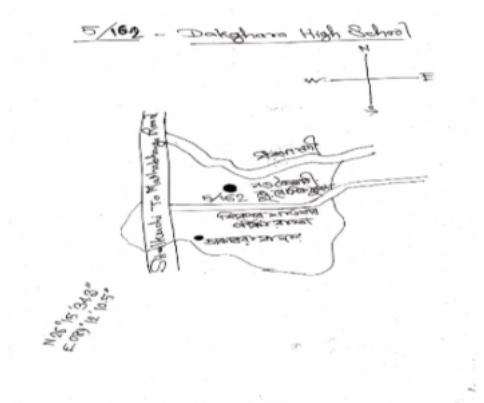

নির্বাচক নিবন্ধন আধিকারিকের স্বাক্ষর

Nazri Naksha

Google Map View

Polling Station Building Front View

Polling Station Front View

Cad View

Key MAP View

1	YSL2453645	নাম : পার্থ পাল পিতার নাম: ভবেশ পাল বাড়ির নং : এন0286 বয়স : 26 লিঙ্গ : পুরুষ	ফটো উপলব্ধ	2	LPC2572345	নাম : মলিনা স্বামীর নাম: পাল ভবেশ পাল বাড়ির নং : n0286 বয়স : 44 লিঙ্গ : মহিলা	ফটো উপলব্ধ	3	YSL1958586	নাম : রসিদা খাতুন পিতার নাম: ওসমান আলী বাড়ির নং : এন0004 বয়স : 31 লিঙ্গ : মহিলা	ফটো উপলব্ধ
4	YSL1498740	নাম : নূর আলী খন্দকার পিতার নাম: সিদ্দিক আলী খন্দকার বাড়ির নং : n0004 বয়স : 39 লিঙ্গ : পুরুষ	ফটো উপলব্ধ	5	YSL2884120	নাম : নূরজাহান বিবি অন্যান্য: সিদ্দিক আলী বাড়ির নং : n0004 বয়স : 66 লিঙ্গ : মহিলা	ফটো উপলব্ধ	6	YSL1821305	নাম : নূরজামাল খন্দকার পিতার নাম: সিদ্দিক আলী খন্দকার বাড়ির নং : n0004 বয়স : 32 লিঙ্গ : পুরুষ	ফটো উপলব্ধ
7	LPC2067734	নাম : আমিনুর মিঞা পিতার নাম: আছিবর মিঞা বাড়ির নং : n0006 বয়স : 42 লিঙ্গ : পুরুষ	ফটো উপলব্ধ	8	WB/01/002/288347	নাম : আমিরোন বিবি অন্যান্য: আছিবর মিঞা বাড়ির নং : n0006 বয়স : 59 লিঙ্গ : মহিলা	ফটো উপলব্ধ	9	LPC1513845	নাম : মিনু বিবি স্বামীর নাম: বাবলু মিঞা বাড়ির নং : n0005 বয়স : 48 লিঙ্গ : মহিলা	ফটো উপলব্ধ
10	LPC1513829	নাম : এজন বিবি স্বামীর নাম: তসলিমা মিয়া বাড়ির নং : n0005 বয়স : 75 লিঙ্গ : মহিলা	ফটো উপলব্ধ	11	YSL1951789	নাম : আনিছুর মিঞা পিতার নাম: আছিবর মিঞা বাড়ির নং : n0006 বয়স : 31 লিঙ্গ : পুরুষ	ফটো উপলব্ধ	12	YSL1498963	নাম : অঞ্জু বিবি (খাতুন) স্বামীর নাম: আমিনুর মিঞা বাড়ির নং : n0006 বয়স : 37 লিঙ্গ : মহিলা	ফটো উপলব্ধ
13	WB/01/002/288354	নাম : মিঞা আছিবর পিতার নাম: তছলিম মিঞা বাড়ির নং : n0006 বয়স : 66 লিঙ্গ : পুরুষ	ফটো উপলব্ধ	14	YSL3002177	নাম : মামুনী খাতুন পিতার নাম: আমিনুর মিঞা বাড়ির নং : এন0006 বয়স : 21 লিঙ্গ : মহিলা	ফটো উপলব্ধ	15	LPC1513969	নাম : বাবলু মিঞা পিতার নাম: তসলিম মিঞা বাড়ির নং : n0005 বয়স : 55 লিঙ্গ : পুরুষ	ফটো উপলব্ধ
16	WB/01/002/288474	নাম : খন্দকার সিদ্দিক আলী পিতার নাম: গমিরউদ্দিন খন্দকার বাড়ির নং : n0004 বয়স : 76 লিঙ্গ : পুরুষ	ফটো উপলব্ধ	17	YSL2788818	নাম : মিন্টু মিঞা পিতার নাম: বাবলু মিঞা বাড়ির নং : এন0005 বয়স : 23 লিঙ্গ : পুরুষ	ফটো উপলব্ধ	18	YSL3002797	নাম : মিতালি সিংহ পিতার নাম: ইন্দ্রজিৎ সিংহ বাড়ির নং : এন005 বয়স : 20 লিঙ্গ : মহিলা	ফটো উপলব্ধ
19	YSL1777481	নাম : মিঠু পাল (সরকার) স্বামীর নাম: দীপঙ্কর পাল বাড়ির নং : n0296 বয়স : 31 লিঙ্গ : মহিলা	ফটো উপলব্ধ	20	LPC2572139	নাম : পুরবী অধিকারী স্বামীর নাম: যোগেন্দ্র অধিকারী বাড়ির নং : n0281 বয়স : 37 লিঙ্গ : মহিলা	ফটো উপলব্ধ	21	LPC2418754	নাম : মিনতী অধিকারী মায়ের নাম: শাকালী অধিকারী বাড়ির নং : n0075 বয়স : 43 লিঙ্গ : মহিলা	ফটো উপলব্ধ
22	YSL2087625	নাম : জ্যোতিষ অধিকারী পিতার নাম: ধীরেন্দ্র অধিকারী বাড়ির নং : n0096 বয়স : 40 লিঙ্গ : পুরুষ	ফটো উপলব্ধ	23	YSL2392892	নাম : দুলাল অধিকারী পিতার নাম: স্বপন অধিকারী বাড়ির নং : n0194 বয়স : 27 লিঙ্গ : পুরুষ	ফটো উপলব্ধ	24	YSL1498930	নাম : মিনতী বর্মন (অধিকারী) স্বামীর নাম: ঝন্টু অধিকারী বাড়ির নং : n0075 বয়স : 42 লিঙ্গ : মহিলা	ফটো উপলব্ধ
25	LPC2066967	নাম : স্বপন অধিকারী পিতার নাম: বাচ্চা অধিকারী বাড়ির নং : n0075 বয়স : 50 লিঙ্গ : পুরুষ	ফটো উপলব্ধ	26	WB/01/002/288252	নাম : শাখালী অধিকারী স্বামীর নাম: বাচ্চা অধিকারী বাড়ির নং : n0075 বয়স : 71 লিঙ্গ : মহিলা	ফটো উপলব্ধ	27	YSL3134681	নাম : বিশুজিৎ রায় অধিকারী মায়ের নাম: মিনতী অধিকারী বাড়ির নং : এন0075 বয়স : 22 লিঙ্গ : পুরুষ	ফটো উপলব্ধ
28	YSL3118775	নাম : রত্না অধিকারী মায়ের নাম: মিনতী বর্মন অধিকারী বাড়ির নং : এন0075 বয়স : 21 লিঙ্গ : মহিলা	ফটো উপলব্ধ	29	YSL3118825	নাম : চুমকি রায় মায়ের নাম: মিনতী অধিকারী বাড়ির নং : এন0075 বয়স : 20 লিঙ্গ : মহিলা	ফটো উপলব্ধ	30	WB/01/002/288133	নাম : ধীরেন্দ্র অধিকারী পিতার নাম: পদনাথ অধিকারী বাড়ির নং : এন0096 বয়স : 59 লিঙ্গ : পুরুষ	ফটো উপলব্ধ