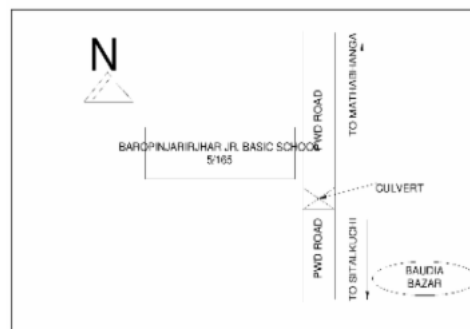

Key MAP View