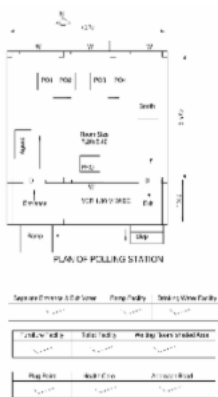

নির্বাচক নিবন্ধন আধিকারিকের স্বাক্ষর

Nazri Naksha

Google Map View

Polling Station Building Front View

Polling Station Front View

Cad View

Key MAP View

1 নাম : মানবি অধিকারী পিতার নাম: মাধব অধিকারী বাড়ির নং : n0269 বয়স : 32 লিঙ্গ : মহিলা	YSL1839422 ফটো উপলব্ধ	2 নাম : বিষ্ণু নামদাস পিতার নাম: উকিল নামদাস বাড়ির নং : n0153 বয়স : 49 লিঙ্গ : পুরুষ	LPC1419621 ফটো উপলব্ধ	3 নাম : বিউটি নামদাস স্বামীর নাম: বাবলু নামদাস বাড়ির নং : n0144 বয়স : 29 লিঙ্গ : মহিলা	YSL2393387 ফটো উপলব্ধ
4 নাম : দীনেশ নামদাস পিতার নাম: চিকু নামদাস বাড়ির নং : n0144 বয়স : 53 লিঙ্গ : পুরুষ	YSL1822915 ফটো উপলব্ধ	5 নাম : অঞ্জনা নামদাস স্বামীর নাম: চিকু নামদাস বাড়ির নং : n0144 বয়স : 71 লিঙ্গ : মহিলা	YSL3065380 ফটো উপলব্ধ	6 নাম : গোপাল নামদাস পিতার নাম: নিকু নামদাস বাড়ির নং : n0143 বয়স : 35 লিঙ্গ : পুরুষ	YSL1620749 ফটো উপলব্ধ
7 নাম : মালতী নামদাস স্বামীর নাম: গৌর মোহন নামদাস বাড়ির নং : n0128 বয়স : 65 লিঙ্গ : মহিলা	YSL3204070 ফটো উপলব্ধ	8 নাম : গৌরমোহন নামদাস পিতার নাম: দেবারু নামদাস বাড়ির নং : n0128 বয়স : 73 লিঙ্গ : পুরুষ	WB/01/002/309036 ফটো উপলব্ধ	9 নাম : বেজবালা বর্মন নামদাস স্বামীর নাম: চিকু নামদাস বাড়ির নং : n0146 বয়স : 64 লিঙ্গ : মহিলা	YSL3113123 ফটো উপলব্ধ
10 নাম : সুমিত্রা বর্মন স্বামীর নাম: প্রদীপ বর্মন বাড়ির নং : n0144 বয়স : 33 লিঙ্গ : মহিলা	YSL1953900 ফটো উপলব্ধ	11 নাম : সুবোধ নামদাস পিতার নাম: নিকু নামদাস বাড়ির নং : n0143 বয়স : 48 লিঙ্গ : পুরুষ	YSL1822865 ফটো উপলব্ধ	12 নাম : মামনি শীল শর্মা স্বামীর নাম: রঞ্জিত শীল শর্মা বাড়ির নং : n0144 বয়স : 40 লিঙ্গ : মহিলা	YSL2198224 ফটো উপলব্ধ
13 নাম : শ্যামলী নামদাস স্বামীর নাম: বিষ্ণু নামদাস বাড়ির নং : n0037 বয়স : 36 লিঙ্গ : মহিলা	YSL1704246 ফটো উপলব্ধ	14 নাম : ললিতা নামদাস স্বামীর নাম: গোপাল নামদাস বাড়ির নং : n0143 বয়স : 27 লিঙ্গ : মহিলা	YSL2952257 ফটো উপলব্ধ	15 নাম : প্রহ্লাদ নামদাস পিতার নাম: নিকু নামদাস বাড়ির নং : এন0143 বয়স : 37 লিঙ্গ : পুরুষ	YSL2703106 ফটো উপলব্ধ
16 নাম : রাম চন্দ্র নামদাস পিতার নাম: চিকু নামদাস বাড়ির নং : n0144 বয়স : 44 লিঙ্গ : পুরুষ	LPC2277945 ফটো উপলব্ধ	17 নাম : ভানোমতি নামদাস স্বামীর নাম: উকিল নামদাস বাড়ির নং : n0153 বয়স : 79 লিঙ্গ : মহিলা	WB/01/002/309160 ফটো উপলব্ধ	18 নাম : দিলীপ নামদাপ পিতার নাম: চিকু নামদাস বাড়ির নং : n0144 বয়স : 37 লিঙ্গ : পুরুষ	YSL0731992 ফটো উপলব্ধ
19 নাম : কৃষ্ণ নামদাস পিতার নাম: চিকু নামদাস বাড়ির নং : n0144 বয়স : 45 লিঙ্গ : পুরুষ	YSL1704345 ফটো উপলব্ধ	20 নাম : বাবলু নামদাস পিতার নাম: চিকু নামদাস বাড়ির নং : n0144 বয়স : 38 লিঙ্গ : পুরুষ	YSL0731984 ফটো উপলব্ধ	21 নাম : দুলাল নামদাস পিতার নাম: চিকু নামদাস বাড়ির নং : n0144 বয়স : 41 লিঙ্গ : পুরুষ	LPC2277952 ফটো উপলব্ধ
22 নাম : চন্দ্রমণী নামদাস স্বামীর নাম: নিকু নামদাস বাড়ির নং : n0143 বয়স : 60 লিঙ্গ : মহিলা	WB/01/002/309179 ফটো উপলব্ধ	23 নাম : স্বপ্না নামদাস স্বামীর নাম: সুবোধ নামদাস বাড়ির নং : n0143 বয়স : 32 লিঙ্গ : মহিলা	YSL2255859 ফটো উপলব্ধ	24 নাম : সুধীর চন্দ্র বর্মন পিতার নাম: লক্ষ্মী নারায়ণ বর্মন বাড়ির নং : এন0 বয়স : 61 লিঙ্গ : পুরুষ	YSL2902096 ফটো উপলব্ধ
25 নাম : অশোক নামদাস পিতার নাম: লালবাবু নামদাস বাড়ির নং : n0142 বয়স : 28 লিঙ্গ : পুরুষ	YSL2255834 ফটো উপলব্ধ	26 নাম : গিরোবালা নমোদাস স্বামীর নাম: চিকেশ্বর নামদাস বাড়ির নং : n0142 বয়স : 73 লিঙ্গ : মহিলা	YSL2732634 ফটো উপলব্ধ	27 নাম : লালবাবু নামদাস পিতার নাম: চিকেশ্বর নামদাস বাড়ির নং : n0142 বয়স : 53 লিঙ্গ : পুরুষ	LPC2277960 ফটো উপলব্ধ
28 নাম : সুমিতা নামদাস স্বামীর নাম: লাল বাবু নামদাস বাড়ির নং : n0142 বয়স : 53 লিঙ্গ : মহিলা	WB/01/002/309180 ফটো উপলব্ধ	29 নাম : মিনতী রায় স্বামীর নাম: গনেশ রায় বাড়ির নং : n0200 বয়স : 69 লিঙ্গ : মহিলা	WB/01/002/309230 ফটো উপলব্ধ	30 নাম : অঞ্জলি রায়(বর্মন) স্বামীর নাম: দীনেশ রায় বাড়ির নং : n0200 বয়স : 30 লিঙ্গ : মহিলা	YSL1953819 ফটো উপলব্ধ