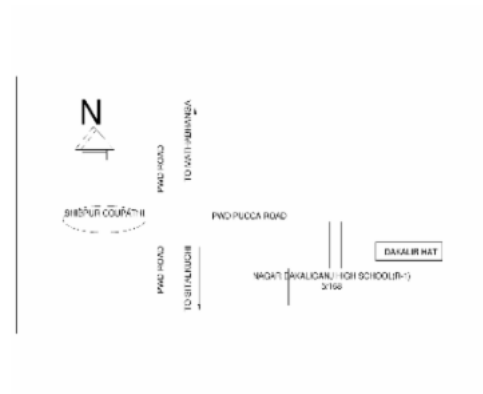

নির্বাচক নিবন্ধন আধিকারিকের স্বাক্ষর

Nazri Naksha

Google Map View

Polling Station Building Front View

Polling Station Front View

Cad View

Key MAP View

1 নাম : রুহুল আমিন পিতার নাম: তছলিম মিঞা বাড়ির নং : n0063 বয়স : 37 লিঙ্গ : পুরুষ	YSL0748822	ফটো উপলব্ধ	2 নাম : রুবেল আলম মায়ের নাম: হালিমা বিবি বাড়ির নং : এন0063 বয়স : 26 লিঙ্গ : পুরুষ	YSL2468189	ফটো উপলব্ধ	3 নাম : আকিমন বিবি স্বামীর নাম: আবুল মিঞা বাড়ির নং : এন0089 বয়স : 66 লিঙ্গ : মহিলা	WB/01/002/300525	ফটো উপলব্ধ
4 নাম : রুমা পাল পিতার নাম: হারাদন পাল বাড়ির নং : এন0089 বয়স : 28 লিঙ্গ : মহিলা	YSL2454593	ফটো উপলব্ধ	5 নাম : খতেজা বিবি স্বামীর নাম: আজগার বাড়ির নং : না বয়স : 66 লিঙ্গ : মহিলা	WB/01/002/300504	ফটো উপলব্ধ	6 নাম : হালিমা বিবি স্বামীর নাম: তছলিম মিঞা বাড়ির নং : n0063 বয়স : 53 লিঙ্গ : মহিলা	YSL2527240	ফটো উপলব্ধ
7 নাম : জাহাঙ্গির আলম মায়ের নাম: হালিমা বিবি বাড়ির নং : ধল্লার পাড় বয়স : 22 লিঙ্গ : পুরুষ	YSL2813392	ফটো উপলব্ধ	8 নাম : নবীজুল মিয়া পিতার নাম: আব্দুল মিয়া বাড়ির নং : n0040 বয়স : 49 লিঙ্গ : পুরুষ	WB/01/002/300742	ফটো উপলব্ধ	9 নাম : আরফান মিঞা পিতার নাম: সহিদুল হক মিয়া বাড়ির নং : n0065 বয়স : 55 লিঙ্গ : পুরুষ	YSL2504660	ফটো উপলব্ধ
10 নাম : লাইলি বিবি অন্যান্য: আমের আলী বাড়ির নং : n0117 বয়স : 51 লিঙ্গ : মহিলা	WB/01/002/300733	ফটো উপলব্ধ	11 নাম : রহিমা বিবি অন্যান্য: আরপান বাড়ির নং : n0065 বয়স : 49 লিঙ্গ : মহিলা	WB/01/002/300749	ফটো উপলব্ধ	12 নাম : অহিমন বিবি অন্যান্য: মছুরুদ্দিন বাড়ির নং : n0100 বয়স : 59 লিঙ্গ : মহিলা	WB/01/002/300498	ফটো উপলব্ধ
13 নাম : আমরুদ্দিন মিয়া পিতার নাম: হেমদীন মিয়া বাড়ির নং : n0096 বয়স : 53 লিঙ্গ : পুরুষ	WB/01/002/300646	ফটো উপলব্ধ	14 নাম : আবিজন বিবি স্বামীর নাম: একাব্বর বাড়ির নং : n0073 বয়স : 71 লিঙ্গ : মহিলা	WB/01/002/300656	ফটো উপলব্ধ	15 নাম : রফিকুল ইসলাম মিয়া পিতার নাম: একাব্বর মিয়া বাড়ির নং : n0073 বয়স : 56 লিঙ্গ : পুরুষ	WB/01/002/300075	ফটো উপলব্ধ
16 নাম : হালিমা বিবি অন্যান্য: আজিজার বাড়ির নং : n0070 বয়স : 61 লিঙ্গ : মহিলা	WB/01/002/300310	ফটো উপলব্ধ	17 নাম : খোতেজা বিবি স্বামীর নাম: আব্দুল মিঞা বাড়ির নং : n0040 বয়স : 52 লিঙ্গ : মহিলা	LPC2275683	ফটো উপলব্ধ	18 নাম : লিটন পাল পিতার নাম: সুজিত কুমার পাল বাড়ির নং : n0007 বয়স : 33 লিঙ্গ : পুরুষ	YSL1704600	ফটো উপলব্ধ
19 নাম : বুটন পাল পিতার নাম: সুজিত কুমার পাল বাড়ির নং : n0007 বয়স : 30 লিঙ্গ : পুরুষ	YSL2089340	ফটো উপলব্ধ	20 নাম : সুজিত কুমার পাল পিতার নাম: যোগেশ চন্দ্র পাল বাড়ির নং : n0007 বয়স : 55 লিঙ্গ : পুরুষ	WB/01/002/300600	ফটো উপলব্ধ	21 নাম : রতন পাল পিতার নাম: হারাদন পাল বাড়ির নং : n0089 বয়স : 38 লিঙ্গ : পুরুষ	YSL1954098	ফটো উপলব্ধ
22 নাম : মফিজুল মিঞা পিতার নাম: মোজাম মিঞা বাড়ির নং : n0061 বয়স : 43 লিঙ্গ : পুরুষ	YSL1621200	ফটো উপলব্ধ	23 নাম : আফজাল মিয়া পিতার নাম: নুরুল ইসলাম মিয়া বাড়ির নং : n0065 বয়স : 51 লিঙ্গ : পুরুষ	WB/01/002/300360	ফটো উপলব্ধ	24 নাম : সফিয়া বেওয়া স্বামীর নাম: নুরুল ইসলাম বাড়ির নং : n0065 বয়স : 71 লিঙ্গ : মহিলা	WB/01/002/300397	ফটো উপলব্ধ
25 নাম : হারাদন পাল পিতার নাম: মোহনবাঁশী পাল বাড়ির নং : n0089 বয়স : 59 লিঙ্গ : পুরুষ	WB/01/002/300601	ফটো উপলব্ধ	26 নাম : হাসিনা বিবি স্বামীর নাম: নজরুল ইসলাম বাড়ির নং : এন0089 বয়স : 45 লিঙ্গ : মহিলা	YSL2985737	ফটো উপলব্ধ	27 নাম : আমের আলী মিয়া পিতার নাম: মজদীন মিয়া বাড়ির নং : n0117 বয়স : 51 লিঙ্গ : পুরুষ	WB/01/002/300060	ফটো উপলব্ধ
28 নাম : নালো বেওয়া স্বামীর নাম: হেমদীন বাড়ির নং : n0096 বয়স : 81 লিঙ্গ : মহিলা	WB/01/002/300188	ফটো উপলব্ধ	29 নাম : মজিয়া বিবি স্বামীর নাম: রপিকুল ইসলাম মিয়া বাড়ির নং : n0073 বয়স : 46 লিঙ্গ : মহিলা	LPC2070860	ফটো উপলব্ধ	30 নাম : ভক্তি পাল স্বামীর নাম: সুজিত পাল বাড়ির নং : n0007 বয়স : 52 লিঙ্গ : মহিলা	WB/01/002/300724	ফটো উপলব্ধ