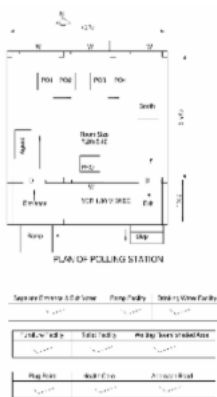

নির্বাচক নিবন্ধন আধিকারিকের স্বাক্ষর

Nazri Naksha

Google Map View

Polling Station Building Front View

Polling Station Front View

Cad View

Key MAP View

বিধানসভা নির্বাচনক্ষেত্রের নং, নাম : 5-শীতলকুচি
ভাগ নং, নাম : 1-রাঙ্গামাটা (অংশ)