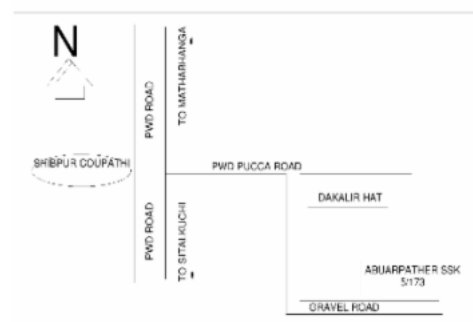

নির্বাচক নিবন্ধন আধিকারিকের স্বাক্ষর

Nazri Naksha

Google Map View

Polling Station Building Front View

Polling Station Front View

Cad View

Key MAP View

1 নাম : সারজিনা খাতুন স্বামীর নাম: রিয়াজুল মিয়া বাড়ির নং : n0049 বয়স : 38 লিঙ্গ : মহিলা	YSL1825421 ফটো উপলব্ধ	2 নাম : আলমগীর হক পিতার নাম: মকবুল মিয়া বাড়ির নং : n0051 বয়স : 26 লিঙ্গ : পুরুষ	YSL2586386 ফটো উপলব্ধ	3 নাম : আর্জিনা বিবি স্বামীর নাম: রিয়াজুল মিয়া বাড়ির নং : n0041 বয়স : 37 লিঙ্গ : মহিলা	YSL1622232 ফটো উপলব্ধ
4 নাম : জমসের মিয়া পিতার নাম: কাদের উদ্দীন বাড়ির নং : n0054 বয়স : 45 লিঙ্গ : পুরুষ	YSL1705771 ফটো উপলব্ধ	5 নাম : আব্দুল হামিদ মিয়া পিতার নাম: তছিরউদ্দিন মিয়া বাড়ির নং : n0046 বয়স : 48 লিঙ্গ : পুরুষ	LPC2280303 ফটো উপলব্ধ	6 নাম : অকিয়ামুল হক স্বামীর নাম: মোসলেম মিয়া বাড়ির নং : n0041 বয়স : 43 লিঙ্গ : মহিলা	YSL2586808 ফটো উপলব্ধ
7 নাম : পিংকি বর্মন স্বামীর নাম: বিমল বর্মন বাড়ির নং : আবুয়ার পাথার বয়স : 26 লিঙ্গ : মহিলা	YSL2926145 ফটো উপলব্ধ	8 নাম : খাইরুল মিয়া পিতার নাম: মজরুল মিয়া বাড়ির নং : n0043 বয়স : 25 লিঙ্গ : পুরুষ	YSL2586519 ফটো উপলব্ধ	9 নাম : আবু তালেব হোসেন পিতার নাম: আমজাত মিয়া বাড়ির নং : আবুয়ার পাথার বয়স : 24 লিঙ্গ : পুরুষ	YSL2761047 ফটো উপলব্ধ
10 নাম : আছিয়া বিবি স্বামীর নাম: আকবর মিয়া বাড়ির নং : n0026 বয়স : 66 লিঙ্গ : মহিলা	YSL2945681 ফটো উপলব্ধ	11 নাম : মমতাজ বেগম স্বামীর নাম: মনিরুল বাড়ির নং : n0020 বয়স : 48 লিঙ্গ : মহিলা	LPC1514504 ফটো উপলব্ধ	12 নাম : সাহানুর ইসলাম পিতার নাম: মতিয়ার রহমান বাড়ির নং : আবুয়ার পাথার বয়স : 25 লিঙ্গ : পুরুষ	YSL2895134 ফটো উপলব্ধ
13 নাম : মর্জিনা খাতুন পিতার নাম: মাফিদুল মিয়া বাড়ির নং : এন0050 বয়স : 31 লিঙ্গ : মহিলা	YSL2457166 ফটো উপলব্ধ	14 নাম : কুদ্দুছ আলী মিয়া পিতার নাম: অনোয়ার হোসেন বাড়ির নং : এন0046 বয়স : 25 লিঙ্গ : পুরুষ	YSL2457125 ফটো উপলব্ধ	15 নাম : সহিদুল রহমান পিতার নাম: ফজল মিয়া বাড়ির নং : এন0057 বয়স : 26 লিঙ্গ : পুরুষ	YSL2457307 ফটো উপলব্ধ
16 নাম : মিমম ইসলাম পিতার নাম: মনিরুল ইসলাম বাড়ির নং : n0020 বয়স : 29 লিঙ্গ : পুরুষ	YSL2090900 ফটো উপলব্ধ	17 নাম : সানিয়া পারভীন পিতার নাম: মনিরুল ইসলাম বাড়ির নং : এন0020 বয়স : 20 লিঙ্গ : মহিলা	YSL3018918 ফটো উপলব্ধ	18 নাম : সাফিয়া খাতুন পিতার নাম: এক্রামুল হক বাড়ির নং : এন0049 বয়স : 30 লিঙ্গ : মহিলা	YSL2457208 ফটো উপলব্ধ
19 নাম : রুবেল আলম পিতার নাম: সিদ্দিক মিয়া বাড়ির নং : এন0055 বয়স : 23 লিঙ্গ : পুরুষ	YSL2781227 ফটো উপলব্ধ	20 নাম : রিমি পারভীন পিতার নাম: আবদুল হামিদ মিয়া বাড়ির নং : 46 বয়স : 26 লিঙ্গ : মহিলা	YSL2763670 ফটো উপলব্ধ	21 নাম : বিবি মঞ্জুরা স্বামীর নাম: আজিত বাড়ির নং : n0040 বয়স : 52 লিঙ্গ : মহিলা	WB/01/002/315365 ফটো উপলব্ধ
22 নাম : মনোয়ার হোসেন পিতার নাম: জলিল মিয়া বাড়ির নং : n0034 বয়স : 32 লিঙ্গ : পুরুষ	YSL1825157 ফটো উপলব্ধ	23 নাম : নোসনারা বিবি স্বামীর নাম: রবিউল মিয়া বাড়ির নং : n0033 বয়স : 32 লিঙ্গ : মহিলা	YSL1956267 ফটো উপলব্ধ	24 নাম : মজিবর পিতার নাম: আকছার বাড়ির নং : n0033 বয়স : 65 লিঙ্গ : পুরুষ	WB/01/002/315538 ফটো উপলব্ধ
25 নাম : কুদ্দুস সালাম পিতার নাম: মোবারক আলী বাড়ির নং : n0027 বয়স : 33 লিঙ্গ : পুরুষ	YSL1956390 ফটো উপলব্ধ	26 নাম : আরজিনা খাতুন স্বামীর নাম: জয়নাল আবেদিন বাড়ির নং : n0035 বয়স : 35 লিঙ্গ : মহিলা	YSL1503564 ফটো উপলব্ধ	27 নাম : জয়নাল আবেদিন পিতার নাম: ফকির বিলাস মিয়া বাড়ির নং : n0035 বয়স : 42 লিঙ্গ : পুরুষ	LPC2631638 ফটো উপলব্ধ
28 নাম : কালাম হোসেন পিতার নাম: মোবারক আলী বাড়ির নং : n0027 বয়স : 29 লিঙ্গ : পুরুষ	YSL2318913 ফটো উপলব্ধ	29 নাম : ছাদাম হোসেন পিতার নাম: আকবর আলী মিয়া বাড়ির নং : n0026 বয়স : 35 লিঙ্গ : পুরুষ	YSL1503465 ফটো উপলব্ধ	30 নাম : আমজাদ মিয়া পিতার নাম: আকবর বাড়ির নং : n0026 বয়স : 51 লিঙ্গ : পুরুষ	LPC1516277 ফটো উপলব্ধ