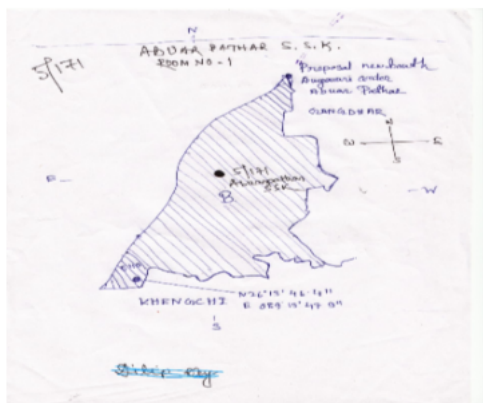

Nazri Naksha