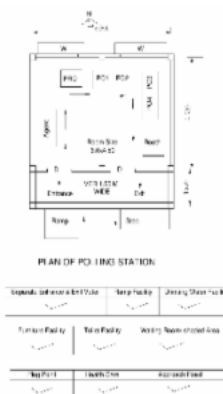

নির্বাচক নিবন্ধন আধিকারিকের স্বাক্ষর

Nazri Naksha

Google Map View

Polling Station Building Front View

Polling Station Front View

Cad View

Key MAP View

1 নাম : বাচ্চাই অধিকারী স্বামীর নাম: যতীন্দ্র অধিকারী বাড়ির নং : n0089 বয়স : 75 লিঙ্গ : মহিলা ফটো উপলব্ধ	WB/01/002/315233	2 নাম : যশোদা অধিকারী অন্যান্য: অনিল অধিকারী বাড়ির নং : n0113 বয়স : 56 লিঙ্গ : মহিলা ফটো উপলব্ধ	YSL2505014	3 নাম : মালতি অধিকারী পিতার নাম: কুলিন অধিকারী বাড়ির নং : এন0093 বয়স : 22 লিঙ্গ : মহিলা ফটো উপলব্ধ	YSL2794253
4 নাম : অনিমা অধিকারী স্বামীর নাম: বীরেন অধিকারী বাড়ির নং : n0133 বয়স : 32 লিঙ্গ : মহিলা ফটো উপলব্ধ	YSL1705862	5 নাম : ধীরেন্দ্র অধিকারী পিতার নাম: যতীন্দ্র অধিকারী বাড়ির নং : n0093 বয়স : 54 লিঙ্গ : পুরুষ ফটো উপলব্ধ	YSL2973147	6 নাম : অমিত অধিকারী পিতার নাম: অনিল অধিকারী বাড়ির নং : n0113 বয়স : 31 লিঙ্গ : পুরুষ ফটো উপলব্ধ	YSL1825892
7 নাম : মামুনী বর্মন স্বামীর নাম: বাবু বর্মন বাড়ির নং : n0113 বয়স : 29 লিঙ্গ : মহিলা ফটো উপলব্ধ	YSL2091171	8 নাম : বীরেন অধিকারী পিতার নাম: যতীন্দ্র অধিকারী বাড়ির নং : n0089 বয়স : 40 লিঙ্গ : পুরুষ ফটো উপলব্ধ	LPC2422061	9 নাম : পূর্ণিমা অধিকারী স্বামীর নাম: ধীরেন্দ্র অধিকারী বাড়ির নং : n0093 বয়স : 41 লিঙ্গ : মহিলা ফটো উপলব্ধ	LPC2280428
10 নাম : চন্দন অধিকারী পিতার নাম: অনিল অধিকারী বাড়ির নং : n0113 বয়স : 35 লিঙ্গ : পুরুষ ফটো উপলব্ধ	YSL1503408	11 নাম : আলো অধিকারী স্বামীর নাম: গণেশ অধিকারী বাড়ির নং : n0089 বয়স : 31 লিঙ্গ : মহিলা ফটো উপলব্ধ	YSL1825603	12 নাম : বিন্দাবন অধিকারী পিতার নাম: যতীন্দ্র অধিকারী বাড়ির নং : n0089 বয়স : 34 লিঙ্গ : পুরুষ ফটো উপলব্ধ	YSL1826049
13 নাম : কুলিন অধিকারী অন্যান্য: যতীন্দ্র অধিকারী বাড়ির নং : n0093 বয়স : 61 লিঙ্গ : পুরুষ ফটো উপলব্ধ	WB/01/002/315500	14 নাম : সুমিত অধিকারী পিতার নাম: অনিল অধিকারী বাড়ির নং : n0113 বয়স : 29 লিঙ্গ : পুরুষ ফটো উপলব্ধ	YSL2091163	15 নাম : সুব্রত অধিকারী পিতার নাম: অনিল অধিকারী বাড়ির নং : n0113 বয়স : 34 লিঙ্গ : পুরুষ ফটো উপলব্ধ	YSL1503184
16 নাম : গণেশ অধিকারী পিতার নাম: যতীন্দ্র অধিকারী বাড়ির নং : n0089 বয়স : 36 লিঙ্গ : পুরুষ ফটো উপলব্ধ	LPC2631471	17 নাম : আরতী অধিকারী পিতার নাম: যতীন্দ্র অধিকারী বাড়ির নং : n0089 বয়স : 38 লিঙ্গ : মহিলা ফটো উপলব্ধ	LPC2631463	18 নাম : ইলারানী চক্রবর্তী অন্যান্য: ধনেশ চক্রবর্তী বাড়ির নং : n0073 বয়স : 91 লিঙ্গ : মহিলা ফটো উপলব্ধ	WB/01/002/315570
19 নাম : ইন্দ্রজিৎ চক্রবর্তী পিতার নাম: ধনেশ চন্দ্র চক্রবর্তী বাড়ির নং : n0073 বয়স : 52 লিঙ্গ : পুরুষ ফটো উপলব্ধ	YSL2885846	20 নাম : ডালিয়া চক্রবর্তী স্বামীর নাম: ইন্দ্রজিৎ চক্রবর্তী বাড়ির নং : n0073 বয়স : 46 লিঙ্গ : মহিলা ফটো উপলব্ধ	LPC2281608	21 নাম : ইন্দ্রিমা চক্রবর্তী পিতার নাম: ইন্দ্রজিৎ চক্রবর্তী বাড়ির নং : n0073 বয়স : 24 লিঙ্গ : মহিলা ফটো উপলব্ধ	YSL2587178
22 নাম : মন্দিরা চক্রবর্তী পিতার নাম: ইন্দ্রজিৎ চক্রবর্তী বাড়ির নং : 0073 বয়স : 20 লিঙ্গ : মহিলা ফটো উপলব্ধ	YSL3060670	23 নাম : প্রসুন চৌধুরী মায়ের নাম: বাবলী চৌধুরী বাড়ির নং : n0044 বয়স : 39 লিঙ্গ : পুরুষ ফটো উপলব্ধ	LPC2631281	24 নাম : রুমা পাল স্বামীর নাম: প্রসেনজিৎ পাল বাড়ির নং : n0044 বয়স : 31 লিঙ্গ : মহিলা ফটো উপলব্ধ	YSL2091221
25 নাম : বাবলী চৌধুরী স্বামীর নাম: প্রবীর কুমার চৌধুরী বাড়ির নং : n0044 বয়স : 63 লিঙ্গ : মহিলা ফটো উপলব্ধ	WB/01/002/315600	26 নাম : শ্যামা চৌধুরী স্বামীর নাম: প্রোসুন চৌধুরী বাড়ির নং : n0044 বয়স : 35 লিঙ্গ : মহিলা ফটো উপলব্ধ	YSL1825819	27 নাম : প্রলয় চৌধুরী পিতার নাম: প্রবীর কুমার চৌধুরী বাড়ির নং : n0044 বয়স : 45 লিঙ্গ : পুরুষ ফটো উপলব্ধ	LPC2281681
28 নাম : মিতা দাস চৌধুরী স্বামীর নাম: প্রলয় চৌধুরী বাড়ির নং : n0044 বয়স : 46 লিঙ্গ : মহিলা ফটো উপলব্ধ	LPC2631422	29 নাম : তৃষিতা বর্মন পিতার নাম: অবনীকান্ত বর্মন বাড়ির নং : এন0135 বয়স : 38 লিঙ্গ : মহিলা ফটো উপলব্ধ	LPC2580116	30 নাম : ভারতী বর্মন ডাকুয়া স্বামীর নাম: গজেন্দ্র নাথ ডাকুয়া বাড়ির নং : n0135 বয়স : 37 লিঙ্গ : মহিলা ফটো উপলব্ধ	YSL0767384