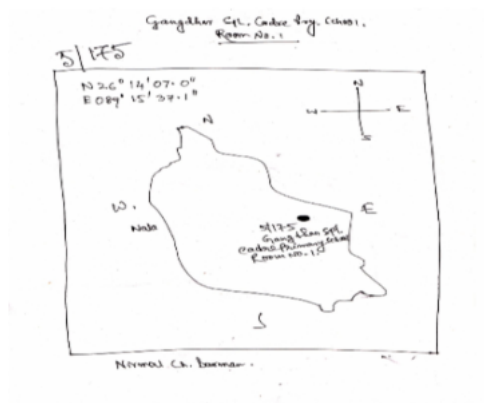

Nazri Naksha