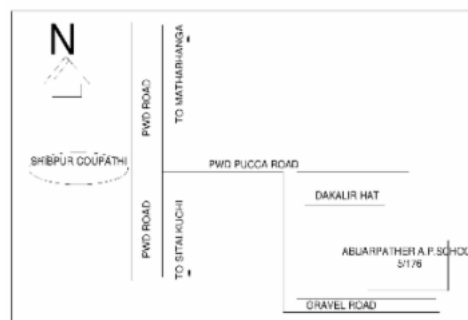

নির্বাচক নিবন্ধন আধিকারিকের স্বাক্ষর

Nazri Naksha

Google Map View

Polling Station Building Front View

Polling Station Front View

Cad View

Key MAP View

বিধানসভা নির্বাচনক্ষেত্রের নং, নাম : 5-শীতলকুচি
ভাগ নং, নাম : 1-আবুয়ার পাথার (অংশ)