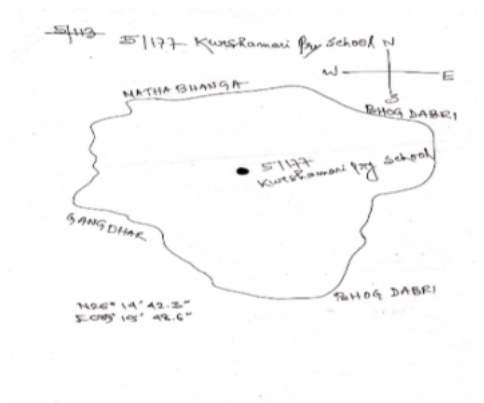

Nazri Naksha