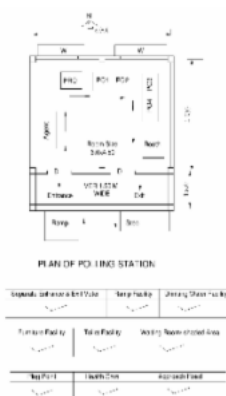

নির্বাচক নিবন্ধন আধিকারিকের স্বাক্ষর

Nazri Naksha

Google Map View

Polling Station Building Front View

Polling Station Front View

Cad View

Key MAP View

বিধানসভা নির্বাচনক্ষেত্রের নং, নাম : 5-শীতলকুচি  
ভাগ নং, নাম : 1-মাঘপালা (সমগ্র)