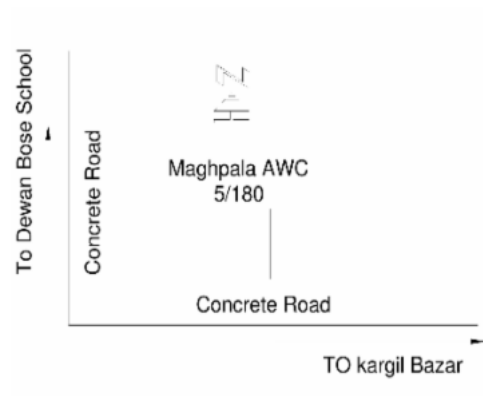

নির্বাচক নিবন্ধন আধিকারিকের স্বাক্ষর

Nazri Naksha

Google Map View

Polling Station Building Front View

Polling Station Front View

Cad View

Key MAP View

বিধানসভা নির্বাচনক্ষেত্রের নং, নাম : 5-শীতলকুচি  
ভাগ নং, নাম : 1-মাঘপালা (সমগ্র)