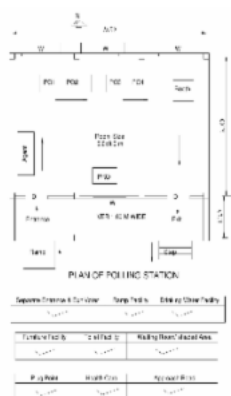

নির্বাচক নিবন্ধন আধিকারিকের স্বাক্ষর

Nazri Naksha

Google Map View

Polling Station Building Front View

Polling Station Front View

Cad View

Key MAP View

1	YSL1507045	নাম : অনিমা (তালুকদার) সরকার স্বামীর নাম: আনন্দ সরকার বাড়ির নং : n0222 বয়স : 36 লিঙ্গ : মহিলা	ফটো উপলব্ধ	2	YSL1507268	নাম : রেখা (ভক্ত) রায় স্বামীর নাম: হারাধন রায় বাড়ির নং : n0221 বয়স : 36 লিঙ্গ : মহিলা	ফটো উপলব্ধ	3	YSL1507052	নাম : শিল্পী (সরকার) মন্ডল স্বামীর নাম: রামজীবন মন্ডল বাড়ির নং : n0223 বয়স : 40 লিঙ্গ : মহিলা	ফটো উপলব্ধ
4	YSL1830314	নাম : ইতি কীর্তিনীয়া পোদ্দার স্বামীর নাম: জগদীশ কীর্তিনীয়া বাড়ির নং : n0033 বয়স : 41 লিঙ্গ : মহিলা	ফটো উপলব্ধ	5	LPC2290948	নাম : জগদীশ কীর্তিনীয়া পিতার নাম: রাখাল কীর্তিনীয়া বাড়ির নং : n0033 বয়স : 39 লিঙ্গ : পুরুষ	ফটো উপলব্ধ	6	WB/01/002/336093	নাম : কামনা মন্ডল স্বামীর নাম: রাখাল মন্ডল বাড়ির নং : n0033 বয়স : 52 লিঙ্গ : মহিলা	ফটো উপলব্ধ
7	YSL2492940	নাম : আমদী কীর্তিনীয়া অন্যান্য: রাখাল কীর্তিনীয়া বাড়ির নং : n0033 বয়স : 76 লিঙ্গ : মহিলা	ফটো উপলব্ধ	8	YSL1960574	নাম : কার্তিক টিকাদার পিতার নাম: কাঞ্চীরাম টিকাদার বাড়ির নং : n0002 বয়স : 34 লিঙ্গ : পুরুষ	ফটো উপলব্ধ	9	WB/01/002/336262	নাম : পার্বতী টিকাদার অন্যান্য: কাঞ্চীরাম টিকাদার বাড়ির নং : n0002 বয়স : 54 লিঙ্গ : মহিলা	ফটো উপলব্ধ
10	WB/01/002/336500	নাম : কাঞ্চীরাম টিকাদার পিতার নাম: দীনেশ টিকাদার বাড়ির নং : n0002 বয়স : 61 লিঙ্গ : পুরুষ	ফটো উপলব্ধ	11	YSL2203578	নাম : রিঙ্কু সরকার স্বামীর নাম: রামজীবন সরকার বাড়ির নং : পূর্ব ভোগডাবড়ী বয়স : 29 লিঙ্গ : মহিলা	ফটো উপলব্ধ	12	YSL2872000	নাম : কমল দাস পিতার নাম: রামপদ দাস বাড়ির নং : পূর্ব ভোগডাবড়ী বয়স : 24 লিঙ্গ : পুরুষ	ফটো উপলব্ধ
13	YSL2132298	নাম : সাবিত্রী সরকার (চৌধুরী) স্বামীর নাম: স্বপন চৌধুরী বাড়ির নং : n0213 বয়স : 32 লিঙ্গ : মহিলা	ফটো উপলব্ধ	Q 14	YSL2094134	নাম : স্বপন চৌধুরী পিতার নাম: বুদ্ধেশ্বর চৌধুরী বাড়ির নং : বয়স : 33 লিঙ্গ : পুরুষ	ফটো উপলব্ধ	15	YSL2707388	নাম : মমতা মন্ডল দাস স্বামীর নাম: অজিত দাস বাড়ির নং : এন0213 বয়স : 30 লিঙ্গ : মহিলা	ফটো উপলব্ধ
16	YSL2094175	নাম : অমেলা দাস স্বামীর নাম: রবীন্দ্র নাথ দাস বাড়ির নং : n0213 বয়স : 29 লিঙ্গ : মহিলা	ফটো উপলব্ধ	17	YSL2203305	নাম : অজিত দাস পিতার নাম: হরিপদ দাস বাড়ির নং : n0213 বয়স : 36 লিঙ্গ : পুরুষ	ফটো উপলব্ধ	18	YSL1830074	নাম : রঞ্জিত দাস পিতার নাম: হরিপদ দাস বাড়ির নং : n0213 বয়স : 33 লিঙ্গ : পুরুষ	ফটো উপলব্ধ
19	YSL2480747	নাম : রূপন দাস পিতার নাম: রামপদ দাস বাড়ির নং : এন0213 বয়স : 25 লিঙ্গ : পুরুষ	ফটো উপলব্ধ	20	YSL2482347	নাম : বুদ্ধি দাস পিতার নাম: রবীন্দ্র নাথ দাস বাড়ির নং : এন0213 বয়স : 25 লিঙ্গ : পুরুষ	ফটো উপলব্ধ	21	YSL1960509	নাম : রামপদ দাস পিতার নাম: জ্ঞানেন্দ্র দাস বাড়ির নং : n0213 বয়স : 66 লিঙ্গ : পুরুষ	ফটো উপলব্ধ
22	YSL1708072	নাম : বীনোবালা দাস স্বামীর নাম: হরিপদ দাস বাড়ির নং : n0227 বয়স : 65 লিঙ্গ : মহিলা	ফটো উপলব্ধ	23	YSL2094126	নাম : রতন চৌধুরী পিতার নাম: বুদ্ধেশ্বর চৌধুরী বাড়ির নং : n0213 বয়স : 33 লিঙ্গ : পুরুষ	ফটো উপলব্ধ	24	YSL1708098	নাম : কল্পনা দাস স্বামীর নাম: রামপদ দাস বাড়ির নং : n0228 বয়স : 58 লিঙ্গ : মহিলা	ফটো উপলব্ধ
25	YSL1960491	নাম : রবীন্দ্র নাথ দাস পিতার নাম: জ্ঞানেন্দ্র দাস বাড়ির নং : n0213 বয়স : 60 লিঙ্গ : পুরুষ	ফটো উপলব্ধ	26	YSL1960657	নাম : সঞ্জিত দাস পিতার নাম: হরিপদ দাস বাড়ির নং : n0213 বয়স : 30 লিঙ্গ : পুরুষ	ফটো উপলব্ধ	27	YSL1708155	নাম : হরিপদ দাস পিতার নাম: জ্ঞানেন্দ্র দাস বাড়ির নং : n0213 বয়স : 75 লিঙ্গ : পুরুষ	ফটো উপলব্ধ
28	YSL2986974	নাম : সরস্বতী কীর্তিনীয়া স্বামীর নাম: রতন চৌধুরী বাড়ির নং : এন0213 বয়স : 23 লিঙ্গ : মহিলা	ফটো উপলব্ধ	29	YSL1708064	নাম : শেফালী দাস স্বামীর নাম: রবীন্দ্রনাথ দাস বাড়ির নং : n0226 বয়স : 54 লিঙ্গ : মহিলা	ফটো উপলব্ধ	30	WB/01/002/330073	নাম : নাগরী ফৈজদার স্বামীর নাম: মহেন্দ্র ফৈজদার বাড়ির নং : n0068 বয়স : 59 লিঙ্গ : মহিলা	ফটো উপলব্ধ