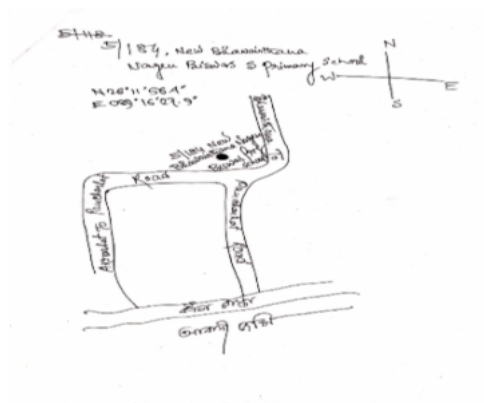

Nazri Naksha