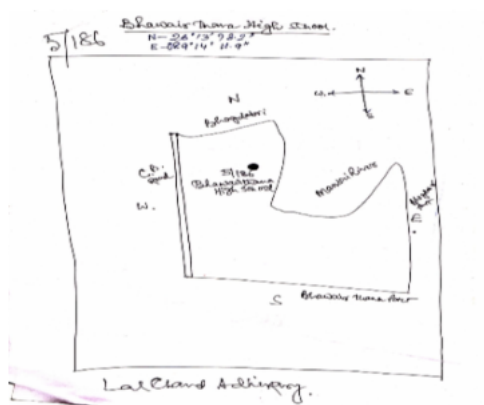

Nazri Naksha