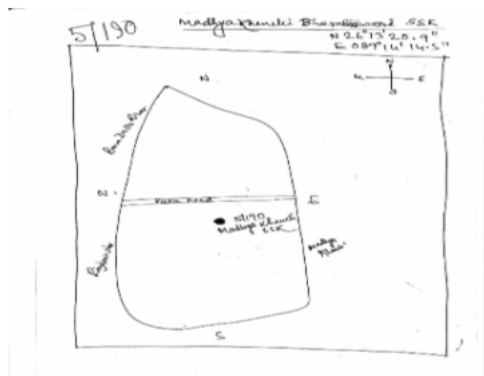

Nazri Naksha