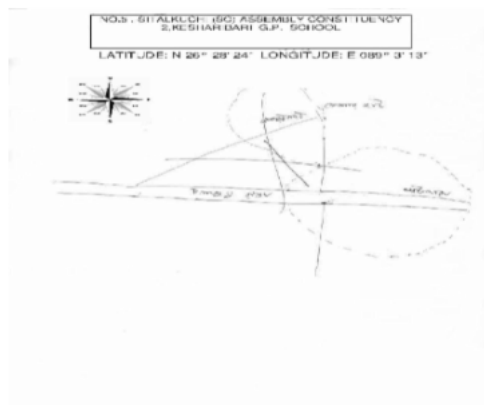

Nazri Naksha