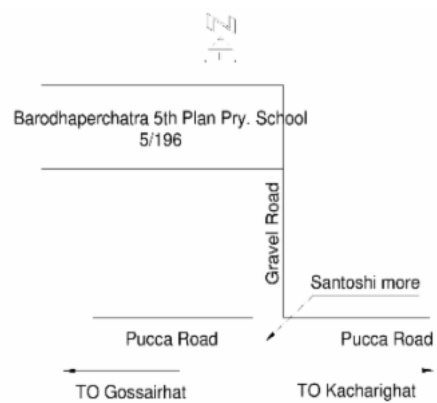

Key MAP View