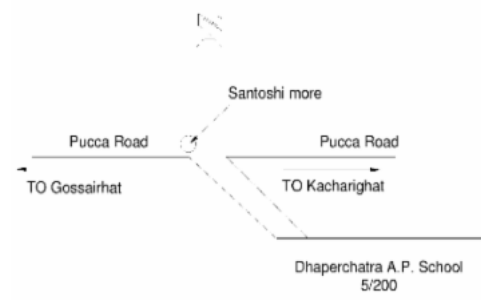

নির্বাচক নিবন্ধন আধিকারিকের স্বাক্ষর

Nazri Naksha

Google Map View

Polling Station Building Front View

Polling Station Front View

Cad View

Key MAP View

1 নাম : আহেশাবিবি স্বামীর নাম: ইমান হোসেন বাড়ির নং : n0016 বয়স : 61 লিঙ্গ : মহিলা ফটো উপলব্ধ	WB/01/002/381608	2 নাম : রুপা পারভিন স্বামীর নাম: মিঠুন মিয়া বাড়ির নং : n0041 বয়স : 27 লিঙ্গ : মহিলা ফটো উপলব্ধ	YSL2592384	3 নাম : বিউটি খাতুন পিতার নাম: আজিজুল মিয়া বাড়ির নং : n0014 বয়স : 30 লিঙ্গ : মহিলা ফটো উপলব্ধ	YSL2592012
4 নাম : আকলিম খাতুন পিতার নাম: ছাদেক আলী মিয়া বাড়ির নং : n0014 বয়স : 38 লিঙ্গ : মহিলা ফটো উপলব্ধ	YSL2592319	5 নাম : নবাব মিয়া পিতার নাম: এনামুল মিয়া বাড়ির নং : এন0014 বয়স : 24 লিঙ্গ : পুরুষ ফটো উপলব্ধ	YSL2674901	6 নাম : আজিজুল মিয়া পিতার নাম: ছাদেক আলী মিয়া বাড়ির নং : n0014 বয়স : 61 লিঙ্গ : পুরুষ ফটো উপলব্ধ	YSL2606309
7 নাম : লিফিফাবিবি অন্যান্য: আজিজুল মিয়া বাড়ির নং : n0014 বয়স : 56 লিঙ্গ : মহিলা ফটো উপলব্ধ	YSL2606390	8 নাম : হাসিনা খাতুন পিতার নাম: হাকিমুল মিয়া বাড়ির নং : এন0014 বয়স : 28 লিঙ্গ : মহিলা ফটো উপলব্ধ	YSL2473940	9 নাম : আসরাফ আলী মিয়া পিতার নাম: ফজলে মিয়া বাড়ির নং : এন0145 বয়স : 27 লিঙ্গ : পুরুষ ফটো উপলব্ধ	YSL2674950
10 নাম : মিঠুন মিয়া পিতার নাম: এনামুল মিয়া বাড়ির নং : এন0041 বয়স : 27 লিঙ্গ : পুরুষ ফটো উপলব্ধ	YSL2476588	11 নাম : জেলাত মিয়া মায়ের নাম: জেলেকা বেগম বিবি বাড়ির নং : n0033 বয়স : 29 লিঙ্গ : পুরুষ ফটো উপলব্ধ	YSL2592343	12 নাম : মর্জিনা বিবি অন্যান্য: এনামুল মিয়া বাড়ির নং : n0014 বয়স : 48 লিঙ্গ : মহিলা ফটো উপলব্ধ	YSL2614170
13 নাম : ফজিলা খাতুন স্বামীর নাম: আবু কালাম মিয়া বাড়ির নং : এন0016 বয়স : 25 লিঙ্গ : মহিলা ফটো উপলব্ধ	YSL2951549	14 নাম : মজরুল হক মিয়া পিতার নাম: ছকিনা মিয়া বাড়ির নং : n0016 বয়স : 61 লিঙ্গ : পুরুষ ফটো উপলব্ধ	YSL2646750	15 নাম : আসরাফুল মিয়া পিতার নাম: মজরুল হক বাড়ির নং : n0016 বয়স : 28 লিঙ্গ : পুরুষ ফটো উপলব্ধ	YSL2210805
16 নাম : ফার্জিনা বিবি স্বামীর নাম: হাকিমুল মিয়া বাড়ির নং : n0014 বয়স : 46 লিঙ্গ : মহিলা ফটো উপলব্ধ	LPC1426873	17 নাম : আবু কালাম মিয়া পিতার নাম: ইমান মিয়া বাড়ির নং : n0016 বয়স : 39 লিঙ্গ : পুরুষ ফটো উপলব্ধ	LPC2581700	18 নাম : রেজাকুল মিয়া পিতার নাম: ছাদেক আলী মিয়া বাড়ির নং : n0014 বয়স : 39 লিঙ্গ : পুরুষ ফটো উপলব্ধ	YSL1394253
19 নাম : আকিলীমাবিবি স্বামীর নাম: মজরুল হক বাড়ির নং : n0016 বয়স : 56 লিঙ্গ : মহিলা ফটো উপলব্ধ	WB/01/002/381268	20 নাম : ফারুক হোসেন পিতার নাম: হাকিমুল মিয়া বাড়ির নং : এন0014 বয়স : 23 লিঙ্গ : পুরুষ ফটো উপলব্ধ	YSL2674927	21 নাম : রেজাকুল মিয়া স্বামীর নাম: রেজাকুল মিয়া বাড়ির নং : n0014 বয়স : 33 লিঙ্গ : মহিলা ফটো উপলব্ধ	YSL2592392
22 নাম : হাকিমুল মিয়া পিতার নাম: ছাদেক আলী মিয়া বাড়ির নং : n0014 বয়স : 56 লিঙ্গ : পুরুষ ফটো উপলব্ধ	WB/01/002/381296	23 নাম : নজিমা বিবি স্বামীর নাম: ছাদেক আলী বাড়ির নং : n0014 বয়স : 81 লিঙ্গ : মহিলা ফটো উপলব্ধ	WB/01/002/381058	24 নাম : এনামুল মিয়া পিতার নাম: ছাদেক আলী মিয়া বাড়ির নং : n0014 বয়স : 51 লিঙ্গ : পুরুষ ফটো উপলব্ধ	YSL2566974
25 নাম : পিংকি বর্মন পিতার নাম: অখিল চন্দ্র বর্মন বাড়ির নং : এন0014 বয়স : 32 লিঙ্গ : মহিলা ফটো উপলব্ধ	YSL2981967	26 নাম : ইমান হোসেন পিতার নাম: ছোকিলা মিয়া বাড়ির নং : n0016 বয়স : 66 লিঙ্গ : পুরুষ ফটো উপলব্ধ	WB/01/002/381297	27 নাম : জেলাখাবিবি স্বামীর নাম: ইউছফ বাড়ির নং : n0033 বয়স : 51 লিঙ্গ : মহিলা ফটো উপলব্ধ	WB/01/002/381476
28 নাম : আছমা বিবি স্বামীর নাম: ফজলে মিয়া বাড়ির নং : n0032 বয়স : 54 লিঙ্গ : মহিলা ফটো উপলব্ধ	LPC0733840	29 নাম : তরিপন বিবি স্বামীর নাম: সামসুল মিয়া বাড়ির নং : এন0018 বয়স : 30 লিঙ্গ : মহিলা ফটো উপলব্ধ	YSL1837889	30 নাম : জানকি (রায়) অধিকারী স্বামীর নাম: ফুলচন অধিকারী বাড়ির নং : n0247 বয়স : 39 লিঙ্গ : মহিলা ফটো উপলব্ধ	LPC2638179