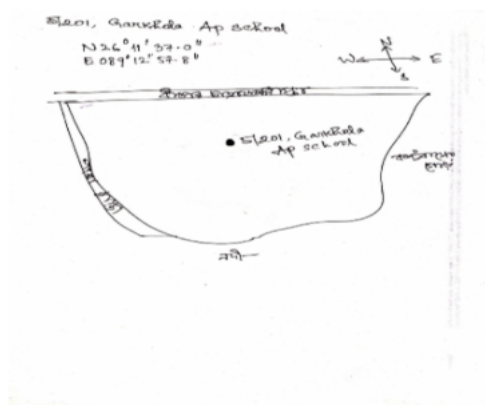

Nazri Naksha