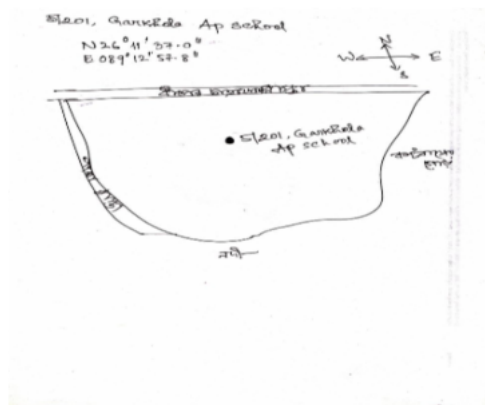

Nazri Naksha