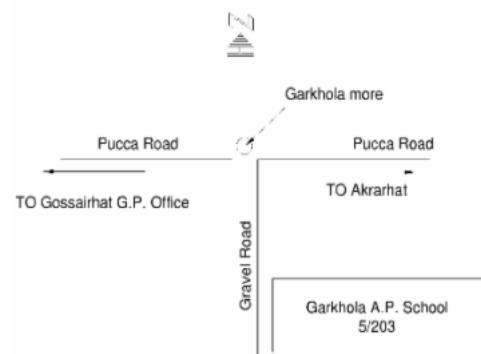

নির্বাচক নিবন্ধন আধিকারিকের স্বাক্ষর

Nazri Naksha

Google Map View

Polling Station Building Front View

Polling Station Front View

Cad View

Key MAP View

1 নাম : বাবলী (রায়) বর্মণ স্বামীর নাম: দুলাল চন্দ্র বর্মণ বাড়ির নং : n0272 বয়স : 38 লিঙ্গ : মহিলা	LPC2637320 ফটো উপলব্ধ	2 নাম : বাসন্তী অধিকারী পিতার নাম: তরনী অধিকারী বাড়ির নং : n0289 বয়স : 40 লিঙ্গ : মহিলা	LPC2255404 ফটো উপলব্ধ	3 নাম : নিবেদন অধিকারী পিতার নাম: নরোত্তম অধিকারী বাড়ির নং : n0282 বয়স : 38 লিঙ্গ : পুরুষ	YSL2212041 ফটো উপলব্ধ
4 নাম : সুরোবালা অধিকারী স্বামীর নাম: ভজেন অধিকারী বাড়ির নং : n0015 বয়স : 49 লিঙ্গ : মহিলা	WB/01/002/393627 ফটো উপলব্ধ	5 নাম : গজেন অধিকারী পিতার নাম: খগিন্দ্র অধিকারী বাড়ির নং : n0014 বয়স : 50 লিঙ্গ : পুরুষ	WB/01/002/393613 ফটো উপলব্ধ	6 নাম : তপন অধিকারী পিতার নাম: গজেন অধিকারী বাড়ির নং : N0014 বয়স : 25 লিঙ্গ : পুরুষ	YSL2593754 ফটো উপলব্ধ
7 নাম : তাপস অধিকারী পিতার নাম: গজেন অধিকারী বাড়ির নং : খারিজা ধাপের চাএা বয়স : 20 লিঙ্গ : পুরুষ	YSL3124187 ফটো উপলব্ধ	8 নাম : একাদশী অধিকারী অন্যান্য: সজেন অধিকারী বাড়ির নং : n0013 বয়স : 62 লিঙ্গ : মহিলা	YSL2921708 ফটো উপলব্ধ	9 নাম : সজেন অধিকারী পিতার নাম: খগিন্দ্র অধিকারী বাড়ির নং : n0013 বয়স : 69 লিঙ্গ : পুরুষ	YSL2922201 ফটো উপলব্ধ
10 নাম : স্বপন অধিকারী পিতার নাম: ভজেন অধিকারী বাড়ির নং : এন0015 বয়স : 26 লিঙ্গ : পুরুষ	YSL2459725 ফটো উপলব্ধ	11 নাম : ভজেন অধিকারী পিতার নাম: খগিন অধিকারী বাড়ির নং : n0015 বয়স : 48 লিঙ্গ : পুরুষ	WB/01/002/393628 ফটো উপলব্ধ	12 নাম : ভারতী দেবনাথ অন্যান্য: সুনীল দেবনাথ বাড়ির নং : n0103 বয়স : 53 লিঙ্গ : মহিলা	WB/01/002/393265 ফটো উপলব্ধ
13 নাম : অনিতা দেবনাথ অন্যান্য: সুভাষ দেবনাথ বাড়ির নং : n0106 বয়স : 50 লিঙ্গ : মহিলা	WB/01/002/393311 ফটো উপলব্ধ	14 নাম : সুভাষ দেবনাথ পিতার নাম: কিরণ দেবনাথ বাড়ির নং : n0106 বয়স : 48 লিঙ্গ : পুরুষ	WB/01/002/393137 ফটো উপলব্ধ	15 নাম : মহেশ্বর দেবনাথ পিতার নাম: দয়াল দেবনাথ বাড়ির নং : n0105 বয়স : 35 লিঙ্গ : পুরুষ	YSL1839125 ফটো উপলব্ধ
16 নাম : বিষ্ণু দেবনাথ পিতার নাম: দয়াল দেবনাথ বাড়ির নং : n0105 বয়স : 44 লিঙ্গ : পুরুষ	LPC2431872 ফটো উপলব্ধ	17 নাম : অভিজিৎকুমার বর্মণ পিতার নাম: হেমন্ত কুমার বর্মণ বাড়ির নং : n0105 বয়স : 39 লিঙ্গ : পুরুষ	LPC2436939 ফটো উপলব্ধ	18 নাম : শিবানী দেবনাথ অন্যান্য: অধির দেবনাথ বাড়ির নং : n0111 বয়স : 50 লিঙ্গ : মহিলা	WB/01/002/393175 ফটো উপলব্ধ
E 19 নাম : সুধীর দেবনাথ পিতার নাম: কালী দেবনাথ বাড়ির নং : n0137 বয়স : 73 লিঙ্গ : পুরুষ	LPC1518802 ফটো উপলব্ধ	20 নাম : অধির দেবনাথ পিতার নাম: সুধীর দেবনাথ বাড়ির নং : n0111 বয়স : 52 লিঙ্গ : পুরুষ	LPC1518786 ফটো উপলব্ধ	21 নাম : স্বপ্না দেবনাথ স্বামীর নাম: মহেশ্বর দেবনাথ বাড়ির নং : n0263 বয়স : 36 লিঙ্গ : মহিলা	YSL1838960 ফটো উপলব্ধ
22 নাম : শ্যামলী দেবনাথ স্বামীর নাম: বিষ্ণু দেবনাথ বাড়ির নং : n0245 বয়স : 39 লিঙ্গ : মহিলা	LPC2431880 ফটো উপলব্ধ	23 নাম : বাপ্পা দেবনাথ পিতার নাম: অধির দেবনাথ বাড়ির নং : এন0111 বয়স : 25 লিঙ্গ : পুরুষ	YSL2676906 ফটো উপলব্ধ	24 নাম : সৃজন দেবনাথ পিতার নাম: কৃষ্ণ দেবনাথ বাড়ির নং : n0109 বয়স : 29 লিঙ্গ : পুরুষ	YSL2212298 ফটো উপলব্ধ
25 নাম : বিশ্ণুজিৎ দেবনাথ পিতার নাম: দয়াল দেবনাথ বাড়ির নং : নং বয়স : 32 লিঙ্গ : পুরুষ	YSL2593523 ফটো উপলব্ধ	26 নাম : হীরা দেবনাথ স্বামীর নাম: অশোক দেবনাথ বাড়ির নং : এন0262 বয়স : 30 লিঙ্গ : মহিলা	YSL2476679 ফটো উপলব্ধ	27 নাম : সঞ্জয় দেবনাথ পিতার নাম: সুভাষ দেবনাথ বাড়ির নং : এন0200 বয়স : 25 লিঙ্গ : পুরুষ	YSL2450682 ফটো উপলব্ধ
28 নাম : শর্মিলা বর্মণ পিতার নাম: মনটোশ বর্মণ বাড়ির নং : এন0105 বয়স : 37 লিঙ্গ : মহিলা	KDC2851368 ফটো উপলব্ধ	29 নাম : মনিকা দেবনাথ স্বামীর নাম: সৃজন দেবনাথ বাড়ির নং : n0109 বয়স : 28 লিঙ্গ : মহিলা	YSL2325090 ফটো উপলব্ধ	30 নাম : বিকাশ কুমার বর্মণ পিতার নাম: বিজয় কুমার বর্মণ বাড়ির নং : n0105 বয়স : 39 লিঙ্গ : পুরুষ	LPC2436830 ফটো উপলব্ধ