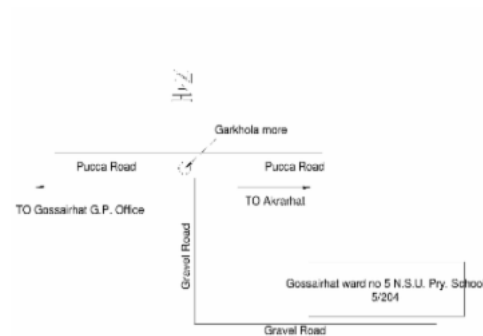

নির্বাচক নিবন্ধন আধিকারিকের স্বাক্ষর

Nazri Naksha

Google Map View

Polling Station Building Front View

Polling Station Front View

Cad View

Key MAP View

1 নাম : সাইনুর মিয়া পিতার নাম : মজিত মিয়া বাড়ির নং : এন005 বয়স : 20 লিঙ্গ : পুরুষ	YSL2958676 ফটো উপলব্ধ	2 নাম : মকবুল হোসেন পিতার নাম : জহির উদ্দিন মিয়া বাড়ির নং : এন0113 বয়স : 20 লিঙ্গ : পুরুষ	LPC2582955 ফটো উপলব্ধ	3 নাম : সহিদুল মিয়া পিতার নাম : মজিত মিয়া বাড়ির নং : এন0163 বয়স : 20 লিঙ্গ : পুরুষ	YSL2594133 ফটো উপলব্ধ
4 নাম : সাইনুর মিয়া পিতার নাম : মকবুল হোসেন বাড়ির নং : এন0113 বয়স : 23 লিঙ্গ : পুরুষ	YSL2677664 ফটো উপলব্ধ	5 নাম : রাসিদুল মিয়া পিতার নাম : মজিত মিয়া বাড়ির নং : এন0052 বয়স : 20 লিঙ্গ : পুরুষ	YSL2474369 ফটো উপলব্ধ	6 নাম : মিস্টার মিজা পিতার নাম : মকবুল হোসেন বাড়ির নং : এন0113 বয়স : 25 লিঙ্গ : পুরুষ	YSL2456481 ফটো উপলব্ধ
7 নাম : রহিমা খাতুন স্বামীর নাম : জাহাঙ্গির মিয়া বাড়ির নং : 15 বয়স : 25 লিঙ্গ : মহিলা	YSL2956720 ফটো উপলব্ধ	8 নাম : নাশিরউদ্দিন পিতার নাম : আব্দুল জলিল বাড়ির নং : এন0077 বয়স : 61 লিঙ্গ : পুরুষ	WB/01/002/396259 ফটো উপলব্ধ	9 নাম : বিবি গোলবানু স্বামীর নাম : নাশির উদ্দিন মিয়া বাড়ির নং : এন0077 বয়স : 56 লিঙ্গ : মহিলা	WB/01/002/396260 ফটো উপলব্ধ
10 নাম : রহিমা বিবি স্বামীর নাম : রমজান আলি মিয়া বাড়ির নং : এন0078 বয়স : 41 লিঙ্গ : মহিলা	LPC2311199 ফটো উপলব্ধ	11 নাম : জাহেদুল মিয়া পিতার নাম : আব্দুলহামাদ মিয়া বাড়ির নং : এন0093 বয়স : 47 লিঙ্গ : পুরুষ	LPC1519602 ফটো উপলব্ধ	12 নাম : যোহরা বিবি স্বামীর নাম : আব্দুল হামাদ মিয়া বাড়ির নং : এন0093 বয়স : 66 লিঙ্গ : মহিলা	WB/01/002/396541 ফটো উপলব্ধ
13 নাম : মোহেনুর মিয়া পিতার নাম : জহিরুদ্দিন মিয়া বাড়ির নং : এন0113 বয়স : 40 লিঙ্গ : পুরুষ	LPC2311165 ফটো উপলব্ধ	14 নাম : ছামাদ আবু পিতার নাম : সেকেন্দার মিয়া বাড়ির নং : এন0122 বয়স : 51 লিঙ্গ : পুরুষ	WB/01/002/396647 ফটো উপলব্ধ	15 নাম : রসনা বিবি স্বামীর নাম : আবু ছামাদ মিয়া বাড়ির নং : এন0122 বয়স : 37 লিঙ্গ : মহিলা	YSL1712546 ফটো উপলব্ধ
16 নাম : আছিয়া খাতুন স্বামীর নাম : সেকেন্দার মিয়া বাড়ির নং : এন0122 বয়স : 71 লিঙ্গ : মহিলা	WB/01/002/396500 ফটো উপলব্ধ	17 নাম : মোহের নেকা বিবি স্বামীর নাম : জহির উদ্দিন মিয়া বাড়ির নং : এন0113 বয়স : 71 লিঙ্গ : মহিলা	WB/01/002/396476 ফটো উপলব্ধ	18 নাম : মোঃ রফিকুল মিয়া পিতার নাম : আব্দুল সামাদ মিয়া বাড়ির নং : এন0 বয়স : 42 লিঙ্গ : পুরুষ	LPC2311264 ফটো উপলব্ধ
19 নাম : মর্জিনা খাতুন স্বামীর নাম : জাহেদুল মিয়া বাড়ির নং : এন0093 বয়স : 35 লিঙ্গ : মহিলা	YSL1628817 ফটো উপলব্ধ	20 নাম : মজিত পিতার নাম : অমতুল্যা বাড়ির নং : এন0163 বয়স : 53 লিঙ্গ : পুরুষ	WB/01/002/396257 ফটো উপলব্ধ	21 নাম : জোবেদা বিবি স্বামীর নাম : মকবুল হোসেন মিয়া বাড়ির নং : এন0113 বয়স : 40 লিঙ্গ : মহিলা	LPC2582948 ফটো উপলব্ধ
22 নাম : সপিকুল পিতার নাম : আজর বাড়ির নং : এন0271 বয়স : 53 লিঙ্গ : পুরুষ	LPC2309011 ফটো উপলব্ধ	23 নাম : আকিমুন বিবি স্বামীর নাম : ফেয়ুদ্দিন মিয়া বাড়ির নং : এন0164 বয়স : 56 লিঙ্গ : মহিলা	WB/01/002/396062 ফটো উপলব্ধ	24 নাম : অসেদা খাতুন স্বামীর নাম : মপিদুল মিয়া বাড়ির নং : এন0113 বয়স : 39 লিঙ্গ : মহিলা	YSL1628825 ফটো উপলব্ধ
25 নাম : মপিদুল মিয়া পিতার নাম : আব্দুল ছামাদ বাড়ির নং : এন0113 বয়স : 44 লিঙ্গ : পুরুষ	LPC2101632 ফটো উপলব্ধ	26 নাম : সারবানু বিবি স্বামীর নাম : ফেয়ুদ্দিন মিয়া বাড়ির নং : এন0093 বয়স : 32 লিঙ্গ : মহিলা	YSL1839356 ফটো উপলব্ধ	27 নাম : জাহাঙ্গীর মিয়া পিতার নাম : নাশিরউদ্দিন মিয়া বাড়ির নং : এন0077 বয়স : 31 লিঙ্গ : পুরুষ	YSL1971977 ফটো উপলব্ধ
28 নাম : সাহেদা বানু বিবি স্বামীর নাম : মজিত মিয়া বাড়ির নং : এন0163 বয়স : 51 লিঙ্গ : মহিলা	WB/01/002/396073 ফটো উপলব্ধ	29 নাম : রমজান আলি পিতার নাম : আব্দুল জলিল মিয়া বাড়ির নং : এন0078 বয়স : 53 লিঙ্গ : পুরুষ	WB/01/002/396487 ফটো উপলব্ধ	30 নাম : সুচিত্রা অধিকারী অন্যান্য: ধীরেন্দ্রনাথ অধিকারী বাড়ির নং : এন0187 বয়স : 63 লিঙ্গ : মহিলা	WB/01/002/396477 ফটো উপলব্ধ