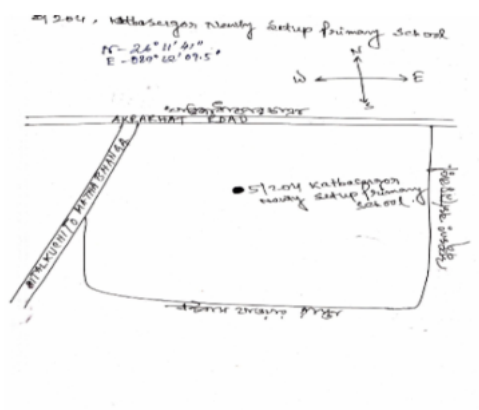

নির্বাচক নিবন্ধন আধিকারিকের স্বাক্ষর

Nazri Naksha

Google Map View

Polling Station Building Front View

Polling Station Front View

Cad View

Key MAP View

1 নাম : সাইনুর মিয়া পিতার নাম : মজিত মিয়া বাড়ির নং : এন005 বয়স : 20 লিঙ্গ : পুরুষ	YSL2958676 ফটো উপলব্ধ	2 নাম : মকবুল হোসেন পিতার নাম : জহির উদ্দিন মিয়া বাড়ির নং : এন0113 বয়স : 20 লিঙ্গ : পুরুষ	LPC2582955 ফটো উপলব্ধ	3 নাম : সহিদুল মিয়া পিতার নাম : মজিত মিয়া বাড়ির নং : এন0163 বয়স : 20 লিঙ্গ : পুরুষ	YSL2594133 ফটো উপলব্ধ
4 নাম : সাইনুর মিয়া পিতার নাম : মকবুল হোসেন বাড়ির নং : এন0113 বয়স : 23 লিঙ্গ : পুরুষ	YSL2677664 ফটো উপলব্ধ	5 নাম : রাসিদুল মিয়া পিতার নাম : মজিত মিয়া বাড়ির নং : এন0052 বয়স : 20 লিঙ্গ : পুরুষ	YSL2474369 ফটো উপলব্ধ	6 নাম : মিস্টার মিজা পিতার নাম : মকবুল হোসেন বাড়ির নং : এন0113 বয়স : 25 লিঙ্গ : পুরুষ	YSL2456481 ফটো উপলব্ধ
7 নাম : রহিমা খাতুন স্বামীর নাম : জাহাঙ্গির মিয়া বাড়ির নং : 15 বয়স : 25 লিঙ্গ : মহিলা	YSL2956720 ফটো উপলব্ধ	8 নাম : নাশিরউদ্দিন পিতার নাম : আব্দুল জলিল বাড়ির নং : এন0077 বয়স : 61 লিঙ্গ : পুরুষ	WB/01/002/396259 ফটো উপলব্ধ	9 নাম : বিবি গোলবানু স্বামীর নাম : নাশির উদ্দিন মিয়া বাড়ির নং : এন0077 বয়স : 56 লিঙ্গ : মহিলা	WB/01/002/396260 ফটো উপলব্ধ
10 নাম : রহিমা বিবি স্বামীর নাম : রমজান আলি মিয়া বাড়ির নং : এন0078 বয়স : 41 লিঙ্গ : মহিলা	LPC2311199 ফটো উপলব্ধ	11 নাম : জাহেদুল মিয়া পিতার নাম : আব্দুলহামাদ মিয়া বাড়ির নং : এন0093 বয়স : 47 লিঙ্গ : পুরুষ	LPC1519602 ফটো উপলব্ধ	12 নাম : যোহরা বিবি স্বামীর নাম : আব্দুল হামাদ মিয়া বাড়ির নং : এন0093 বয়স : 66 লিঙ্গ : মহিলা	WB/01/002/396541 ফটো উপলব্ধ
13 নাম : মোহেনুর মিয়া পিতার নাম : জহিরুদ্দিন মিয়া বাড়ির নং : এন0113 বয়স : 40 লিঙ্গ : পুরুষ	LPC2311165 ফটো উপলব্ধ	14 নাম : ছামাদ আবু পিতার নাম : সেকেন্দার মিয়া বাড়ির নং : এন0122 বয়স : 51 লিঙ্গ : পুরুষ	WB/01/002/396647 ফটো উপলব্ধ	15 নাম : রসনা বিবি স্বামীর নাম : আবু ছামাদ মিয়া বাড়ির নং : এন0122 বয়স : 37 লিঙ্গ : মহিলা	YSL1712546 ফটো উপলব্ধ
16 নাম : আছিয়া খাতুন স্বামীর নাম : সেকেন্দার মিয়া বাড়ির নং : এন0122 বয়স : 71 লিঙ্গ : মহিলা	WB/01/002/396500 ফটো উপলব্ধ	17 নাম : মোহের নেকা বিবি স্বামীর নাম : জহির উদ্দিন মিয়া বাড়ির নং : এন0113 বয়স : 71 লিঙ্গ : মহিলা	WB/01/002/396476 ফটো উপলব্ধ	18 নাম : মোঃ রফিকুল মিয়া পিতার নাম : আব্দুল সামাদ মিয়া বাড়ির নং : এন0 বয়স : 42 লিঙ্গ : পুরুষ	LPC2311264 ফটো উপলব্ধ
19 নাম : মর্জিনা খাতুন স্বামীর নাম : জাহেদুল মিয়া বাড়ির নং : এন0093 বয়স : 35 লিঙ্গ : মহিলা	YSL1628817 ফটো উপলব্ধ	20 নাম : মজিত পিতার নাম : অমতুল্যা বাড়ির নং : এন0163 বয়স : 53 লিঙ্গ : পুরুষ	WB/01/002/396257 ফটো উপলব্ধ	21 নাম : জোবেদা বিবি স্বামীর নাম : মকবুল হোসেন মিয়া বাড়ির নং : এন0113 বয়স : 40 লিঙ্গ : মহিলা	LPC2582948 ফটো উপলব্ধ
22 নাম : সপিকুল পিতার নাম : আজর বাড়ির নং : এন0271 বয়স : 53 লিঙ্গ : পুরুষ	LPC2309011 ফটো উপলব্ধ	23 নাম : আকিমুন বিবি স্বামীর নাম : ফেয়ুদ্দিন মিয়া বাড়ির নং : এন0164 বয়স : 56 লিঙ্গ : মহিলা	WB/01/002/396062 ফটো উপলব্ধ	24 নাম : অসেদা খাতুন স্বামীর নাম : মপিদুল মিয়া বাড়ির নং : এন0113 বয়স : 39 লিঙ্গ : মহিলা	YSL1628825 ফটো উপলব্ধ
25 নাম : মপিদুল মিয়া পিতার নাম : আব্দুল ছামাদ বাড়ির নং : এন0113 বয়স : 44 লিঙ্গ : পুরুষ	LPC2101632 ফটো উপলব্ধ	26 নাম : সারবানু বিবি স্বামীর নাম : ফেয়ুদ্দিন মিয়া বাড়ির নং : এন0093 বয়স : 32 লিঙ্গ : মহিলা	YSL1839356 ফটো উপলব্ধ	27 নাম : জাহাঙ্গীর মিয়া পিতার নাম : নাশিরউদ্দিন মিয়া বাড়ির নং : এন0077 বয়স : 31 লিঙ্গ : পুরুষ	YSL1971977 ফটো উপলব্ধ
28 নাম : সাহেদা বানু বিবি স্বামীর নাম : মজিত মিয়া বাড়ির নং : এন0163 বয়স : 51 লিঙ্গ : মহিলা	WB/01/002/396073 ফটো উপলব্ধ	29 নাম : রমজান আলি পিতার নাম : আব্দুল জলিল মিয়া বাড়ির নং : এন0078 বয়স : 53 লিঙ্গ : পুরুষ	WB/01/002/396487 ফটো উপলব্ধ	30 নাম : সুচিত্রা অধিকারী অন্যান্য: ধীরেন্দ্রনাথ অধিকারী বাড়ির নং : এন0187 বয়স : 63 লিঙ্গ : মহিলা	WB/01/002/396477 ফটো উপলব্ধ