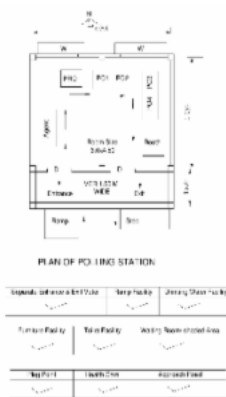

নির্বাচক নিবন্ধন আধিকারিকের স্বাক্ষর

Nazri Naksha

Google Map View

Polling Station Building Front View

Polling Station Front View

Cad View

Key MAP View

1 নাম : রূপছানা খাতুন স্বামীর নাম: মনিরুল মিঞা বাড়ির নং : শীতলকুচি বয়স : 26 লিঙ্গ : মহিলা	YSL2941920 ফটো উপলব্ধ	2 নাম : মনিরুল মিঞা পিতার নাম: মনছুর আলি মিঞা বাড়ির নং : n0138 বয়স : 28 লিঙ্গ : পুরুষ	YSL2213676 ফটো উপলব্ধ	3 নাম : ছকিনা বিবি স্বামীর নাম: আতিয়ার মিঞা বাড়ির নং : n0138 বয়স : 53 লিঙ্গ : মহিলা	LPC2300770 ফটো উপলব্ধ
4 নাম : আরেফা খাতুন স্বামীর নাম: মফিজুল মিঞা বাড়ির নং : শীতলকুচি বয়স : 22 লিঙ্গ : মহিলা	YSL2930337 ফটো উপলব্ধ	5 নাম : মনছুর মিঞা পিতার নাম: দরবেশ মিঞা বাড়ির নং : n0138 বয়স : 41 লিঙ্গ : পুরুষ	YSL1518935 ফটো উপলব্ধ	6 নাম : মফিজুল মিঞা পিতার নাম: মনসুর আলী মিঞা বাড়ির নং : n0138 বয়স : 26 লিঙ্গ : পুরুষ	YSL2382943 ফটো উপলব্ধ
7 নাম : আচমিরা বিবি স্বামীর নাম: রফিকুল মিঞা বাড়ির নং : n0138 বয়স : 29 লিঙ্গ : মহিলা	YSL2383016 ফটো উপলব্ধ	8 নাম : মমতা বিবি স্বামীর নাম: মনছুর মিঞা বাড়ির নং : n0138 বয়স : 46 লিঙ্গ : মহিলা	LPC1423938 ফটো উপলব্ধ	9 নাম : আতিয়ার মিঞা পিতার নাম: নিপুচা মিঞা বাড়ির নং : n0138 বয়স : 58 লিঙ্গ : পুরুষ	YSL2562809 ফটো উপলব্ধ
10 নাম : রফিকুল মিঞা পিতার নাম: আতিয়ার মিঞা বাড়ির নং : n0138 বয়স : 32 লিঙ্গ : পুরুষ	YSL2102226 ফটো উপলব্ধ	11 নাম : খতিমান বিবি স্বামীর নাম: লুৎফর বাড়ির নং : n0138 বয়স : 52 লিঙ্গ : মহিলা	YSL2652162 ফটো উপলব্ধ	12 নাম : মুর্শিদা খাতুন (বিবি) স্বামীর নাম: খাইরুল হক বাড়ির নং : n0138 বয়স : 32 লিঙ্গ : মহিলা	YSL2382950 ফটো উপলব্ধ
13 নাম : খাইরুল হক পিতার নাম: লুৎফর মিঞা বাড়ির নং : n0138 বয়স : 30 লিঙ্গ : পুরুষ	YSL1972942 ফটো উপলব্ধ	14 নাম : লুৎফর মিয়া পিতার নাম: নিপুচা বাড়ির নং : n0138 বয়স : 55 লিঙ্গ : পুরুষ	WB/01/002/369886 ফটো উপলব্ধ	15 নাম : ভারতী রায় স্বামীর নাম: বিশুনাথ বর্মন বাড়ির নং : n0273 বয়স : 54 লিঙ্গ : মহিলা	LPC2299923 ফটো উপলব্ধ
16 নাম : সাইন আলম পিতার নাম: মোজাম আলি মিঞা বাড়ির নং : n0146 বয়স : 29 লিঙ্গ : পুরুষ	YSL2102267 ফটো উপলব্ধ	17 নাম : আনজুমানারা বিবি স্বামীর নাম: মোজামআলী বাড়ির নং : n0146 বয়স : 51 লিঙ্গ : মহিলা	WB/01/002/369386 ফটো উপলব্ধ	18 নাম : মেহেবুব আলম পিতার নাম: মোজাম আলী মিঞা বাড়ির নং : n0146 বয়স : 39 লিঙ্গ : পুরুষ	LPC2428670 ফটো উপলব্ধ
19 নাম : মোজাম আলি মিঞা পিতার নাম: নজমুদ্দিন মিঞা বাড়ির নং : n0146 বয়স : 66 লিঙ্গ : পুরুষ	YSL2505675 ফটো উপলব্ধ	20 নাম : রিনা পারভিন পিতার নাম: ইয়াসিন আলি মিঞা বাড়ির নং : শীতলকুচি বয়স : 24 লিঙ্গ : মহিলা	YSL2679595 ফটো উপলব্ধ	21 নাম : ইয়াসিন আলি মিঞা পিতার নাম: সমসের আলি মিঞা বাড়ির নং : n0047 বয়স : 53 লিঙ্গ : পুরুষ	LPC1520535 ফটো উপলব্ধ
22 নাম : মফিজুল হক পিতার নাম: আবদার আলি মিঞা বাড়ির নং : n0138 বয়স : 43 লিঙ্গ : পুরুষ	YSL1841048 ফটো উপলব্ধ	23 নাম : আবদার আলী মিয়া পিতার নাম: আবদার আলী মিঞা বাড়ির নং : n0143 বয়স : 76 লিঙ্গ : পুরুষ	LPC2301141 ফটো উপলব্ধ	24 নাম : ছাপিয়া বিবি স্বামীর নাম: আবদার বাড়ির নং : n0143 বয়স : 67 লিঙ্গ : মহিলা	WB/01/002/369280 ফটো উপলব্ধ
25 নাম : সামসুল হক পিতার নাম: আবদার আলী মিঞা বাড়ির নং : n0143 বয়স : 48 লিঙ্গ : পুরুষ	LPC0713719 ফটো উপলব্ধ	26 নাম : উম্মা সালমা স্বামীর নাম: সামসুল হক বাড়ির নং : n0143 বয়স : 44 লিঙ্গ : মহিলা	LPC2580397 ফটো উপলব্ধ	27 নাম : মুক্তা খাতুন স্বামীর নাম: এনামুল হক. বাড়ির নং : n0236 বয়স : 29 লিঙ্গ : মহিলা	YSL2596583 ফটো উপলব্ধ
28 নাম : লাইজ খাতুন (বিবি) স্বামীর নাম: খাইর মিঞা বাড়ির নং : n0250 বয়স : 35 লিঙ্গ : মহিলা	YSL1973338 ফটো উপলব্ধ	29 নাম : পিযুষ দাস পিতার নাম: নির্মল দাস বাড়ির নং : এন0092 বয়স : 23 লিঙ্গ : পুরুষ	YSL2679462 ফটো উপলব্ধ	30 নাম : দিপালী বৈশ্য স্বামীর নাম: স্বপন বৈশ্য বাড়ির নং : n0067 বয়স : 30 লিঙ্গ : মহিলা	YSL2326262 ফটো উপলব্ধ