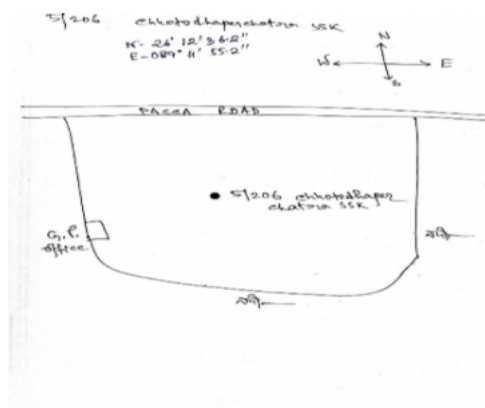

Nazri Naksha