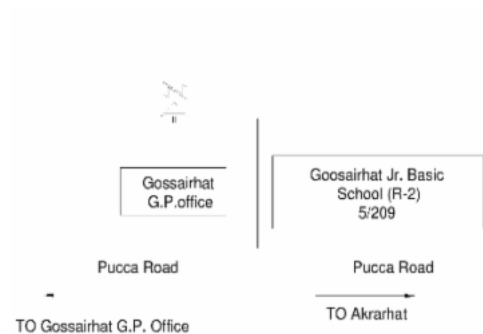

Key MAP View