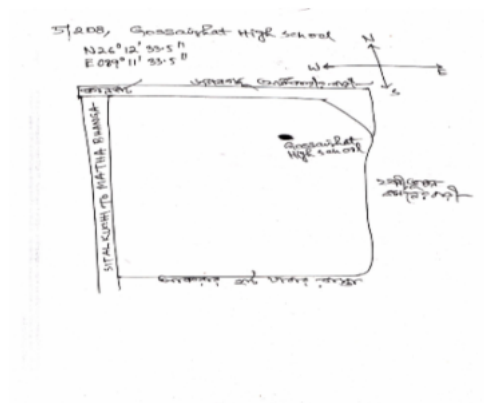

Nazri Naksha