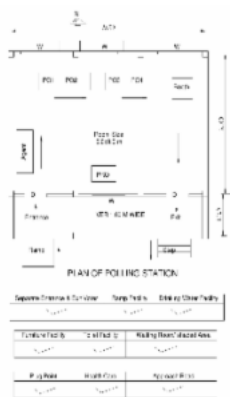

নির্বাচক নিবন্ধন আধিকারিকের স্বাক্ষর

Nazri Naksha

Google Map View

Polling Station Building Front View

Polling Station Front View

Cad View

Key MAP View

1	YSL1713759	নাম : মৌমিতা সরকার (রায়) স্বামীর নাম: অজয় সরকার বাড়ির নং : n0056 বয়স : 41 লিঙ্গ : মহিলা	ফটো উপলব্ধ	2	LPC2182640	নাম : অজয় সরকার পিতার নাম: যোগেশ চন্দ্র সরকার বাড়ির নং : n0056 বয়স : 43 লিঙ্গ : পুরুষ	ফটো উপলব্ধ	3	YSL2782225	নাম : বিশ্বজ্যোতী দাস মায়ের নাম: ভক্তি দাস বাড়ির নং : 7 বয়স : 22 লিঙ্গ : পুরুষ	ফটো উপলব্ধ
4	LPC2637361	নাম : খুশি দাস স্বামীর নাম: রবি দাস বাড়ির নং : n0011 বয়স : 47 লিঙ্গ : মহিলা	ফটো উপলব্ধ	5	YSL1974492	নাম : নির্মল দাস পিতার নাম: কার্তিক দাস বাড়ির নং : n0011 বয়স : 31 লিঙ্গ : পুরুষ	ফটো উপলব্ধ	6	WB/01/002/372461	নাম : প্রভাতী দাস স্বামীর নাম: কার্তিক দাস বাড়ির নং : n0011 বয়স : 60 লিঙ্গ : মহিলা	ফটো উপলব্ধ
7	LPC2429173	নাম : পরেশ দাস পিতার নাম: যোগেন দাস বাড়ির নং : n0011 বয়স : 38 লিঙ্গ : পুরুষ	ফটো উপলব্ধ	8	WB/01/002/372395	নাম : মালতী দাস স্বামীর নাম: ভবেন দাস বাড়ির নং : n0050 বয়স : 56 লিঙ্গ : মহিলা	ফটো উপলব্ধ	9	YSL2215101	নাম : অনিতা দাস স্বামীর নাম: পরেশ দাস বাড়ির নং : n0011 বয়স : 34 লিঙ্গ : মহিলা	ফটো উপলব্ধ
10	YSL2800118	নাম : নিকিতা দাস স্বামীর নাম: বলরাম দাস বাড়ির নং : এন0050 বয়স : 25 লিঙ্গ : মহিলা	ফটো উপলব্ধ	11	WB/01/002/372620	নাম : ময়ুরবালা দাস স্বামীর নাম: সুধীর দাস বাড়ির নং : n0058 বয়স : 56 লিঙ্গ : মহিলা	ফটো উপলব্ধ	12	WB/01/002/372001	নাম : উত্তরাকান্তি দাস পিতার নাম: অধীর দাস বাড়ির নং : n0018 বয়স : 58 লিঙ্গ : পুরুষ	ফটো উপলব্ধ
13	LPC2637247	নাম : নরেশ দাস পিতার নাম: জগেন দাস বাড়ির নং : n0011 বয়স : 39 লিঙ্গ : পুরুষ	ফটো উপলব্ধ	14	YSL2472348	নাম : মাম্পি দাস চএবতী স্বামীর নাম: নরেশ দাস বাড়ির নং : এন0011 বয়স : 38 লিঙ্গ : মহিলা	ফটো উপলব্ধ	15	LPC2301661	নাম : শিপ্রা দাস স্বামীর নাম: বিমল কান্তি দাস বাড়ির নং : n0073 বয়স : 44 লিঙ্গ : মহিলা	ফটো উপলব্ধ
16	WB/01/002/372757	নাম : সুধীর দাস পিতার নাম: সুবিন দাস বাড়ির নং : n0058 বয়স : 66 লিঙ্গ : পুরুষ	ফটো উপলব্ধ	17	LPC2095040	নাম : রেখা দাস স্বামীর নাম: উত্তরা কান্তি দাস বাড়ির নং : n0018 বয়স : 55 লিঙ্গ : মহিলা	ফটো উপলব্ধ	18	YSL1713965	নাম : রত্না দাস স্বামীর নাম: বিপ্লব কুমার সরকার বাড়ির নং : এন0058 বয়স : 36 লিঙ্গ : মহিলা	ফটো উপলব্ধ
19	YSL2604668	নাম : মিনা ঋষি দাস স্বামীর নাম: নির্মল দাস বাড়ির নং : n011 বয়স : 29 লিঙ্গ : মহিলা	ফটো উপলব্ধ	20	YSL2681914	নাম : দেবজ্যোতি দাস পিতার নাম: উত্তরাকান্তি দাস বাড়ির নং : এন0018 বয়স : 23 লিঙ্গ : পুরুষ	ফটো উপলব্ধ	21	YSL1974526	নাম : বলরাম দাস পিতার নাম: ভবেন দাস বাড়ির নং : n0050 বয়স : 32 লিঙ্গ : পুরুষ	ফটো উপলব্ধ
22	YSL1714021	নাম : পরিমল দাস মায়ের নাম: লক্ষ্মিরানী দাস বাড়ির নং : n0011 বয়স : 33 লিঙ্গ : পুরুষ	ফটো উপলব্ধ	23	YSL3052545	নাম : রুস্পা দাস পিতার নাম: রবি দাস বাড়ির নং : এন0011 বয়স : 22 লিঙ্গ : মহিলা	ফটো উপলব্ধ	24	YSL3052594	নাম : দিয়া দাস পিতার নাম: নরেশ দাস বাড়ির নং : এন0011 বয়স : 20 লিঙ্গ : মহিলা	ফটো উপলব্ধ
25	LPC2301679	নাম : বিমলকান্তি দাস পিতার নাম: করুনাকান্ত দাস বাড়ির নং : n0093 বয়স : 54 লিঙ্গ : পুরুষ	ফটো উপলব্ধ	26	LPC1520188	নাম : ভক্তি দাস স্বামীর নাম: অপূর্ব কান্তি দাস বাড়ির নং : n0018 বয়স : 44 লিঙ্গ : মহিলা	ফটো উপলব্ধ	27	YSL3003456	নাম : অমরজ্যোতি দাস মায়ের নাম: ভক্তি দাস বাড়ির নং : এন0018 বয়স : 22 লিঙ্গ : পুরুষ	ফটো উপলব্ধ
28	LPC2312825	নাম : কল্পনা দে সাহা স্বামীর নাম: সন্তোষ সাহা বাড়ির নং : n0111 বয়স : 43 লিঙ্গ : মহিলা	ফটো উপলব্ধ	29	YSL2539914	নাম : মীনা দেবনাথ স্বামীর নাম: পিজুস কান্তি দেবনাথ বাড়ির নং : n0009 বয়স : 63 লিঙ্গ : মহিলা	ফটো উপলব্ধ	30	YSL1713841	নাম : সমিত দেবনাথ পিতার নাম: পিযুষ কান্তি দেবনাথ বাড়ির নং : n0009 বয়স : 33 লিঙ্গ : পুরুষ	ফটো উপলব্ধ