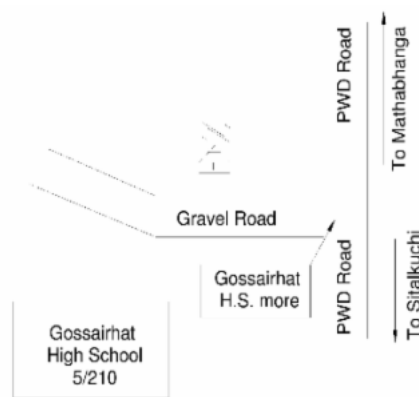

Key MAP View