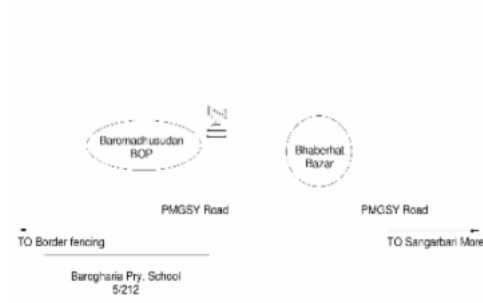

নির্বাচক নিবন্ধন আধিকারিকের স্বাক্ষর

Nazri Naksha

Google Map View

Polling Station Building Front View

Polling Station Front View

Cad View

Key MAP View

1 নাম : নূর ইসলাম মিঞা মায়ের নাম: লাইলি বিবি বাড়ির নং : এন0022 বয়স : 25 লিঙ্গ : পুরুষ	YSL2473999 ফটো উপলব্ধ	2 নাম : ছপিয়ার মিয়া পিতার নাম: রহিমুদ্দিন মিঞা বাড়ির নং : 0074 বয়স : 56 লিঙ্গ : পুরুষ	WB/01/002/561252 ফটো উপলব্ধ	3 নাম : লাইলি বিবি স্বামীর নাম: মস্ত বাড়ির নং : n0022 বয়স : 49 লিঙ্গ : মহিলা	WB/01/002/363221 ফটো উপলব্ধ
4 নাম : মোনা মিয়া পিতার নাম: কহর মিয়া বাড়ির নং : n0008 বয়স : 49 লিঙ্গ : পুরুষ	LPC1424233 ফটো উপলব্ধ	5 নাম : আলেক্সা বেগম স্বামীর নাম: ইসলাম মিঞা বাড়ির নং : n0074 বয়স : 30 লিঙ্গ : মহিলা	XFB1176445 ফটো উপলব্ধ	6 নাম : আলীজন বিবি স্বামীর নাম: ছপিয়ার মিঞা বাড়ির নং : এন ০৭৪ বয়স : 51 লিঙ্গ : মহিলা	WB/01/002/561232 ফটো উপলব্ধ
7 নাম : আজিমা বিবি স্বামীর নাম: আমিজুল মিঞা বাড়ির নং : n0222 বয়স : 51 লিঙ্গ : মহিলা	WB/01/002/561335 ফটো উপলব্ধ	8 নাম : খালেদা বিবি স্বামীর নাম: দেলয়ার হোসেন বাড়ির নং : n0008 বয়স : 30 লিঙ্গ : মহিলা	YSL2103513 ফটো উপলব্ধ	9 নাম : শরিপন বিবি স্বামীর নাম: কাচুয়া মিঞা বাড়ির নং : n0225 বয়স : 64 লিঙ্গ : মহিলা	WB/01/002/561192 ফটো উপলব্ধ
10 নাম : জাহাঙ্গীর আলোম পিতার নাম: কাজলে মিঞা বাড়ির নং : n0022 বয়স : 33 লিঙ্গ : পুরুষ	YSL1843259 ফটো উপলব্ধ	11 নাম : দেলবানু বিবি স্বামীর নাম: মোনা মিঞা বাড়ির নং : n0008 বয়স : 43 লিঙ্গ : মহিলা	LPC1473867 ফটো উপলব্ধ	12 নাম : দেলোয়ার মিঞা পিতার নাম: মোনা বাড়ির নং : এন0078 বয়স : 24 লিঙ্গ : পুরুষ	YSL3124591 ফটো উপলব্ধ
13 নাম : বিবি আঞ্জু স্বামীর নাম: আব্দুল মজিত বাড়ির নং : n0034 বয়স : 44 লিঙ্গ : মহিলা	LPC1473875 ফটো উপলব্ধ	14 নাম : আবেতন বিবি স্বামীর নাম: উমর উদ্দিন বাড়ির নং : n0221 বয়স : 63 লিঙ্গ : মহিলা	WB/01/002/561479 ফটো উপলব্ধ	15 নাম : রেজিনা খাতুন স্বামীর নাম: আলী আকবর মিঞা বাড়ির নং : এন0074 বয়স : 29 লিঙ্গ : মহিলা	XFB1884329 ফটো উপলব্ধ
16 নাম : সরবানু খাতুন স্বামীর নাম: নবিউল মিয়া বাড়ির নং : বারুঘরিয়া বয়স : 29 লিঙ্গ : মহিলা	YSL3010295 ফটো উপলব্ধ	17 নাম : নবিউল মিঞা পিতার নাম: মস্ত মিয়া বাড়ির নং : n0022 বয়স : 28 লিঙ্গ : পুরুষ	YSL2215721 ফটো উপলব্ধ	18 নাম : রিনা বানু পিতার নাম: আলমগির মিঞা বাড়ির নং : এন00 বয়স : 20 লিঙ্গ : মহিলা	YSL2992600 ফটো উপলব্ধ
19 নাম : জাহাঙ্গির আলোম পিতার নাম: ছপিয়ার মিঞা বাড়ির নং : এন258 বয়স : 22 লিঙ্গ : পুরুষ	YSL2938033 ফটো উপলব্ধ	20 নাম : জেলখা বিবি স্বামীর নাম: জমসের মিঞা বাড়ির নং : n0227 বয়স : 57 লিঙ্গ : মহিলা	WB/01/002/561632 ফটো উপলব্ধ	21 নাম : রেনু খাতুন বিবি স্বামীর নাম: মোস্তাফা মিঞা বাড়ির নং : n0008 বয়স : 33 লিঙ্গ : মহিলা	YSL1859446 ফটো উপলব্ধ
22 নাম : সপিকুল মিঞা পিতার নাম: আব্দুল আজিজ মিঞা বাড়ির নং : n0156 বয়স : 35 লিঙ্গ : পুরুষ	YSL1521137 ফটো উপলব্ধ	23 নাম : সপিয়ার মিঞা পিতার নাম: আব্দুল আজিজ মিঞা বাড়ির নং : n0156 বয়স : 29 লিঙ্গ : পুরুষ	YSL2215861 ফটো উপলব্ধ	24 নাম : আব্দুল আজিজ মিঞা পিতার নাম: মনভোলা মিঞা বাড়ির নং : n0156 বয়স : 63 লিঙ্গ : পুরুষ	WB/01/002/363525 ফটো উপলব্ধ
25 নাম : আব্দুল মজিত মিঞা পিতার নাম: মনিরুদ্দিন বাড়ির নং : n0033 বয়স : 49 লিঙ্গ : পুরুষ	LPC1426188 ফটো উপলব্ধ	26 নাম : কাবুল মিঞা পিতার নাম: আইয়ুব আলী মিঞা বাড়ির নং : n008 বয়স : 23 লিঙ্গ : পুরুষ	YSL2608008 ফটো উপলব্ধ	27 নাম : রিস্টু মিঞা পিতার নাম: আব্দুল মজিদ মিঞা বাড়ির নং : এন0033 বয়স : 23 লিঙ্গ : পুরুষ	YSL2758290 ফটো উপলব্ধ
28 নাম : জাহাঙ্গীর আলম পিতার নাম: মনসের আলি বাড়ির নং : এন0058 বয়স : 28 লিঙ্গ : পুরুষ	YSL2929297 ফটো উপলব্ধ	29 নাম : মনসের আলি পিতার নাম: বজলে মিয়া বাড়ির নং : এন0245 বয়স : 53 লিঙ্গ : পুরুষ	YSL2947406 ফটো উপলব্ধ	30 নাম : দিব্যেন্দু বর্মন পিতার নাম: জগন্নাথ বর্মন বাড়ির নং : বাবোঘরিয়া বয়স : 23 লিঙ্গ : পুরুষ	YSL3072410 ফটো উপলব্ধ