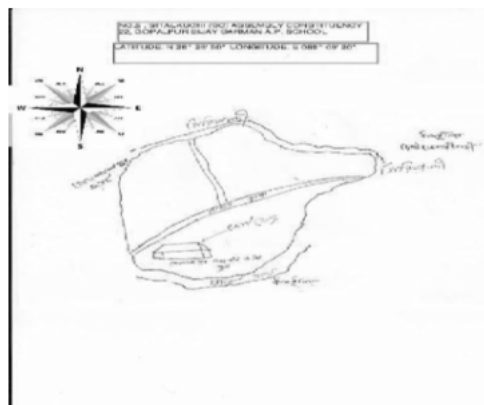

Nazri Naksha