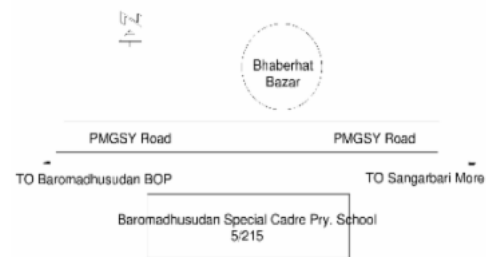

নির্বাচক নিবন্ধন আধিকারিকের স্বাক্ষর

Nazri Naksha

Google Map View

Polling Station Building Front View

Polling Station Front View

Cad View

Key MAP View

1 নাম : লেবু মিয়া পিতার নাম: জাকির হোসেন বাড়ির নং : এন0056 বয়স : 25 লিঙ্গ : পুরুষ	YSL2792521 ফটো উপলব্ধ	2 নাম : শাহজাহান মিয়া পিতার নাম: মোসলেম হোসেন বাড়ির নং : এন0056 বয়স : 25 লিঙ্গ : পুরুষ	YSL2455905 ফটো উপলব্ধ	3 নাম : আমুদ্দি মিয়া পিতার নাম: জশোমুদ্দিন মিয়া বাড়ির নং : n0067 বয়স : 66 লিঙ্গ : পুরুষ	YSL2943249 ফটো উপলব্ধ
4 নাম : মজিতন বিবি স্বামীর নাম: জাকির মিয়া বাড়ির নং : n0056 বয়স : 47 লিঙ্গ : মহিলা	LPC2299774 ফটো উপলব্ধ	5 নাম : আলোমা খাতুন পিতার নাম: আলি হোসেন মিয়া বাড়ির নং : এন0067 বয়স : 25 লিঙ্গ : মহিলা	YSL2482073 ফটো উপলব্ধ	6 নাম : দিলরুবা খাতুন স্বামীর নাম: অনোর হুসেন মিয়া বাড়ির নং : এন0067 বয়স : 23 লিঙ্গ : মহিলা	YSL2874444 ফটো উপলব্ধ
7 নাম : মোস্তাফা খাতুন মায়ের নাম: সাহিদা বেওয়া বাড়ির নং : 89 বয়স : 23 লিঙ্গ : মহিলা	YSL2941490 ফটো উপলব্ধ	8 নাম : সহিদা বেওয়া স্বামীর নাম: মোসলেম মিয়া বাড়ির নং : n0056 বয়স : 48 লিঙ্গ : মহিলা	LPC2299766 ফটো উপলব্ধ	9 নাম : আসরাফুল মিয়া পিতার নাম: ফজল মিয়া বাড়ির নং : n0067 বয়স : 30 লিঙ্গ : পুরুষ	YSL2104164 ফটো উপলব্ধ
10 নাম : আনোয়ার হোসেন মিয়া পিতার নাম: ফজল মিয়া বাড়ির নং : n0067 বয়স : 34 লিঙ্গ : পুরুষ	YSL1521681 ফটো উপলব্ধ	11 নাম : মহম্মদ আলী মিয়া পিতার নাম: আমিনুর মিয়া বাড়ির নং : n0067 বয়স : 46 লিঙ্গ : পুরুষ	LPC2299634 ফটো উপলব্ধ	12 নাম : হাজরা বিবি স্বামীর নাম: আলী আকবর মিয়া বাড়ির নং : n0067 বয়স : 39 লিঙ্গ : মহিলা	YSL1630912 ফটো উপলব্ধ
13 নাম : খোকা মিয়া পিতার নাম: জশোমুদ্দিন বাড়ির নং : n0067 বয়স : 59 লিঙ্গ : পুরুষ	WB/01/002/366490 ফটো উপলব্ধ	14 নাম : ছপিয়া খাতুন স্বামীর নাম: জহিরুদ্দিন বাড়ির নং : n0056 বয়স : 63 লিঙ্গ : মহিলা	WB/01/002/366549 ফটো উপলব্ধ	15 নাম : মতিজন বিবি স্বামীর নাম: আমিনুর বাড়ির নং : n0067 বয়স : 63 লিঙ্গ : মহিলা	WB/01/002/366526 ফটো উপলব্ধ
16 নাম : আনোরা বিবি স্বামীর নাম: ফজল বাড়ির নং : n0067 বয়স : 57 লিঙ্গ : মহিলা	WB/01/002/366415 ফটো উপলব্ধ	17 নাম : আলীহোসেন মিয়া পিতার নাম: জশোমুদ্দিন বাড়ির নং : n0067 বয়স : 53 লিঙ্গ : পুরুষ	WB/01/002/366403 ফটো উপলব্ধ	18 নাম : জাকির হোসেন মিয়া পিতার নাম: জহিরুদ্দিন বাড়ির নং : n0056 বয়স : 50 লিঙ্গ : পুরুষ	WB/01/002/366346 ফটো উপলব্ধ
19 নাম : মতিহার মিয়া পিতার নাম: আমিনুর বাড়ির নং : n0067 বয়স : 50 লিঙ্গ : পুরুষ	WB/01/002/366406 ফটো উপলব্ধ	20 নাম : রুমা পরবিন স্বামীর নাম: এক্রামুল মিয়া বাড়ির নং : n0067 বয়স : 29 লিঙ্গ : মহিলা	YSL2220945 ফটো উপলব্ধ	21 নাম : এক্রামুল মিয়া পিতার নাম: ফজল মিয়া বাড়ির নং : n0067 বয়স : 28 লিঙ্গ : পুরুষ	YSL2217149 ফটো উপলব্ধ
22 নাম : রুপালি খাতুন স্বামীর নাম: রাহুল মিয়া বাড়ির নং : এন0067 বয়স : 28 লিঙ্গ : মহিলা	YSL2684421 ফটো উপলব্ধ	23 নাম : রাব্বিল মিয়া পিতার নাম: খোকা মিয়া বাড়ির নং : n0067 বয়স : 29 লিঙ্গ : পুরুষ	YSL2217347 ফটো উপলব্ধ	24 নাম : আকলিম বিবি স্বামীর নাম: মহম্মদ আলি মিয়া বাড়ির নং : n0067 বয়স : 33 লিঙ্গ : মহিলা	YSL1844083 ফটো উপলব্ধ
25 নাম : সাহেরা বিবি স্বামীর নাম: আমুদ্দি মিয়া বাড়ির নং : n0067 বয়স : 45 লিঙ্গ : মহিলা	YSL1521848 ফটো উপলব্ধ	26 নাম : আহম্মদ আলী মিয়া পিতার নাম: আমিনুর মিয়া বাড়ির নং : n0067 বয়স : 35 লিঙ্গ : পুরুষ	YSL1844414 ফটো উপলব্ধ	27 নাম : রাহুল মিয়া পিতার নাম: খোকা মিয়া বাড়ির নং : n0067 বয়স : 29 লিঙ্গ : পুরুষ	YSL2104156 ফটো উপলব্ধ
28 নাম : রমিচা বিবি স্বামীর নাম: আলী হোসেন মিয়া বাড়ির নং : n0067 বয়স : 42 লিঙ্গ : মহিলা	LPC2299642 ফটো উপলব্ধ	29 নাম : আলী আকবর মিয়া পিতার নাম: জশোমুদ্দিন মিয়া বাড়ির নং : n0067 বয়স : 44 লিঙ্গ : পুরুষ	LPC2299659 ফটো উপলব্ধ	30 নাম : মিয়া আমিনুর পিতার নাম: জশোমুদ্দি বাড়ির নং : n0067 বয়স : 71 লিঙ্গ : পুরুষ	WB/01/002/366547 ফটো উপলব্ধ