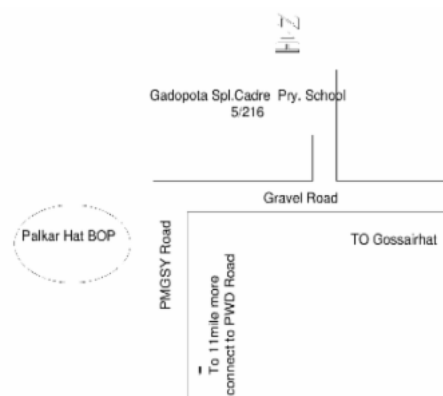

নির্বাচক নিবন্ধন আধিকারিকের স্বাক্ষর

Nazri Naksha

Google Map View

Polling Station Building Front View

Polling Station Front View

Cad View

Key MAP View

1 নাম : নূর বানু খাতুন স্বামীর নাম : মণিরুজ্জামাল বাড়ির নং : এন0135 বয়স : 21 লিঙ্গ : মহিলা	YSL2952364 ফটো উপলব্ধ	2 নাম : রুপালি খাতুন স্বামীর নাম : আব্দুল হামিদ বাড়ির নং : গদোপোতা বয়স : 20 লিঙ্গ : মহিলা	YSL2953099 ফটো উপলব্ধ	3 নাম : মোসদেক খাতুন স্বামীর নাম : জাহিরুল মিয়া বাড়ির নং : নং0082 বয়স : 27 লিঙ্গ : মহিলা	YSL2611978 ফটো উপলব্ধ
4 নাম : মঞ্জুরা খাতুন স্বামীর নাম : নূর হোসেন মিয়া বাড়ির নং : N0033 বয়স : 29 লিঙ্গ : মহিলা	YSL2612257 ফটো উপলব্ধ	5 নাম : হানুফা মিয়া পিতার নাম : ইসমাইল মিয়া বাড়ির নং : n0065 বয়স : 42 লিঙ্গ : পুরুষ	YSL0946491 ফটো উপলব্ধ	6 নাম : জরিমন বিবি স্বামীর নাম : খাচমুদ্দিন মিয়া বাড়ির নং : n0086 বয়স : 53 লিঙ্গ : মহিলা	YSL2539732 ফটো উপলব্ধ
7 নাম : সহিদার মিয়া পিতার নাম : সিরাজুদ্দিন মিয়া বাড়ির নং : n0037 বয়স : 35 লিঙ্গ : পুরুষ	YSL1522960 ফটো উপলব্ধ	8 নাম : মকবুল হোসেন পিতার নাম : মজিবর রহমান মিয়া বাড়ির নং : n0044 বয়স : 53 লিঙ্গ : পুরুষ	WB/01/002/564539 ফটো উপলব্ধ	9 নাম : জাকির হোসেন পিতার নাম : আক্তার হোসেন বাড়ির নং : n0010 বয়স : 30 লিঙ্গ : পুরুষ	YSL2104594 ফটো উপলব্ধ
10 নাম : জাকির হোসেন পিতার নাম : আব্দুল গফুর মিয়া বাড়ির নং : এন0041 বয়স : 29 লিঙ্গ : পুরুষ	YSL2479525 ফটো উপলব্ধ	11 নাম : হানুফা খাতুন পিতার নাম : হানিফ মিয়া বাড়ির নং : এন0061 বয়স : 35 লিঙ্গ : মহিলা	YSL1729615 ফটো উপলব্ধ	12 নাম : নসির আলম পিতার নাম : ফজল মিয়া বাড়ির নং : গাদোপোতা বয়স : 22 লিঙ্গ : পুরুষ	YSL2830362 ফটো উপলব্ধ
13 নাম : মমিনুর মিয়া পিতার নাম : গোফফার মিয়া বাড়ির নং : গাদোপোতা বয়স : 21 লিঙ্গ : পুরুষ	YSL2898823 ফটো উপলব্ধ	14 নাম : আবছালাম মিয়া পিতার নাম : আব্দুল্লা মিয়া বাড়ির নং : না বয়স : 30 লিঙ্গ : পুরুষ	YSL0945899 ফটো উপলব্ধ	15 নাম : আব্বালা মিয়া পিতার নাম : আব্দুল্লা মিয়া বাড়ির নং : নং0058 বয়স : 36 লিঙ্গ : পুরুষ	YSL0945881 ফটো উপলব্ধ
16 নাম : সুইটি পারভীন পিতার নাম : হোসেন আলী বাড়ির নং : নং0026 বয়স : 25 লিঙ্গ : মহিলা	YSL2612281 ফটো উপলব্ধ	17 নাম : রোকেয়া খাতুন স্বামীর নাম : ফিরদাউস মিয়া বাড়ির নং : না বয়স : 24 লিঙ্গ : মহিলা	YSL2918332 ফটো উপলব্ধ	18 নাম : সাহানুর আলোম পিতার নাম : আবুল হোসেন বাড়ির নং : গাদোপোতা বয়স : 20 লিঙ্গ : পুরুষ	YSL2936888 ফটো উপলব্ধ
19 নাম : আছির মিয়া পিতার নাম : তছলিম মিয়া বাড়ির নং : n0036 বয়স : 65 লিঙ্গ : পুরুষ	YSL2564870 ফটো উপলব্ধ	20 নাম : হয়দার আলম পিতার নাম : খোকা মিয়া বাড়ির নং : গাদোপোতা বয়স : 25 লিঙ্গ : পুরুষ	YSL2953123 ফটো উপলব্ধ	21 নাম : জাহিরুল আলম পিতার নাম : আবুল হোসেন মিয়া বাড়ির নং : এন0080 বয়স : 23 লিঙ্গ : পুরুষ	YSL2477941 ফটো উপলব্ধ
22 নাম : আবেদ আলী পিতার নাম : ছমোদ্দ মিয়া বাড়ির নং : n0040 বয়স : 56 লিঙ্গ : পুরুষ	YSL2758472 ফটো উপলব্ধ	23 নাম : সহিদুল ইসলাম পিতার নাম : আব্দুল সাত্তার মিয়া বাড়ির নং : নং0059 বয়স : 29 লিঙ্গ : পুরুষ	YSL2612018 ফটো উপলব্ধ	24 নাম : সাহিদুল মিয়া পিতার নাম : জসিবর মিয়া বাড়ির নং : 00c6 বয়স : 24 লিঙ্গ : পুরুষ	YSL2765220 ফটো উপলব্ধ
25 নাম : গোলিজান খাতুন বিবি স্বামীর নাম : গোলিজান বিবি বাড়ির নং : n0013 বয়স : 40 লিঙ্গ : মহিলা	LPC2653335 ফটো উপলব্ধ	26 নাম : কাদের মিয়া পিতার নাম : আব্দুল মিয়া বাড়ির নং : n0010 বয়স : 61 লিঙ্গ : পুরুষ	YSL2768539 ফটো উপলব্ধ	27 নাম : সাহাবির হোসেন পিতার নাম : আমজাদ হোসেন বাড়ির নং : এন0024 বয়স : 20 লিঙ্গ : পুরুষ	YSL2938934 ফটো উপলব্ধ
28 নাম : সোয়েল মিয়া পিতার নাম : ছায়েদ হোসেন বাড়ির নং : এন0041 বয়স : 22 লিঙ্গ : পুরুষ	YSL2939031 ফটো উপলব্ধ	29 নাম : রুমি বিবি স্বামীর নাম : আবুল হোসেন মিয়া বাড়ির নং : n0080 বয়স : 40 লিঙ্গ : মহিলা	YSL1844729 ফটো উপলব্ধ	30 নাম : আনারুল মিয়া পিতার নাম : নূরুল ইসলাম বাড়ির নং : নং0035 বয়স : 26 লিঙ্গ : পুরুষ	YSL2685170 ফটো উপলব্ধ