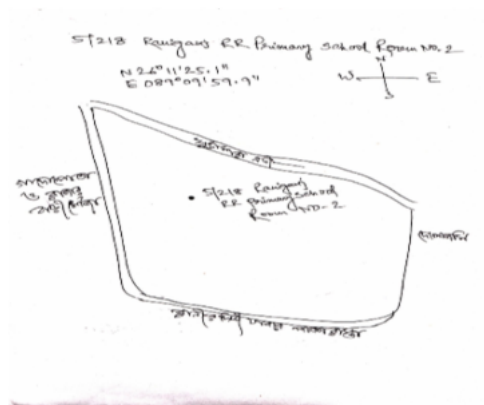

নির্বাচক নিবন্ধন আধিকারিকের স্বাক্ষর

Nazri Naksha

Google Map View

Polling Station Building Front View

Polling Station Front View

Cad View

Key MAP View

1 নাম : আছিয়া বিবি স্বামীর নাম: সুলতান মিএগ বাড়ির নং : এন0241 বয়স : 47 লিঙ্গ : মহিলা	LPC2178762 ফটো উপলব্ধ	2 নাম : রবীউল মিয়া মায়ের নাম: মঞ্জু মোনোয়ারা বিবি বাড়ির নং : 096 বয়স : 21 লিঙ্গ : পুরুষ	YSL2918100 ফটো উপলব্ধ	3 নাম : কারিজা বিবি স্বামীর নাম: সহির উদ্দিন মিএগ বাড়ির নং : n0080 বয়স : 64 লিঙ্গ : মহিলা	YSL2527786 ফটো উপলব্ধ
4 নাম : আজহারুদ্দিন মিএগ পিতার নাম: কাছিম মিয়া মিএগ বাড়ির নং : n0080 বয়স : 27 লিঙ্গ : পুরুষ	YSL2328888 ফটো উপলব্ধ	5 নাম : কচিরন স্বামীর নাম: মো নূর ইসলাম বাড়ির নং : এন0237 বয়স : 27 লিঙ্গ : মহিলা	YSL2821262 ফটো উপলব্ধ	6 নাম : আজমা বিবি পিতার নাম: আজিম মিয়া বাড়ির নং : n0071 বয়স : 56 লিঙ্গ : মহিলা	YSL1523919 ফটো উপলব্ধ
7 নাম : খয়রুল মিয়া পিতার নাম: জাকরুল মিয়া বাড়ির নং : রাজর বারি বয়স : 24 লিঙ্গ : পুরুষ	YSL2833945 ফটো উপলব্ধ	8 নাম : কাছিম মিএগ পিতার নাম: সহিরউদ্দিন মিএগ বাড়ির নং : n0080 বয়স : 49 লিঙ্গ : পুরুষ	YSL2529386 ফটো উপলব্ধ	9 নাম : এজাজুল হক পিতার নাম: সামসুল হক মিএগ বাড়ির নং : n0045 বয়স : 36 লিঙ্গ : পুরুষ	LPC2451185 ফটো উপলব্ধ
10 নাম : আরজিনা খাতুন স্বামীর নাম: খয়রুল মিয়া বাড়ির নং : এন0211 বয়স : 22 লিঙ্গ : মহিলা	YSL2922086 ফটো উপলব্ধ	11 নাম : আপিয়া বিবি স্বামীর নাম: সামসুল হক মিএগ মিএগ বাড়ির নং : n0045 বয়স : 62 লিঙ্গ : মহিলা	YSL2538510 ফটো উপলব্ধ	12 নাম : রেজাউল হক পিতার নাম: সামসুল হক বাড়ির নং : n0045 বয়স : 31 লিঙ্গ : পুরুষ	YSL1845916 ফটো উপলব্ধ
13 নাম : মণীরুল মিএগ জহরুল মিএগ পিতার নাম: জহরুল মিএগ বাড়ির নং : নং023 বয়স : 23 লিঙ্গ : পুরুষ	YSL2826378 ফটো উপলব্ধ	14 নাম : সহানুর আলম পিতার নাম: সফিকুল মিএগ বাড়ির নং : 12 বয়স : 23 লিঙ্গ : পুরুষ	YSL2950798 ফটো উপলব্ধ	15 নাম : লতিফা বানু স্বামীর নাম: আনিচুল মিএগ বাড়ির নং : n0213 বয়স : 29 লিঙ্গ : মহিলা	YSL2105336 ফটো উপলব্ধ
16 নাম : রসিদা বিবি স্বামীর নাম: সফি.কুল মিয়া বাড়ির নং : 00 বয়স : 41 লিঙ্গ : মহিলা	YSL2686319 ফটো উপলব্ধ	17 নাম : চকো বিবি স্বামীর নাম: মাহমুদ মিএগ বাড়ির নং : n0092 বয়স : 65 লিঙ্গ : মহিলা	YSL2653087 ফটো উপলব্ধ	18 নাম : হাসিনুর মিএগ পিতার নাম: সজর আলি বাড়ির নং : এন0211 বয়স : 24 লিঙ্গ : পুরুষ	YSL2752814 ফটো উপলব্ধ
19 নাম : এজাবুল মিএগ পিতার নাম: মোসাক্বর মিএগ বাড়ির নং : n0089 বয়স : 32 লিঙ্গ : পুরুষ	YSL1846096 ফটো উপলব্ধ	20 নাম : নাইস পারভীন পিতার নাম: নূরইসলাম মিএগ বাড়ির নং : n0181 বয়স : 30 লিঙ্গ : মহিলা	YSL2105302 ফটো উপলব্ধ	21 নাম : জোবেদা বিবি স্বামীর নাম: নজরুল মিএগ বাড়ির নং : n0083 বয়স : 52 লিঙ্গ : মহিলা	YSL2552040 ফটো উপলব্ধ
22 নাম : সফিকুল মিএগ পিতার নাম: বদর উদ্দিন মিএগ বাড়ির নং : n0241 বয়স : 33 লিঙ্গ : পুরুষ	YSL1631621 ফটো উপলব্ধ	23 নাম : মেহের আলী বিবি স্বামীর নাম: আনিচুর মিএগ বাড়ির নং : এন0235 বয়স : 33 লিঙ্গ : মহিলা	YSL2823862 ফটো উপলব্ধ	24 নাম : এবা খাতুন বিবি স্বামীর নাম: আকাজ আলী মিএগ বাড়ির নং : n0059 বয়স : 36 লিঙ্গ : মহিলা	YSL1846252 ফটো উপলব্ধ
25 নাম : নূর ইসলাম মিএগ পিতার নাম: খোকা মিএগ বাড়ির নং : n0181 বয়স : 63 লিঙ্গ : পুরুষ	YSL2552016 ফটো উপলব্ধ	26 নাম : আকাজ আলী মিএগ পিতার নাম: আনিচুর উদ্দিন মিএগ বাড়ির নং : n0089 বয়স : 33 লিঙ্গ : পুরুষ	YSL0955070 ফটো উপলব্ধ	27 নাম : নূর ইসলাম পিতার নাম: ছকমল মিয়া বাড়ির নং : n0237 বয়স : 41 লিঙ্গ : পুরুষ	LPC1443696 ফটো উপলব্ধ
28 নাম : সাহানুর মিয়া পিতার নাম: জাকরুল মিয়া বাড়ির নং : এন0211 বয়স : 23 লিঙ্গ : পুরুষ	YSL2918886 ফটো উপলব্ধ	29 নাম : ওমিচা খাতুন স্বামীর নাম: জিয়ারুল ইসলাম বাড়ির নং : এন0211 বয়স : 24 লিঙ্গ : মহিলা	YSL2762359 ফটো উপলব্ধ	30 নাম : আরেফা বিবি স্বামীর নাম: নূর ইসলাম মিএগ বাড়ির নং : n0181 বয়স : 57 লিঙ্গ : মহিলা	LPC2363976 ফটো উপলব্ধ