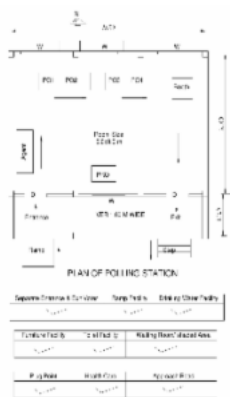

নির্বাচক নিবন্ধন আধিকারিকের স্বাক্ষর

Nazri Naksha

Google Map View

Polling Station Building Front View

Polling Station Front View

Cad View

Key MAP View

1 নাম : আছিয়া বিবি স্বামীর নাম: সুলতান মিএগ বাড়ির নং : এন0241 বয়স : 47 লিঙ্গ : মহিলা	LPC2178762 ফটো উপলব্ধ	2 নাম : রবীউল মিয়া মায়ের নাম: মঞ্জু মোনোয়ারা বিবি বাড়ির নং : 096 বয়স : 21 লিঙ্গ : পুরুষ	YSL2918100 ফটো উপলব্ধ	3 নাম : কারিজা বিবি স্বামীর নাম: সহির উদ্দিন মিএগ বাড়ির নং : n0080 বয়স : 64 লিঙ্গ : মহিলা	YSL2527786 ফটো উপলব্ধ
4 নাম : আজহারুদ্দিন মিএগ পিতার নাম: কাছিম মিয়া মিএগ বাড়ির নং : n0080 বয়স : 27 লিঙ্গ : পুরুষ	YSL2328888 ফটো উপলব্ধ	5 নাম : কচিরন স্বামীর নাম: মো নূর ইসলাম বাড়ির নং : এন0237 বয়স : 27 লিঙ্গ : মহিলা	YSL2821262 ফটো উপলব্ধ	6 নাম : আজমা বিবি পিতার নাম: আজিম মিয়া বাড়ির নং : n0071 বয়স : 56 লিঙ্গ : মহিলা	YSL1523919 ফটো উপলব্ধ
7 নাম : খয়রুল মিয়া পিতার নাম: জাকরুল মিয়া বাড়ির নং : রাজর বারি বয়স : 24 লিঙ্গ : পুরুষ	YSL2833945 ফটো উপলব্ধ	8 নাম : কাছিম মিএগ পিতার নাম: সহিরউদ্দিন মিএগ বাড়ির নং : n0080 বয়স : 49 লিঙ্গ : পুরুষ	YSL2529386 ফটো উপলব্ধ	9 নাম : এজাজুল হক পিতার নাম: সামসুল হক মিএগ বাড়ির নং : n0045 বয়স : 36 লিঙ্গ : পুরুষ	LPC2451185 ফটো উপলব্ধ
10 নাম : আরজিনা খাতুন স্বামীর নাম: খয়রুল মিয়া বাড়ির নং : এন0211 বয়স : 22 লিঙ্গ : মহিলা	YSL2922086 ফটো উপলব্ধ	11 নাম : আপিয়া বিবি স্বামীর নাম: সামসুল হক মিএগ মিএগ বাড়ির নং : n0045 বয়স : 62 লিঙ্গ : মহিলা	YSL2538510 ফটো উপলব্ধ	12 নাম : রেজাউল হক পিতার নাম: সামসুল হক বাড়ির নং : n0045 বয়স : 31 লিঙ্গ : পুরুষ	YSL1845916 ফটো উপলব্ধ
13 নাম : মণীরুল মিএগ জহরুল মিএগ পিতার নাম: জহরুল মিএগ বাড়ির নং : নং023 বয়স : 23 লিঙ্গ : পুরুষ	YSL2826378 ফটো উপলব্ধ	14 নাম : সহানুর আলম পিতার নাম: সফিকুল মিএগ বাড়ির নং : 12 বয়স : 23 লিঙ্গ : পুরুষ	YSL2950798 ফটো উপলব্ধ	15 নাম : লতিফা বানু স্বামীর নাম: আনিচুল মিএগ বাড়ির নং : n0213 বয়স : 29 লিঙ্গ : মহিলা	YSL2105336 ফটো উপলব্ধ
16 নাম : রসিদা বিবি স্বামীর নাম: সফি.কুল মিয়া বাড়ির নং : 00 বয়স : 41 লিঙ্গ : মহিলা	YSL2686319 ফটো উপলব্ধ	17 নাম : চকো বিবি স্বামীর নাম: মাহমুদ মিএগ বাড়ির নং : n0092 বয়স : 65 লিঙ্গ : মহিলা	YSL2653087 ফটো উপলব্ধ	18 নাম : হাসিনুর মিএগ পিতার নাম: সজর আলি বাড়ির নং : এন0211 বয়স : 24 লিঙ্গ : পুরুষ	YSL2752814 ফটো উপলব্ধ
19 নাম : এজাবুল মিএগ পিতার নাম: মোসাক্বর মিএগ বাড়ির নং : n0089 বয়স : 32 লিঙ্গ : পুরুষ	YSL1846096 ফটো উপলব্ধ	20 নাম : নাইস পারভীন পিতার নাম: নূরইসলাম মিএগ বাড়ির নং : n0181 বয়স : 30 লিঙ্গ : মহিলা	YSL2105302 ফটো উপলব্ধ	21 নাম : জোবেদা বিবি স্বামীর নাম: নজরুল মিএগ বাড়ির নং : n0083 বয়স : 52 লিঙ্গ : মহিলা	YSL2552040 ফটো উপলব্ধ
22 নাম : সফিকুল মিএগ পিতার নাম: বদর উদ্দিন মিএগ বাড়ির নং : n0241 বয়স : 33 লিঙ্গ : পুরুষ	YSL1631621 ফটো উপলব্ধ	23 নাম : মেহের আলী বিবি স্বামীর নাম: আনিচুর মিএগ বাড়ির নং : এন0235 বয়স : 33 লিঙ্গ : মহিলা	YSL2823862 ফটো উপলব্ধ	24 নাম : এবা খাতুন বিবি স্বামীর নাম: আকাজ আলী মিএগ বাড়ির নং : n0059 বয়স : 36 লিঙ্গ : মহিলা	YSL1846252 ফটো উপলব্ধ
25 নাম : নূর ইসলাম মিএগ পিতার নাম: খোকা মিএগ বাড়ির নং : n0181 বয়স : 63 লিঙ্গ : পুরুষ	YSL2552016 ফটো উপলব্ধ	26 নাম : আকাজ আলী মিএগ পিতার নাম: আনিচুর উদ্দিন মিএগ বাড়ির নং : n0089 বয়স : 33 লিঙ্গ : পুরুষ	YSL0955070 ফটো উপলব্ধ	27 নাম : নূর ইসলাম পিতার নাম: ছকমল মিয়া বাড়ির নং : n0237 বয়স : 41 লিঙ্গ : পুরুষ	LPC1443696 ফটো উপলব্ধ
28 নাম : সাহানুর মিয়া পিতার নাম: জাকরুল মিয়া বাড়ির নং : এন0211 বয়স : 23 লিঙ্গ : পুরুষ	YSL2918886 ফটো উপলব্ধ	29 নাম : ওমিচা খাতুন স্বামীর নাম: জিয়ারুল ইসলাম বাড়ির নং : এন0211 বয়স : 24 লিঙ্গ : মহিলা	YSL2762359 ফটো উপলব্ধ	30 নাম : আরেফা বিবি স্বামীর নাম: নূর ইসলাম মিএগ বাড়ির নং : n0181 বয়স : 57 লিঙ্গ : মহিলা	LPC2363976 ফটো উপলব্ধ